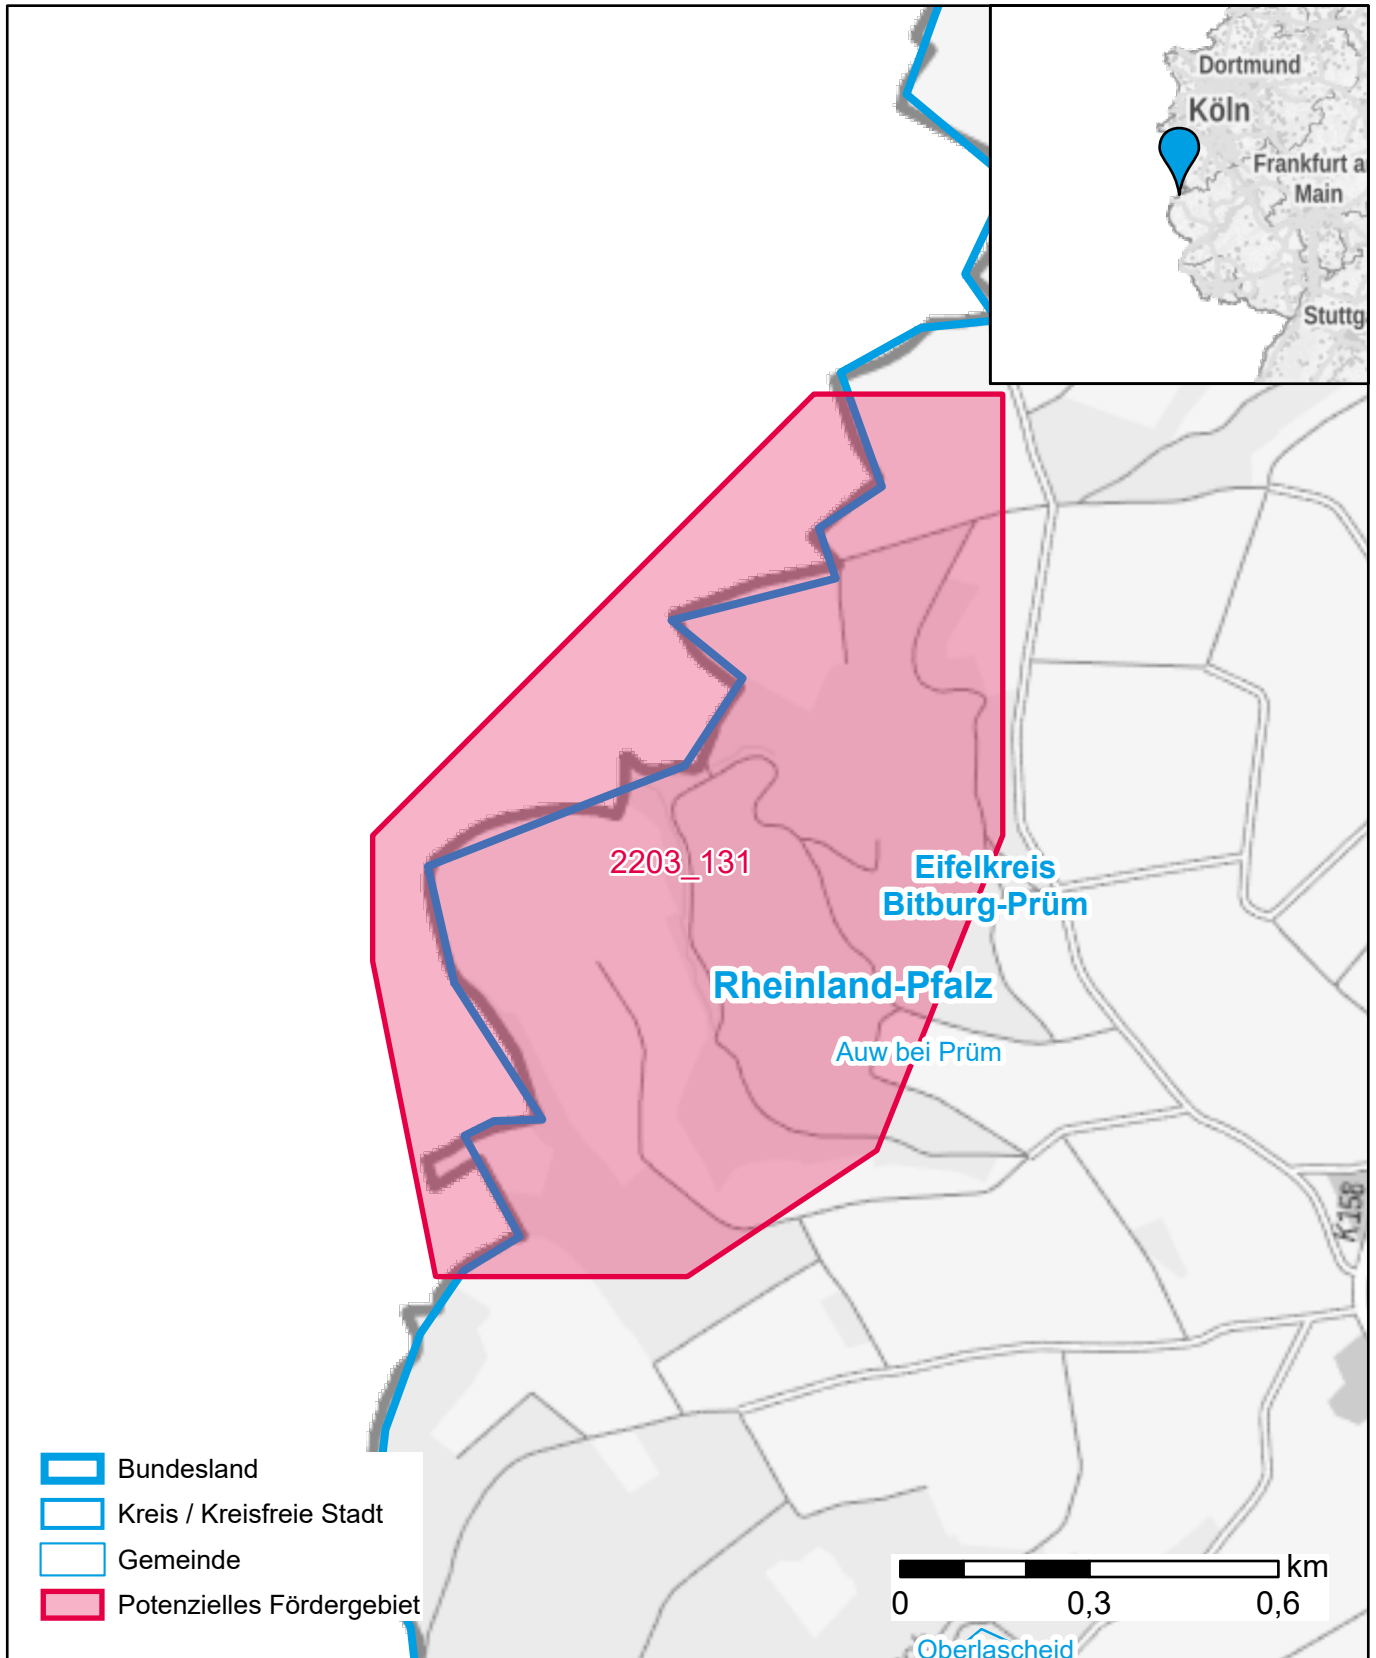

Markterkundungsverfahren zur Schließung weißer Flecken

Rheinland-Pfalz, Landkreis Eifelkreis Bitburg-Prüm

Gebiets-ID: 2203_131

Darstellung: Planstand Juni 2022

Datenbasis: MIG Juni 2022

Hintergrundkarte: © GeoBasis-DE / BKG (2022)