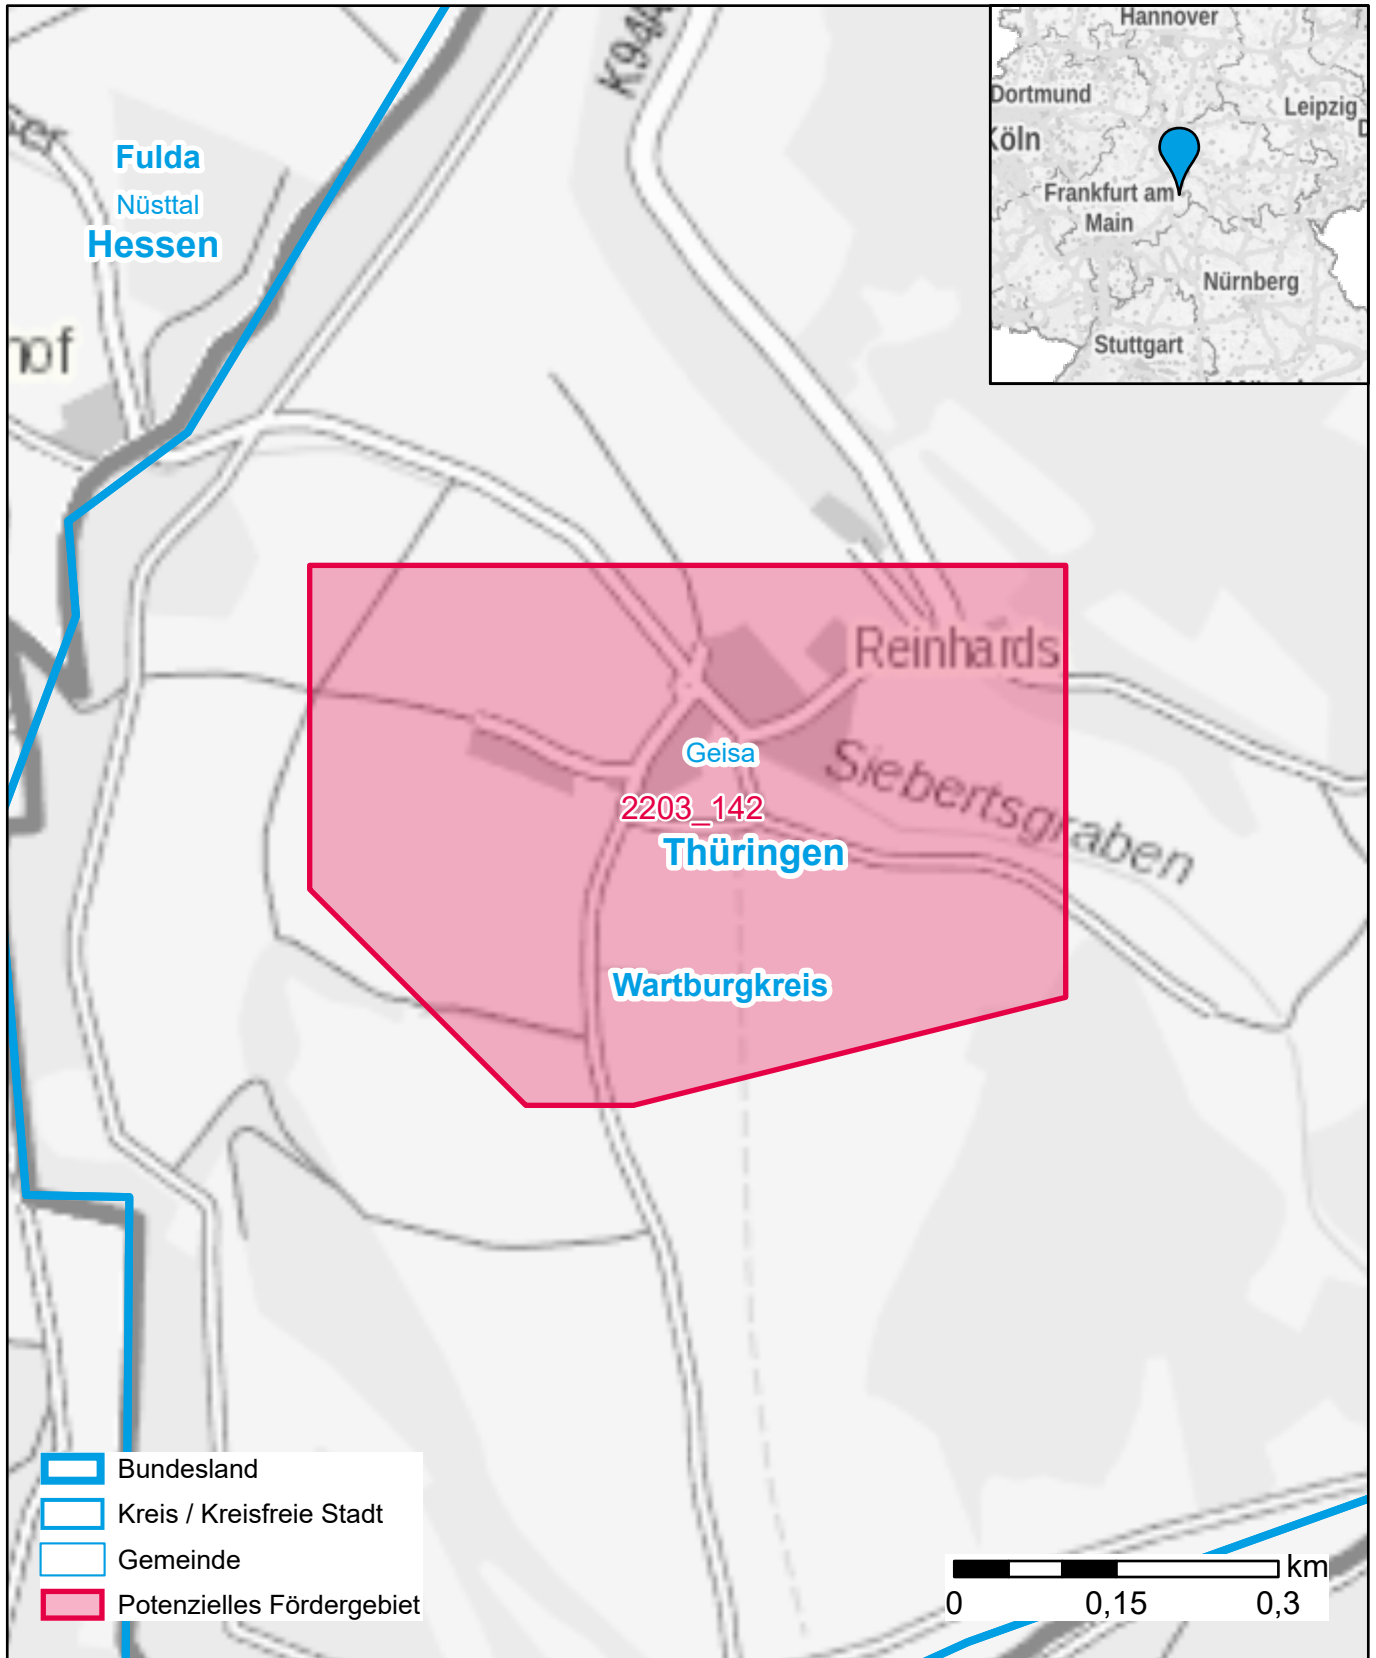

# Markterkundungsverfahren zur Schließung weißer Flecken

Thüringen, Landkreis Wartburgkreis  
Gebiets-ID: 2203\_142

Darstellung: Planstand Juni 2022  
Datenbasis: MIG Juni 2022  
Hintergrundkarte: © GeoBasis-DE / BKG (2022)