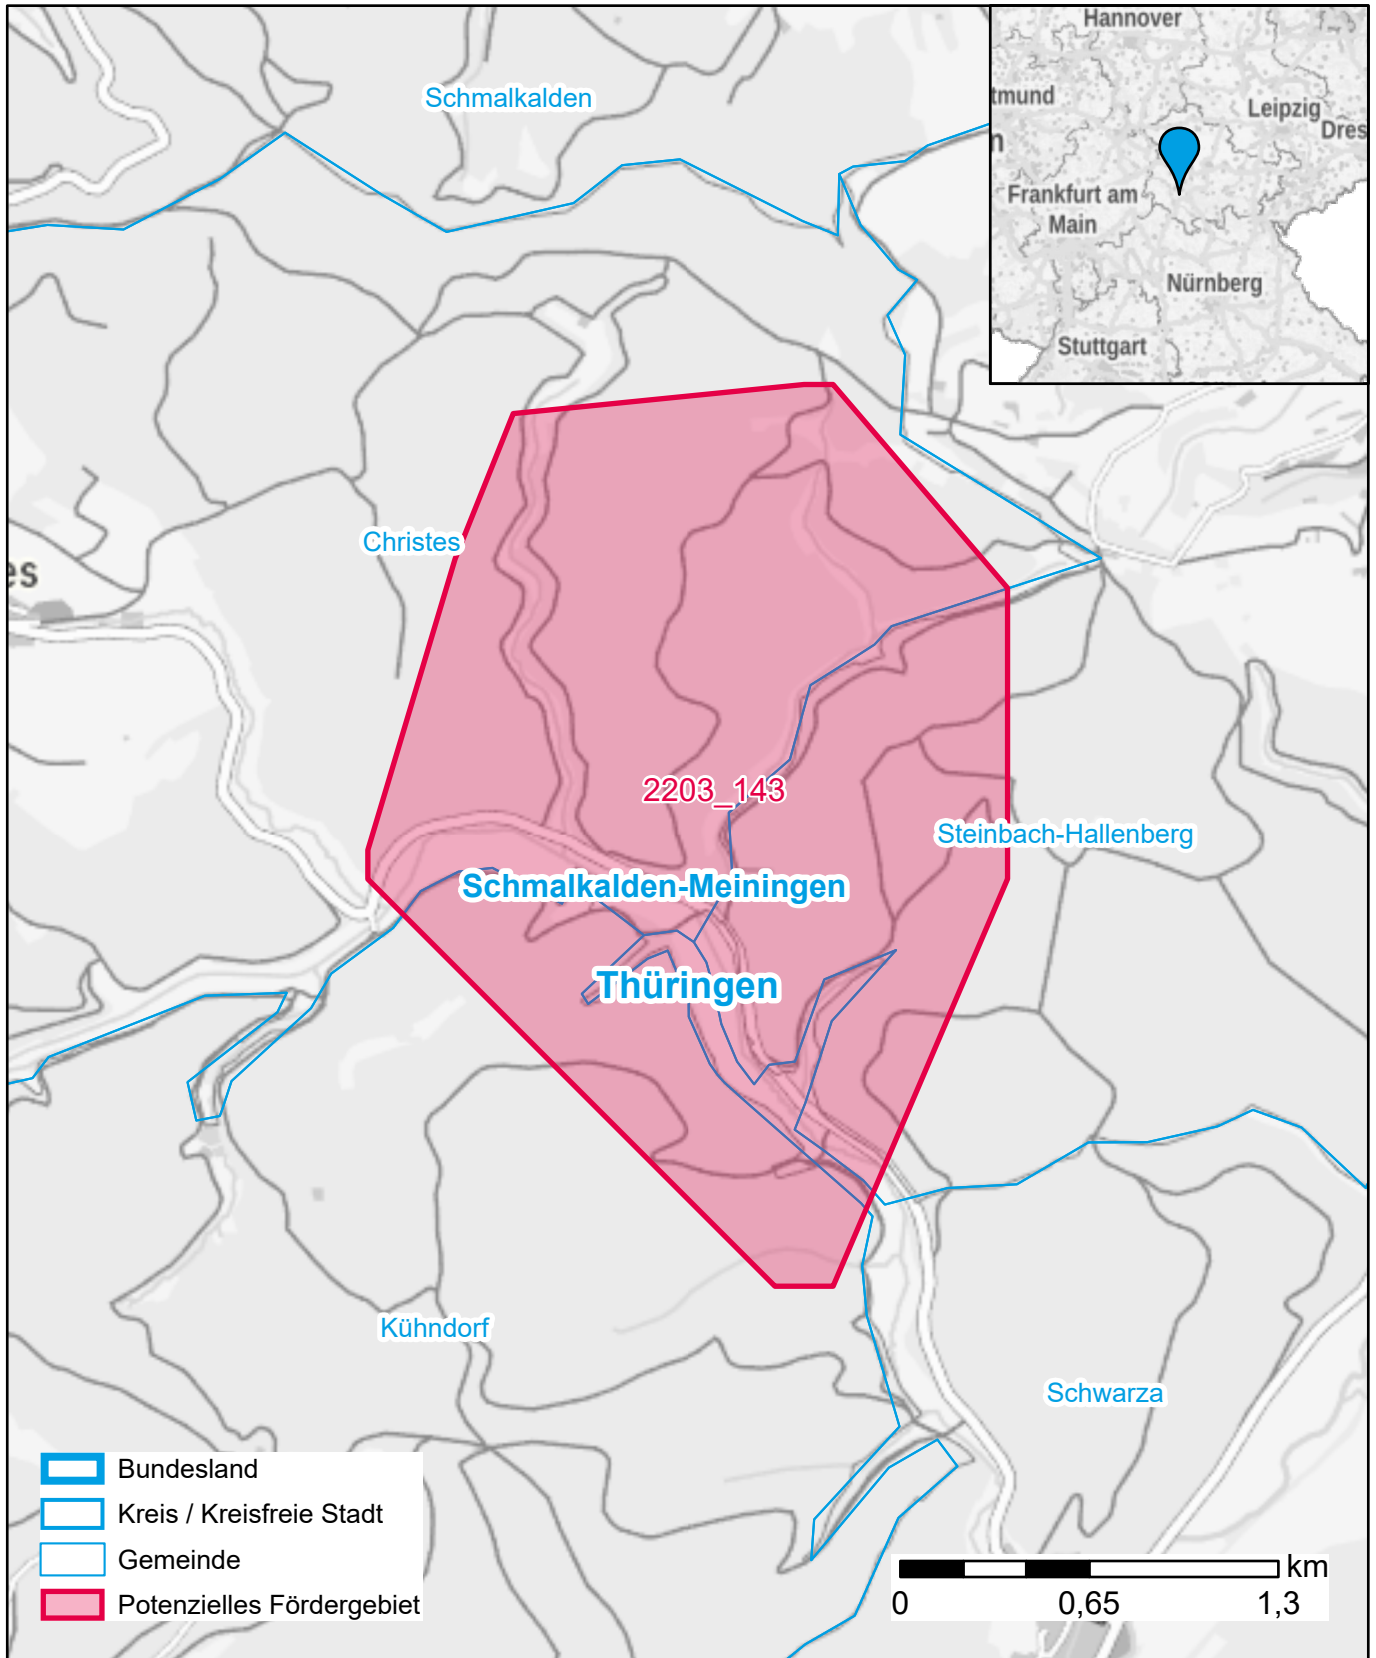

# Markterkundungsverfahren zur Schließung weißer Flecken

Thüringen, Landkreis Schmalkalden-Meiningen  
Gebiets-ID: 2203\_143

Darstellung: Planstand Juni 2022  
Datenbasis: MIG Juni 2022  
Hintergrundkarte: © GeoBasis-DE / BKG (2022)