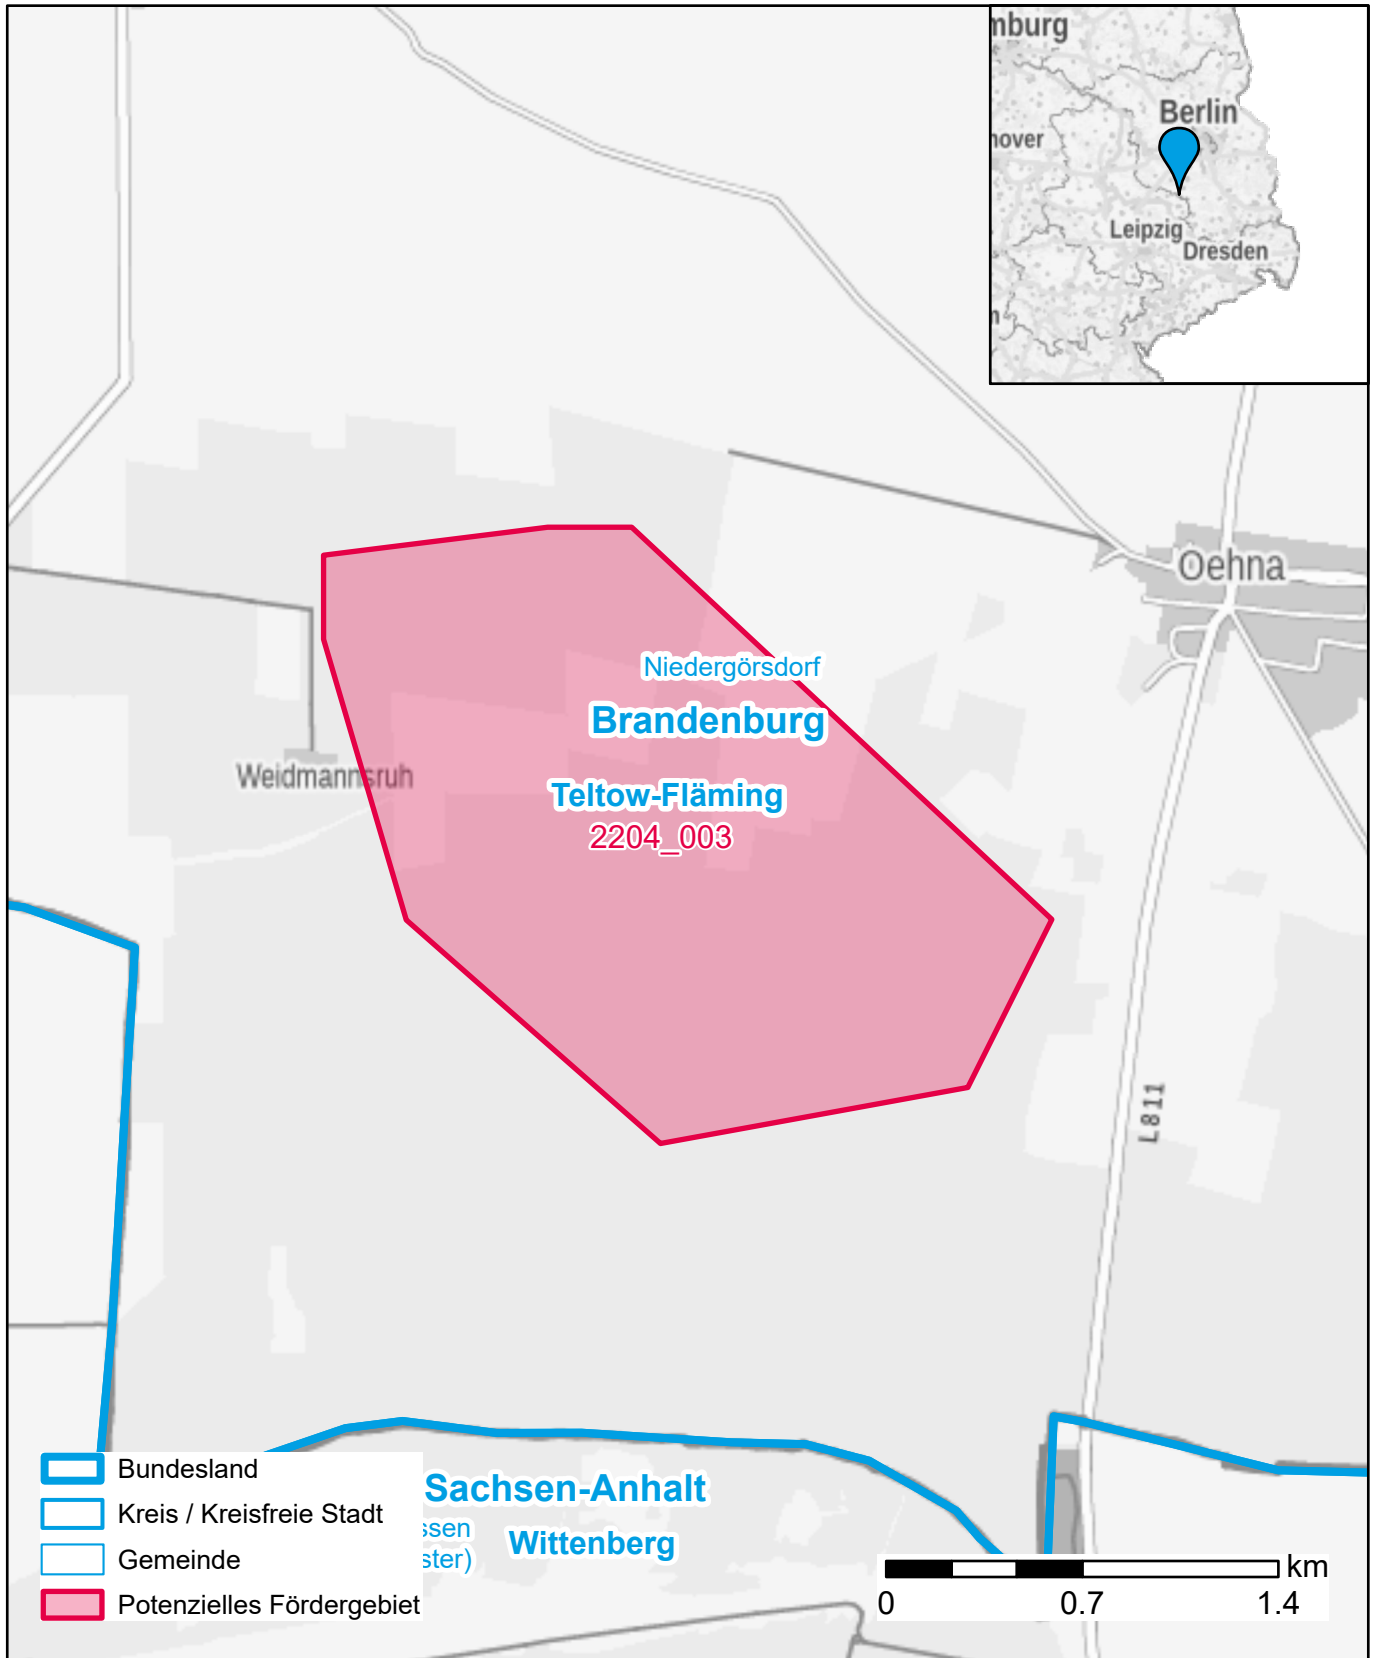

Markterkundungsverfahren zur Schließung weißer Flecken

Brandenburg, Landkreis Teltow-Fläming
Gebiets-ID: 2204_003

Darstellung: Planstand September 2022
Datenbasis: MIG Juli/August 2022
Hintergrundkarte: © GeoBasis-DE / BKG (2022)