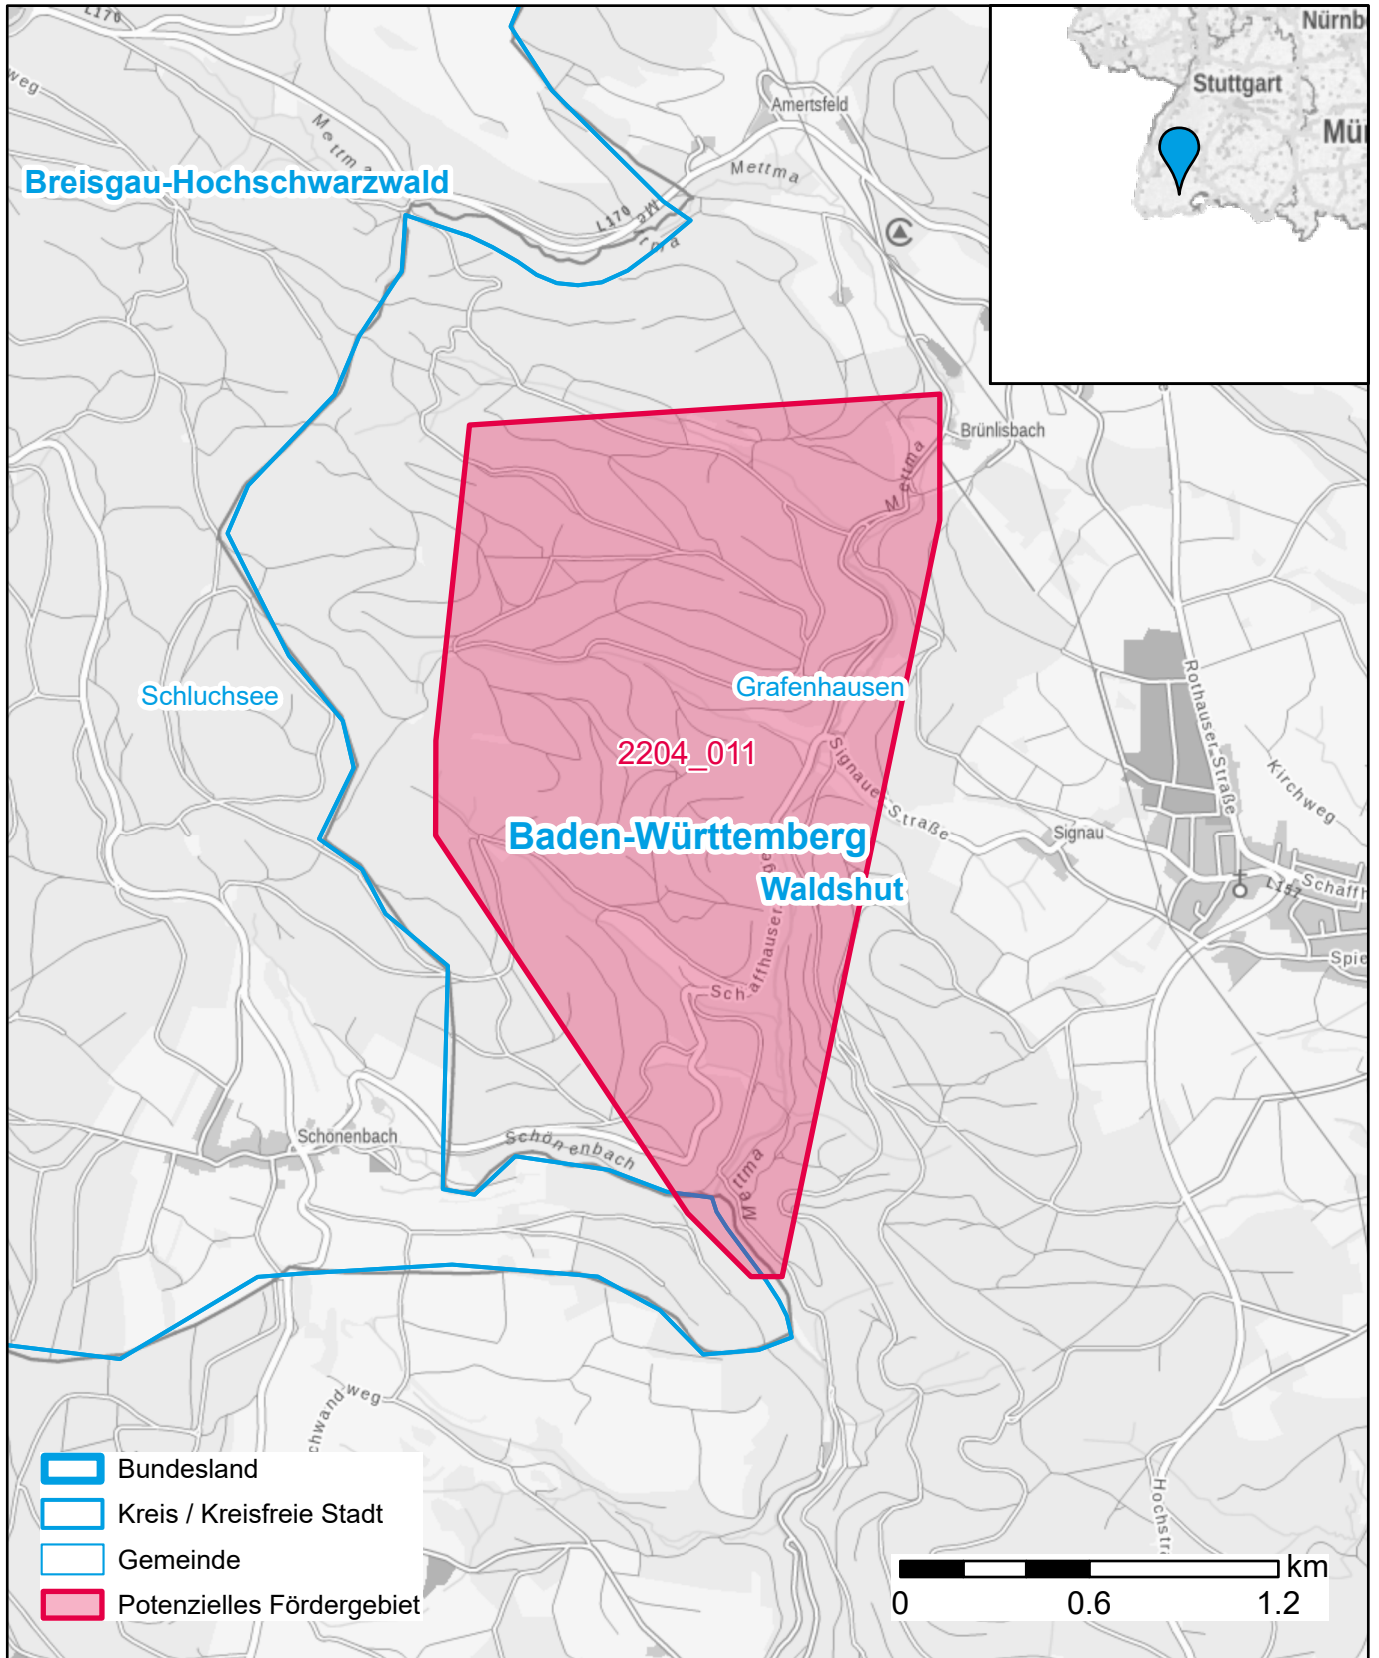

Markterkundungsverfahren zur Schließung weißer Flecken

Baden-Württemberg, Landkreis Breisgau-Hochschwarzwald, Landkreis Waldshut
Gebiets-ID: 2204_011

Darstellung: Planstand September 2022
Datenbasis: MIG Juli/August 2022
Hintergrundkarte: © GeoBasis-DE / BKG (2022)