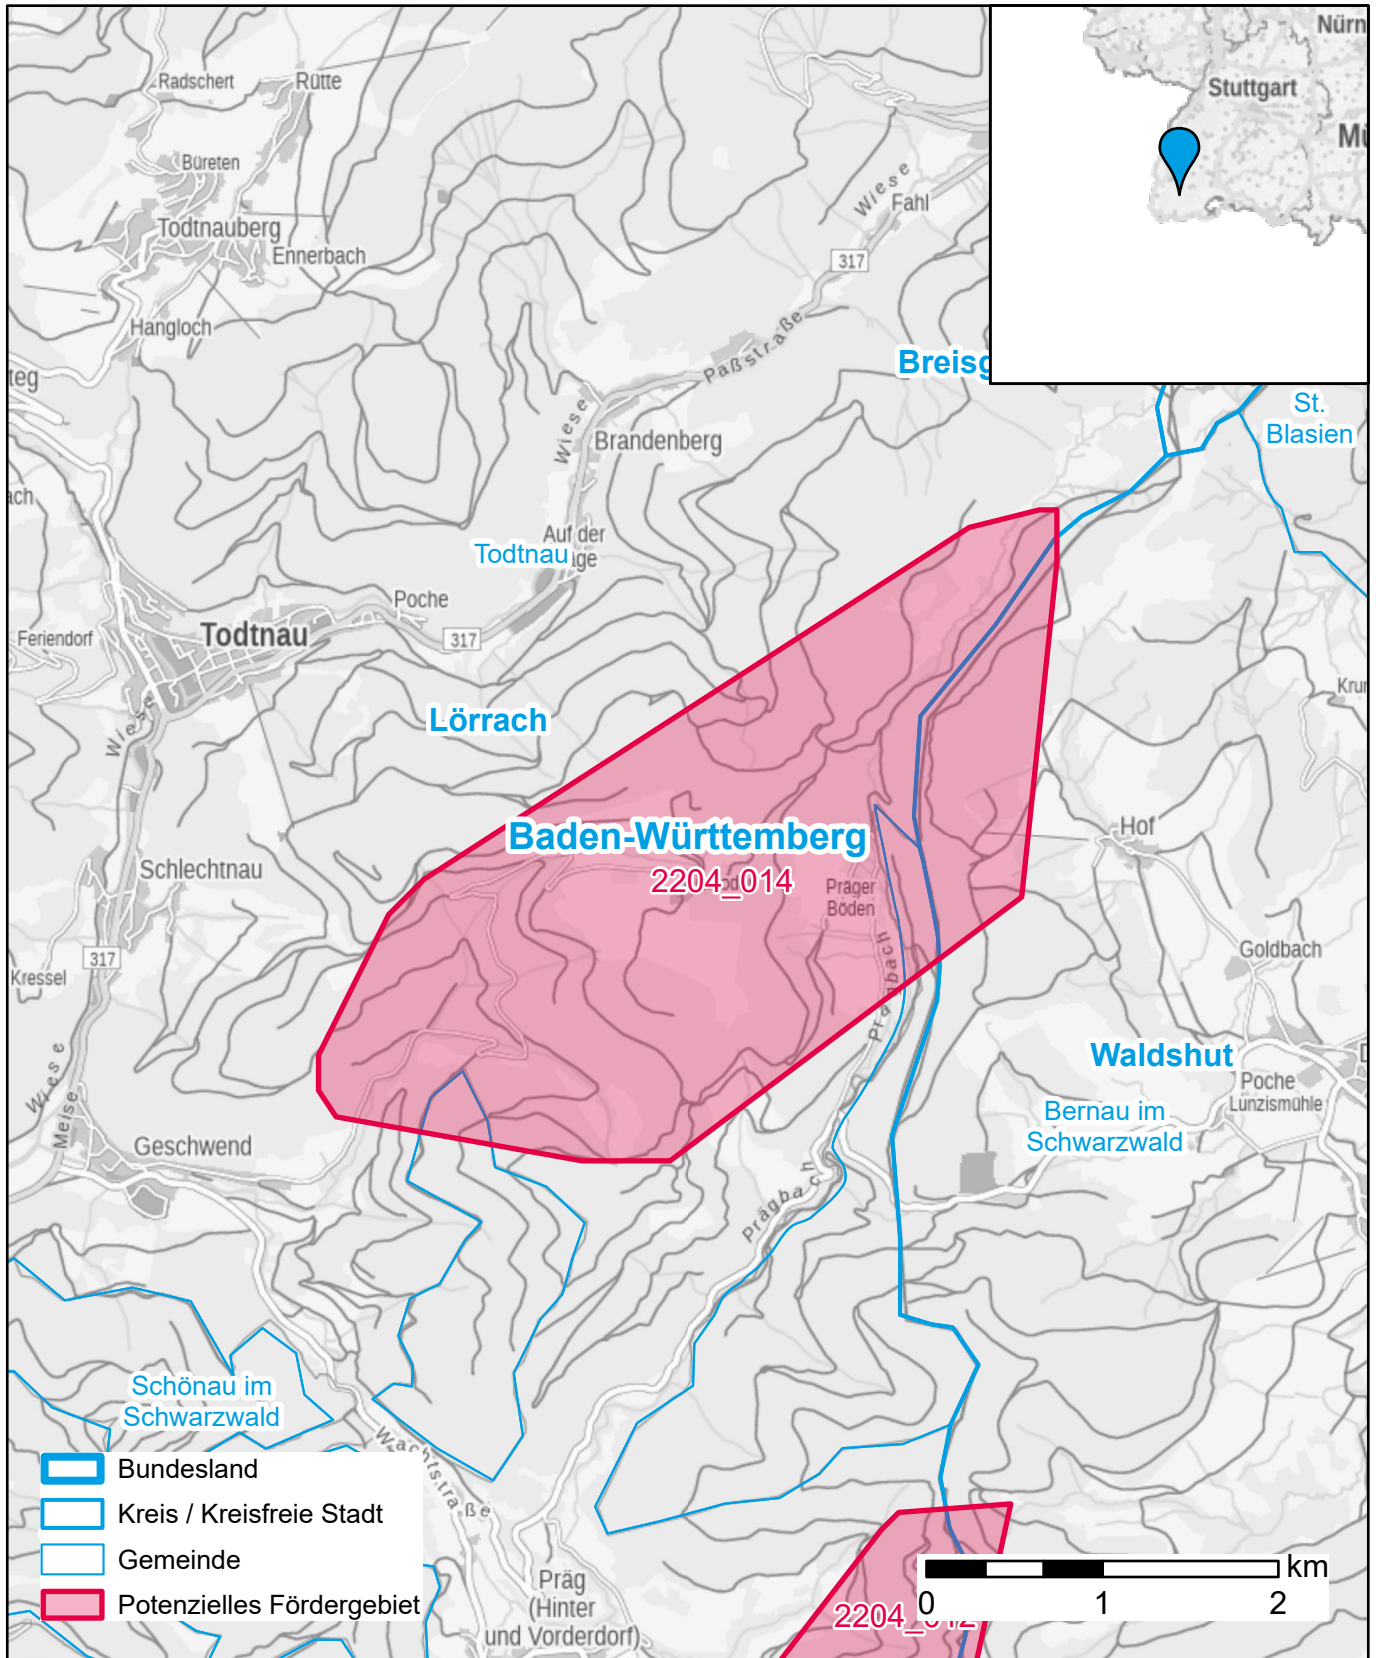

# Markterkundungsverfahren zur Schließung weißer Flecken

Baden-Württemberg, Landkreis Lörrach, Landkreis Waldshut

Gebiets-ID: 2204\_014

Darstellung: Planstand September 2022

Datenbasis: MIG Juli/August 2022

Hintergrundkarte: © GeoBasis-DE / BKG (2022)