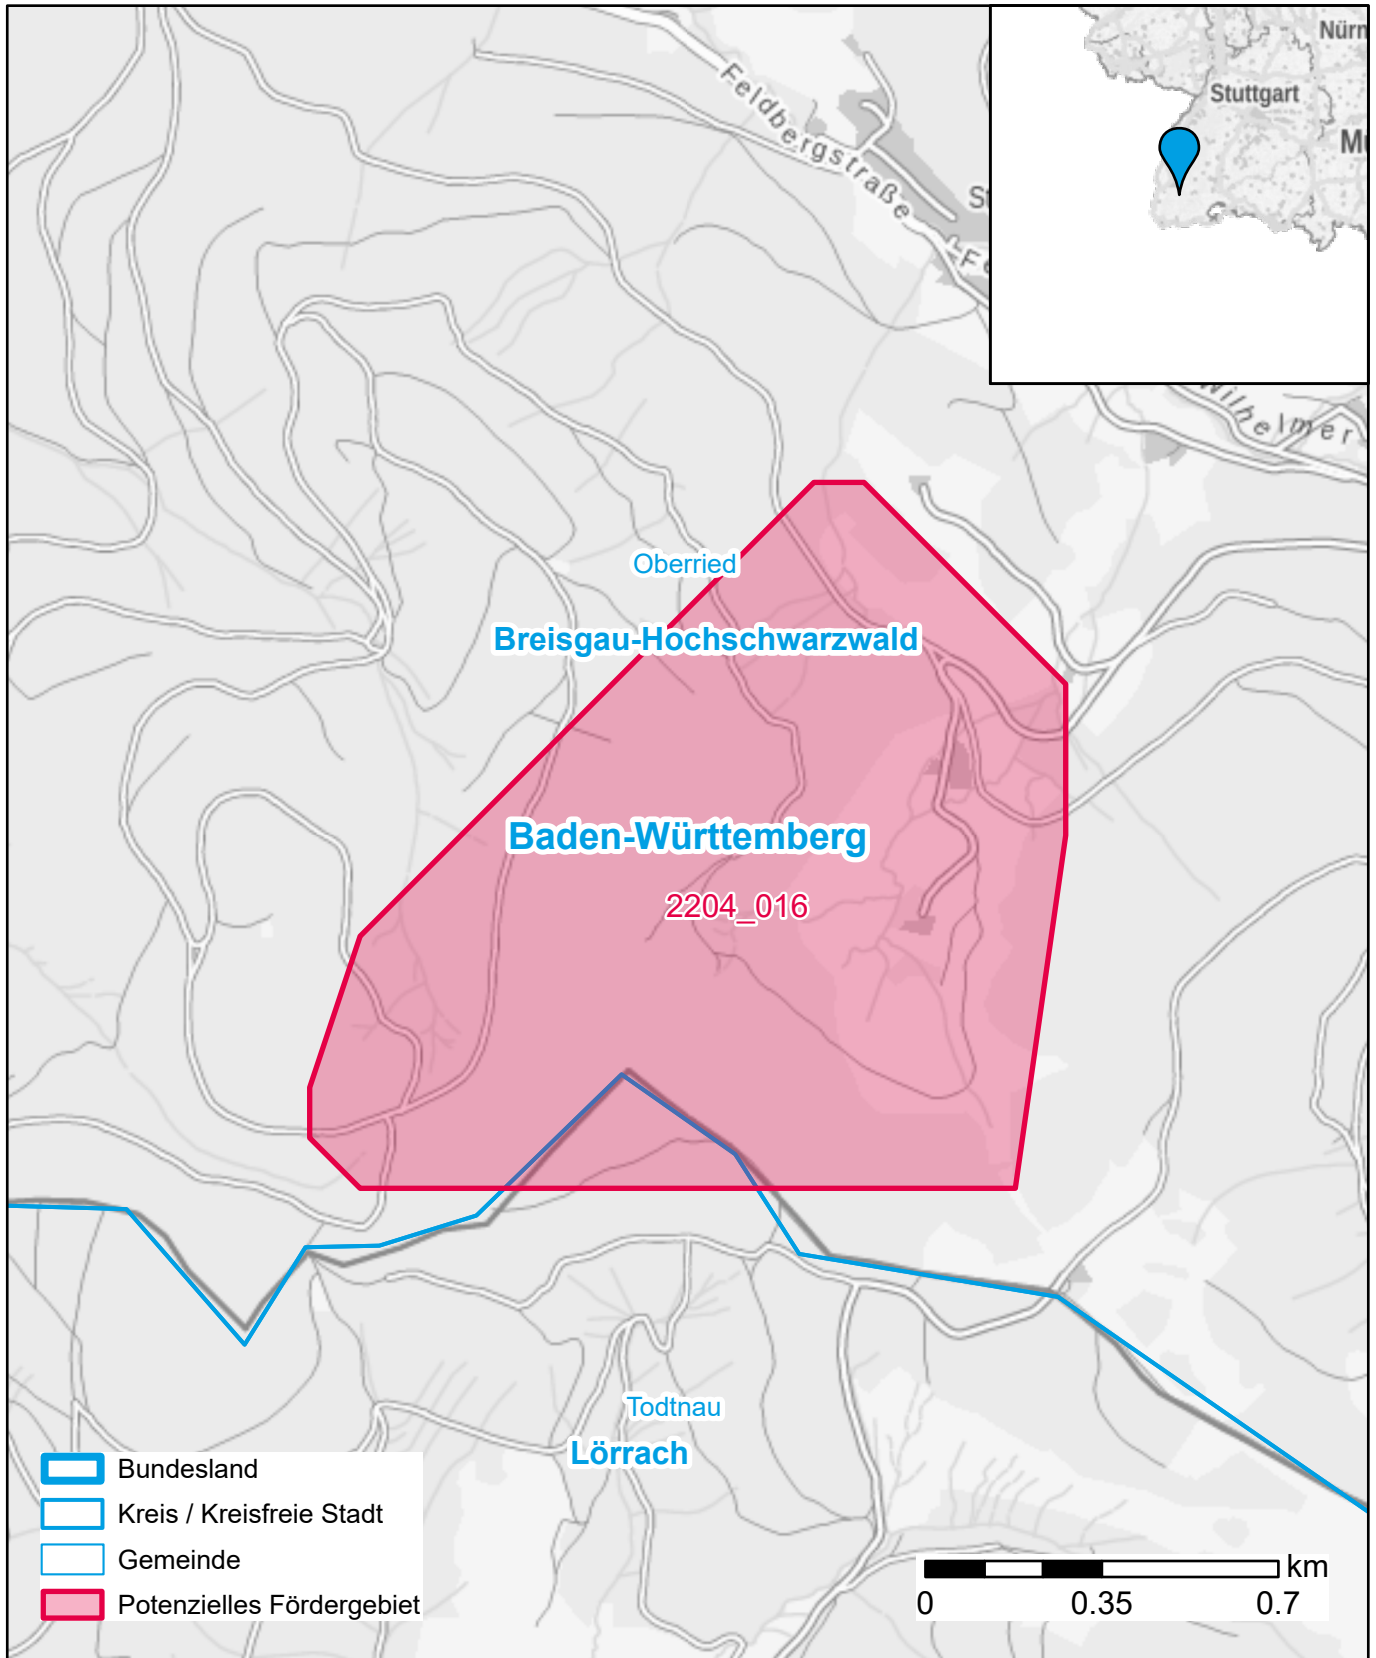

Markterkundungsverfahren zur Schließung weißer Flecken

Baden-Württemberg, Landkreis Breisgau-Hochschwarzwald, Landkreis Lörrach
Gebiets-ID: 2204_016

Darstellung: Planstand September 2022
Datenbasis: MIG Juli/August 2022
Hintergrundkarte: © GeoBasis-DE / BKG (2022)