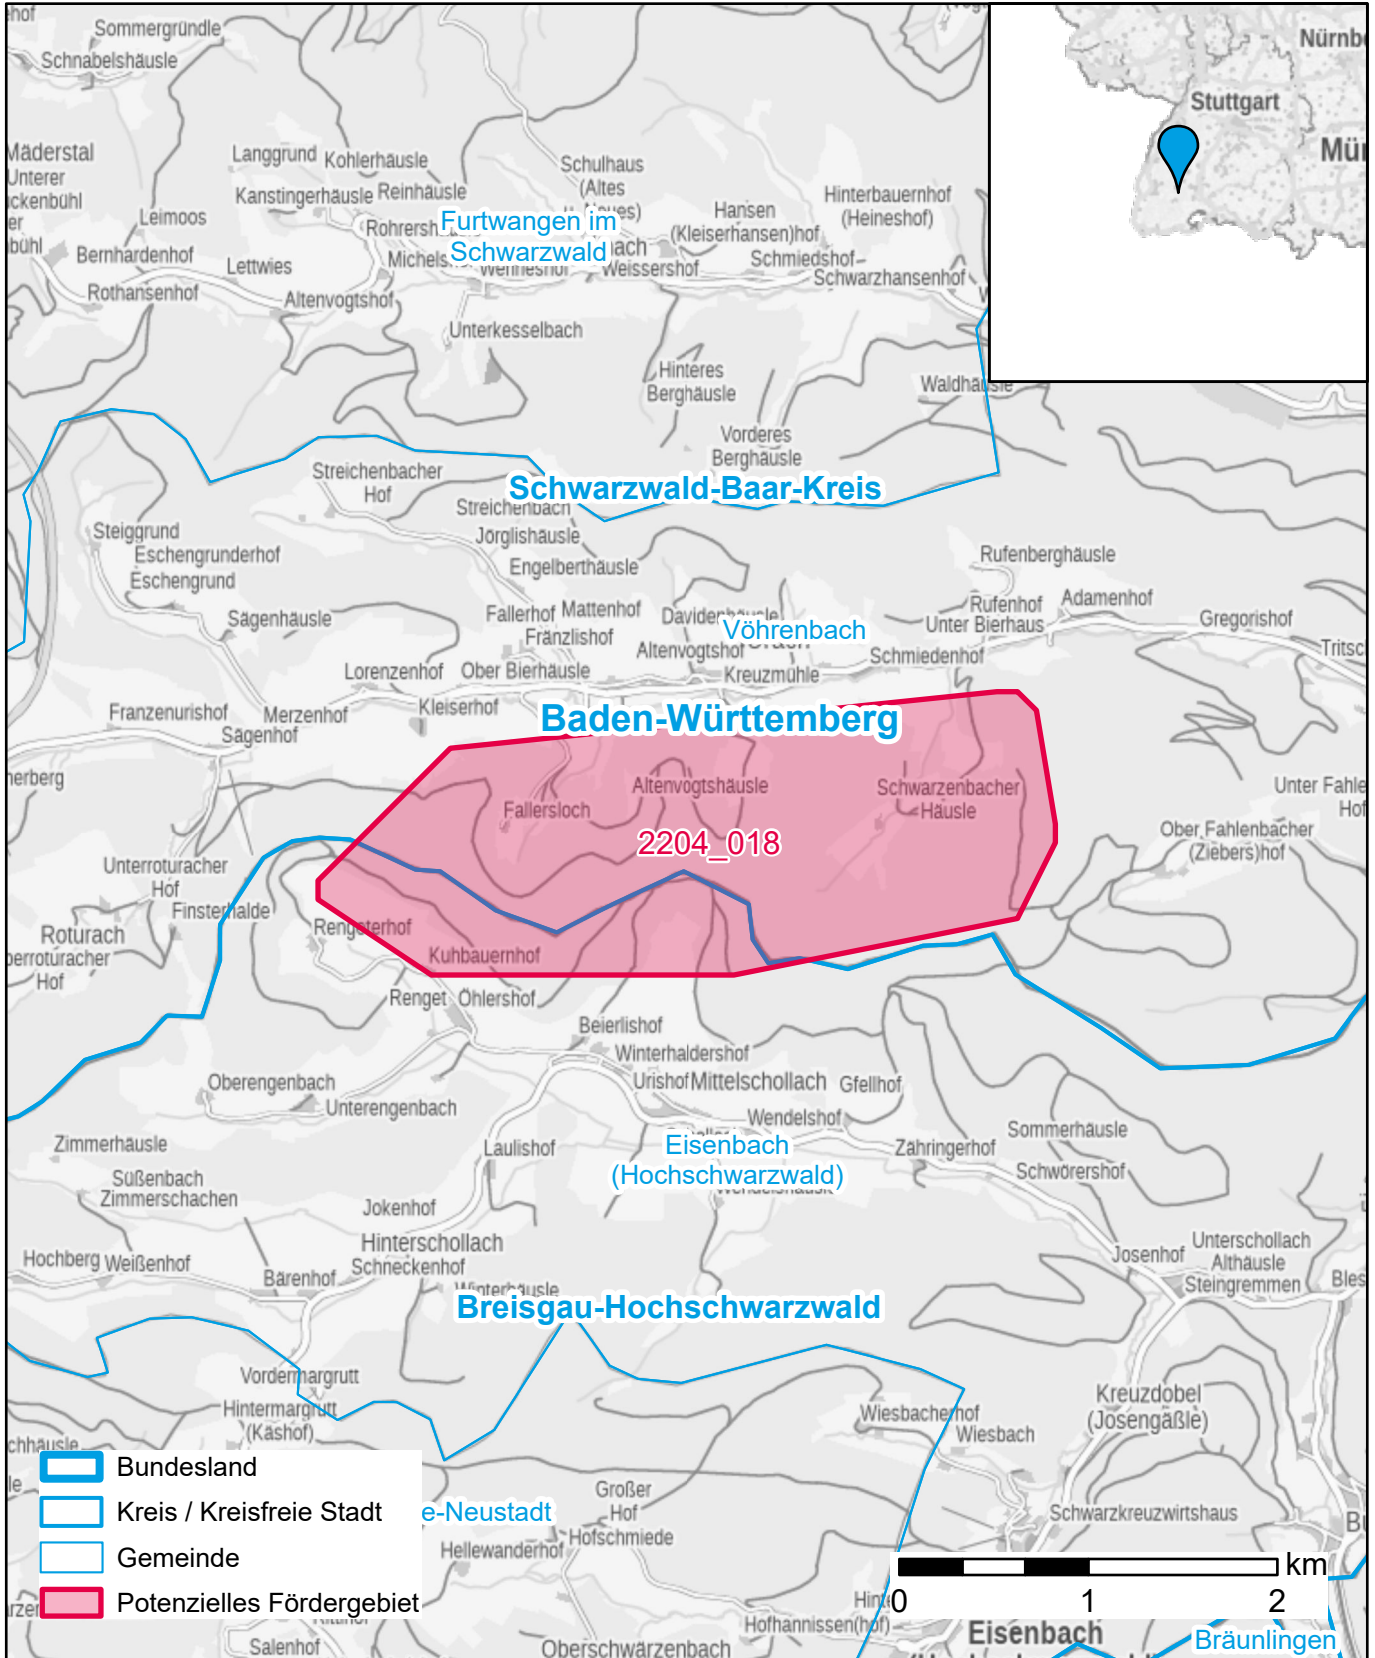

Markterkundungsverfahren zur Schließung weißer Flecken

Baden-Württemberg, Landkreis Breisgau-Hochschwarzwald, Landkreis Schwarzwald-Baar-Kreis

Gebiets-ID: 2204_018

Darstellung: Planstand September 2022

Datenbasis: MIG Juli/August 2022

Hintergrundkarte: © GeoBasis-DE / BKG (2022)