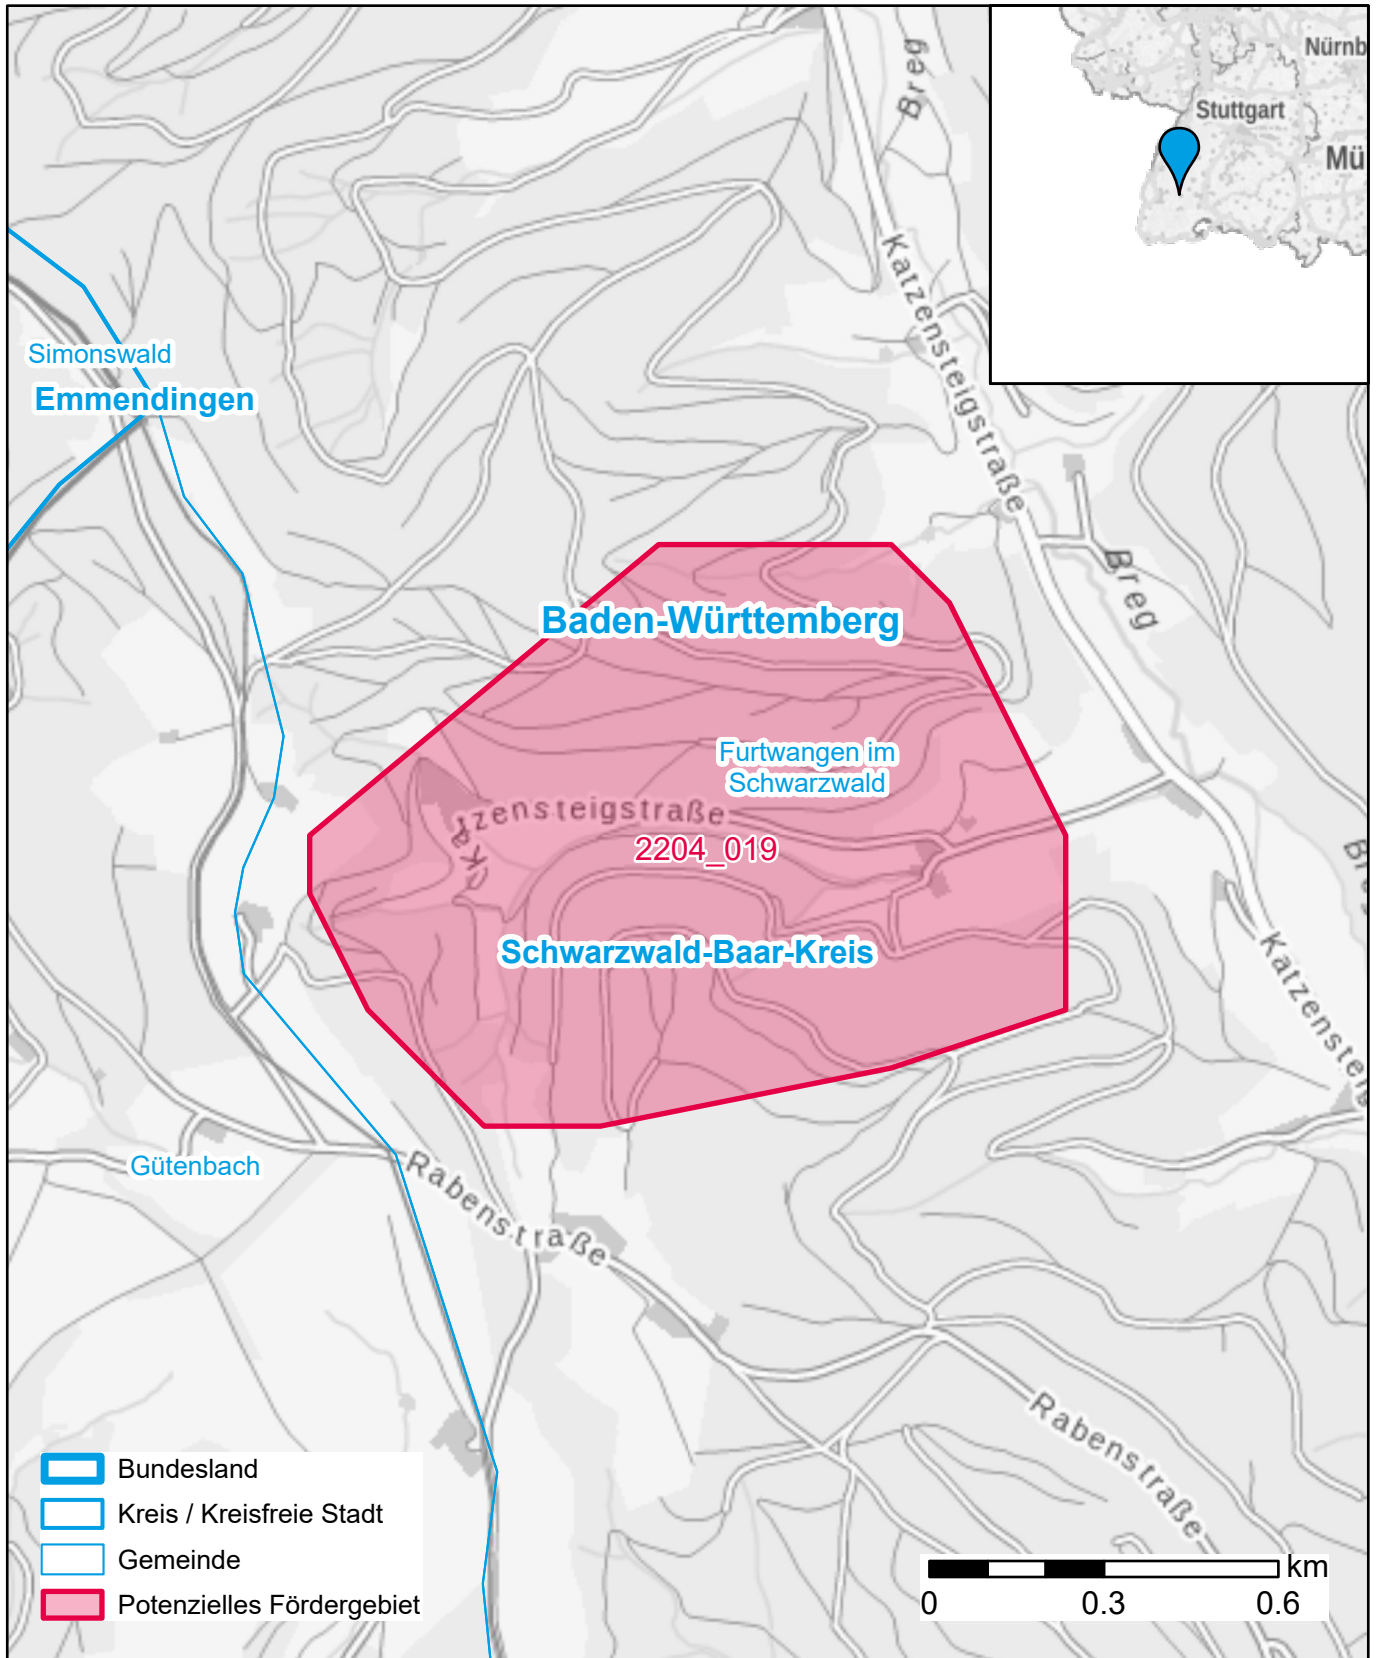

Markterkundungsverfahren zur Schließung weißer Flecken

Baden-Württemberg, Landkreis Schwarzwald-Baar-Kreis
Gebiets-ID: 2204_019

Darstellung: Planstand September 2022
Datenbasis: MIG Juli/August 2022
Hintergrundkarte: © GeoBasis-DE / BKG (2022)