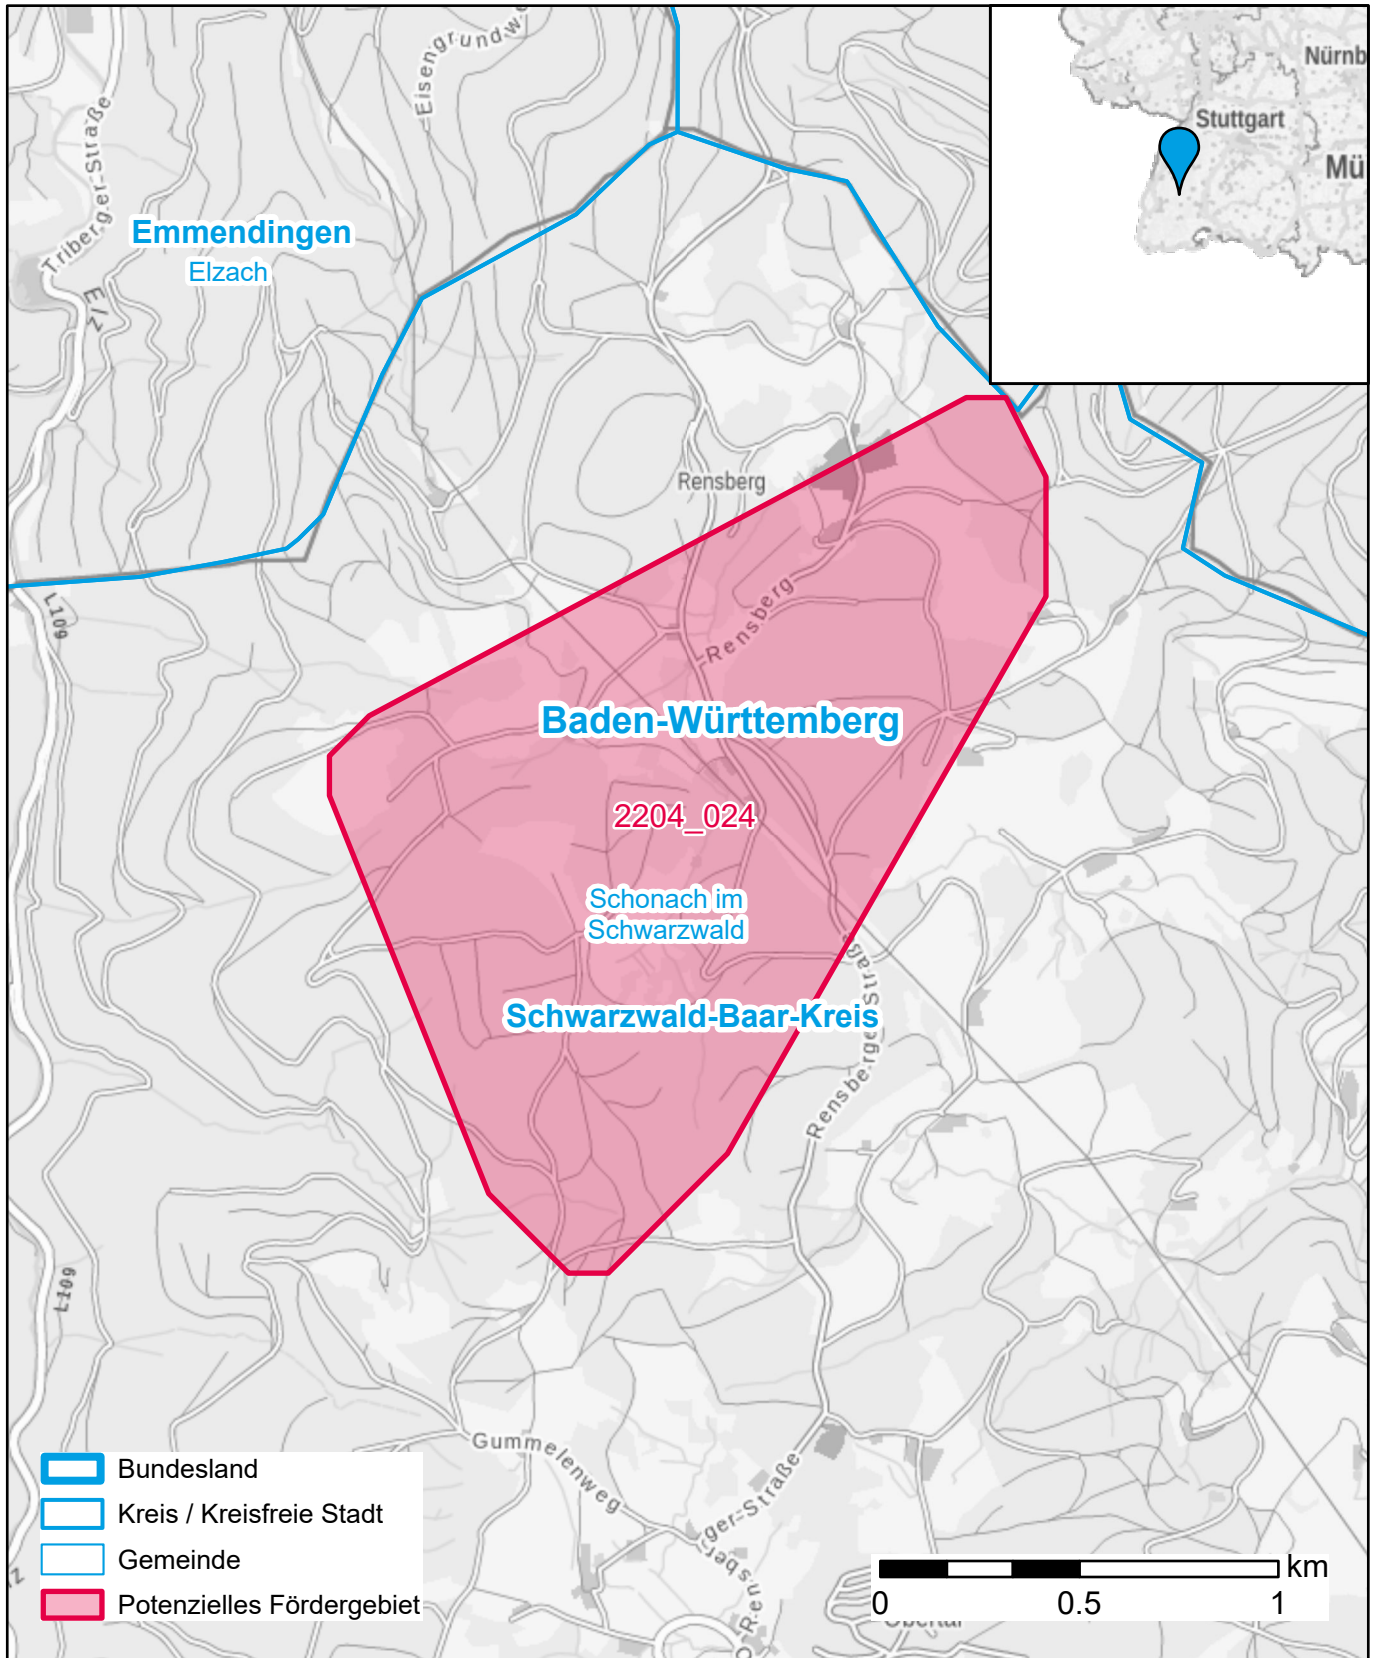

Markterkundungsverfahren zur Schließung weißer Flecken

Baden-Württemberg, Landkreis Ortenaukreis, Landkreis Schwarzwald-Baar-Kreis
Gebiets-ID: 2204_024

Darstellung: Planstand September 2022
Datenbasis: MIG Juli/August 2022
Hintergrundkarte: © GeoBasis-DE / BKG (2022)