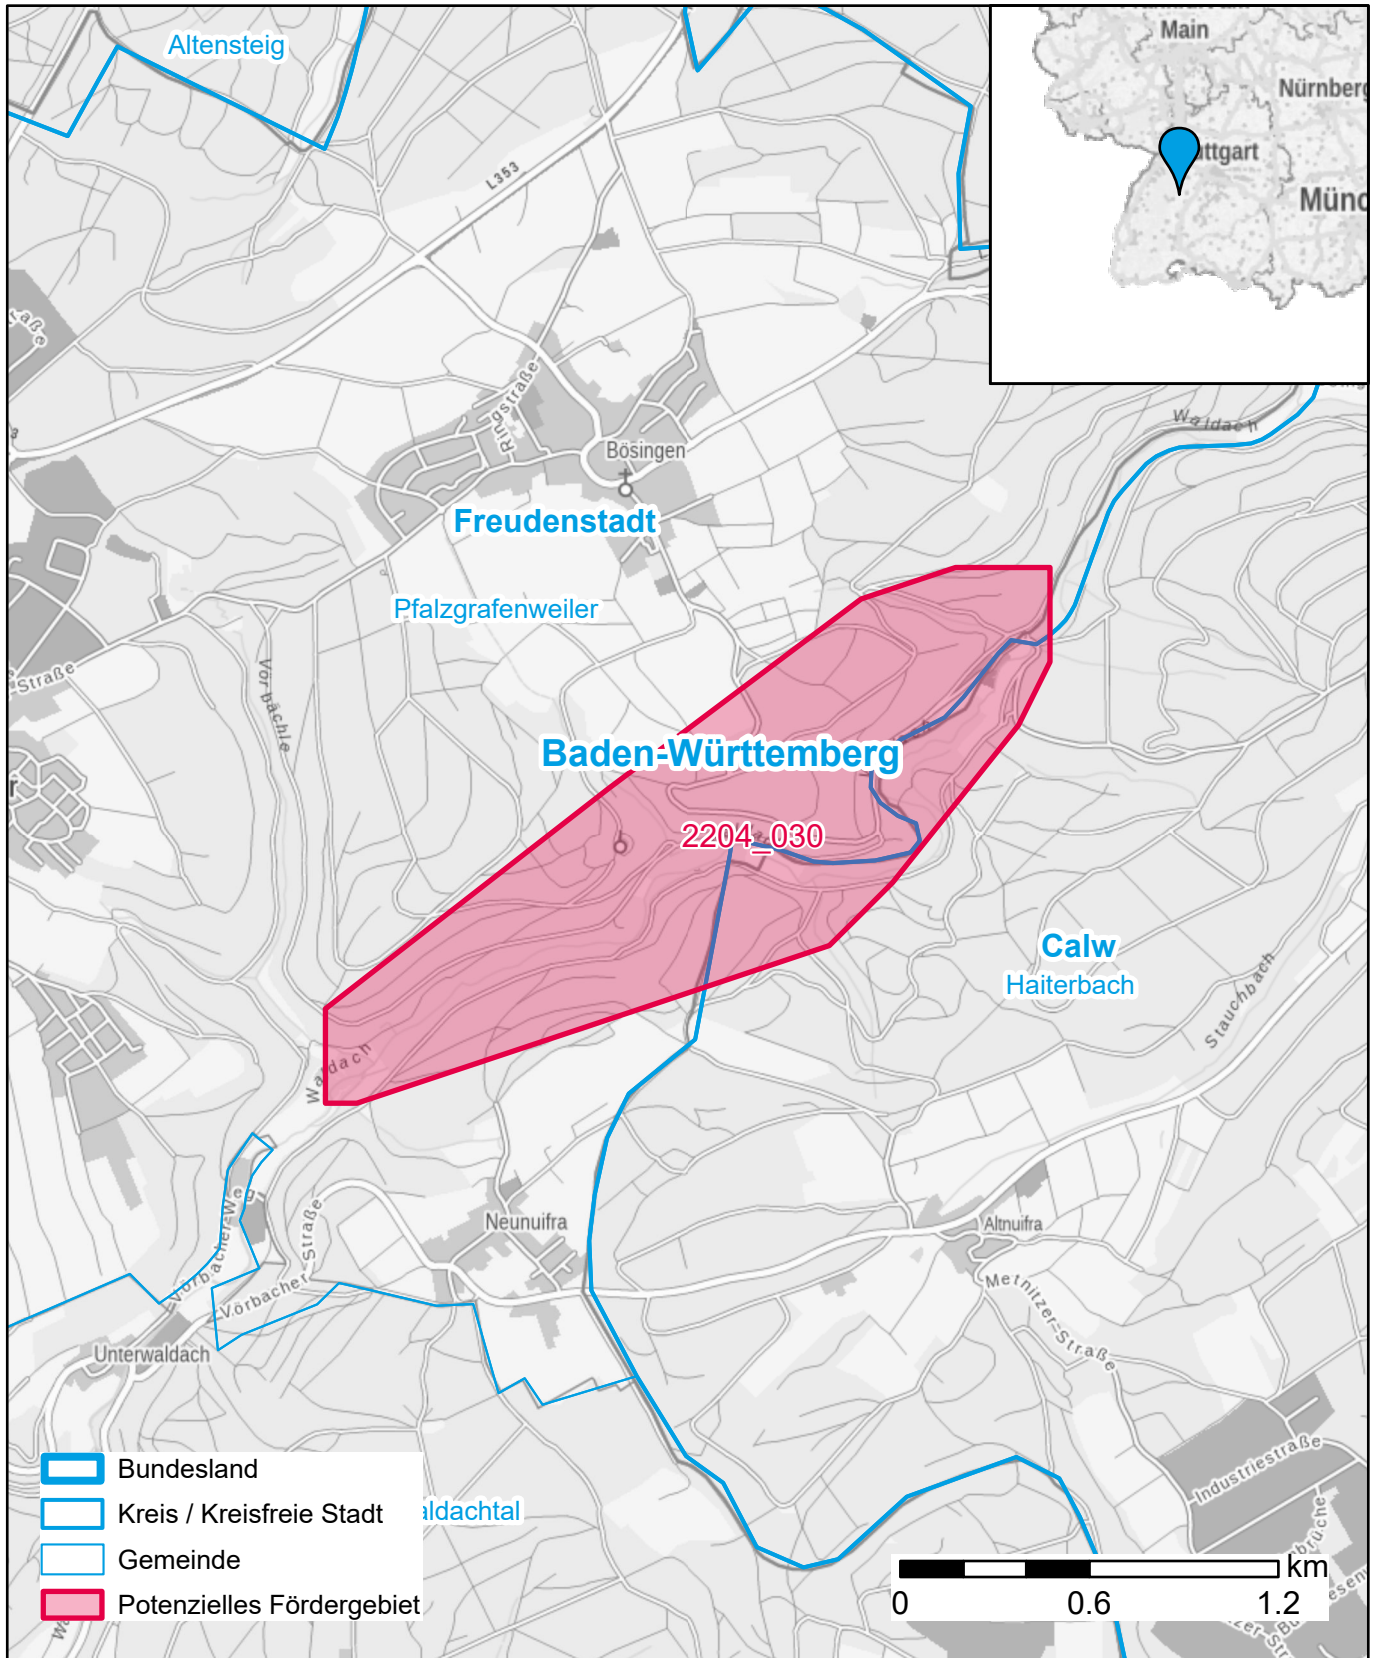

Markterkundungsverfahren zur Schließung weißer Flecken

Baden-Württemberg, Landkreis Calw, Landkreis Freudenstadt
Gebiets-ID: 2204_030

Darstellung: Planstand September 2022
Datenbasis: MIG Juli/August 2022
Hintergrundkarte: © GeoBasis-DE / BKG (2022)