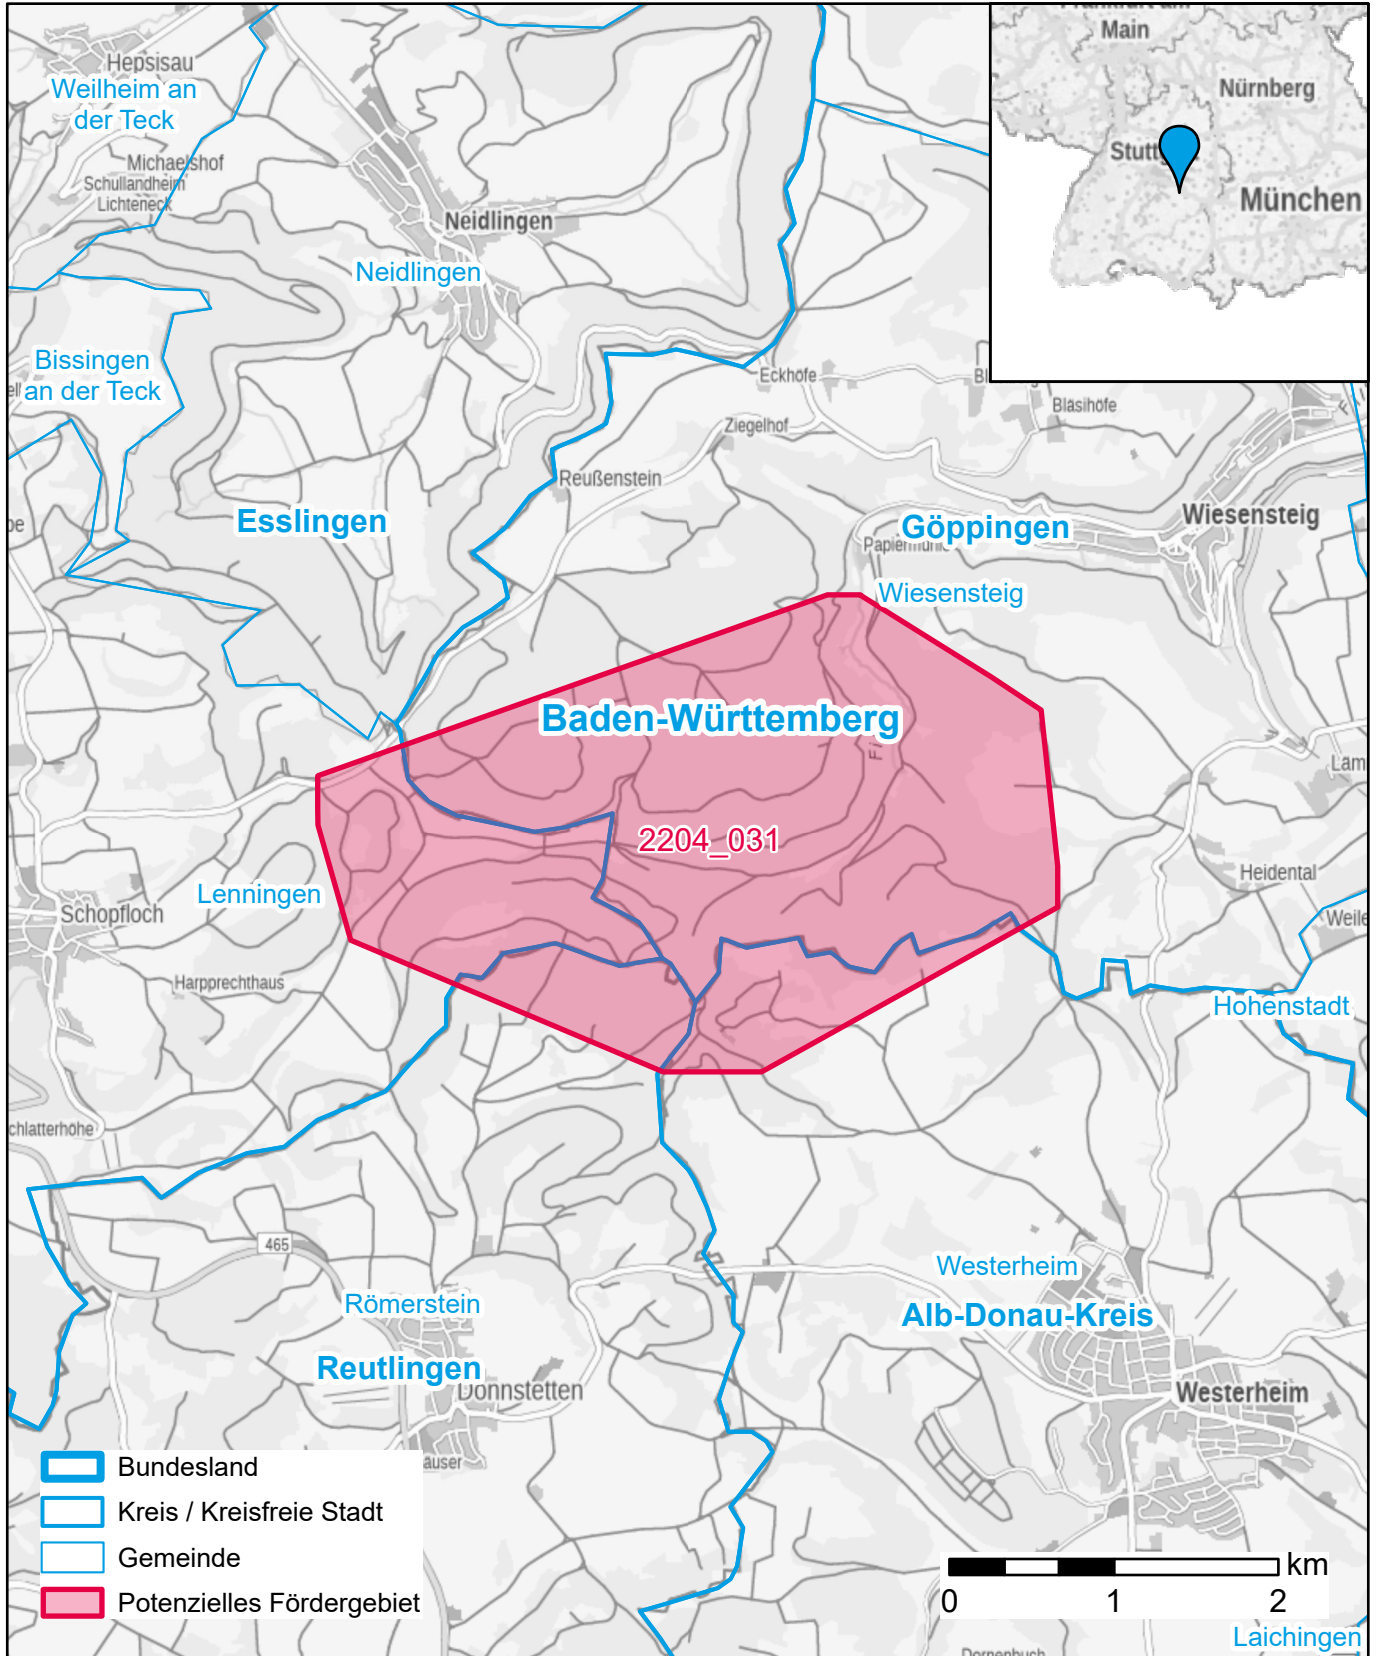

# Markterkundungsverfahren zur Schließung weißer Flecken

Baden-Württemberg, Landkreis Esslingen, Landkreis Göppingen, Landkreis Reutlingen,  
Landkreis Alb-Donau-Kreis

Gebiets-ID: 2204\_031

Darstellung: Planstand September 2022  
Datenbasis: MIG Juli/August 2022  
Hintergrundkarte: © GeoBasis-DE / BKG (2022)