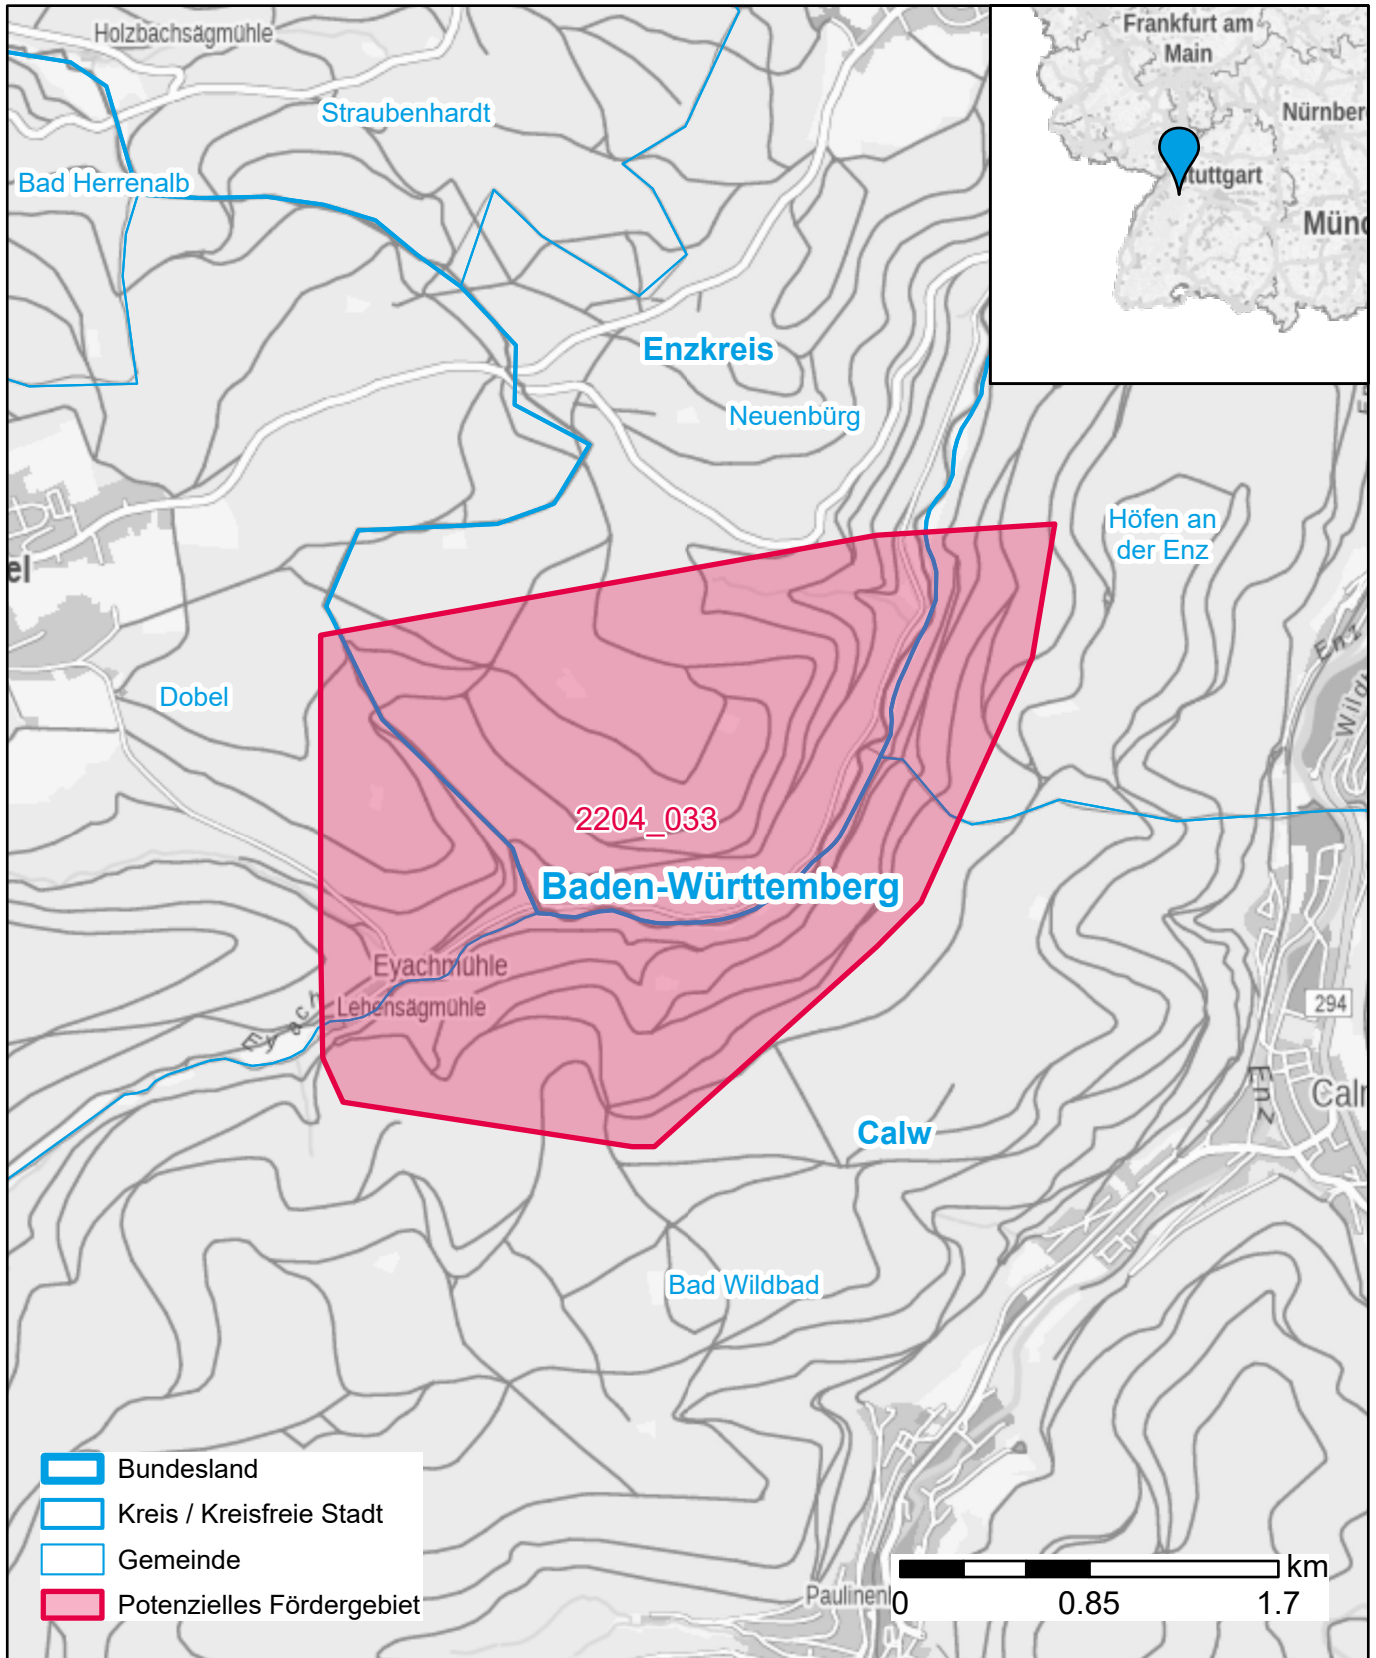

# Markterkundungsverfahren zur Schließung weißer Flecken

Baden-Württemberg, Landkreis Calw, Landkreis Enzkreis  
Gebiets-ID: 2204\_033

Darstellung: Planstand September 2022  
Datenbasis: MIG Juli/August 2022  
Hintergrundkarte: © GeoBasis-DE / BKG (2022)