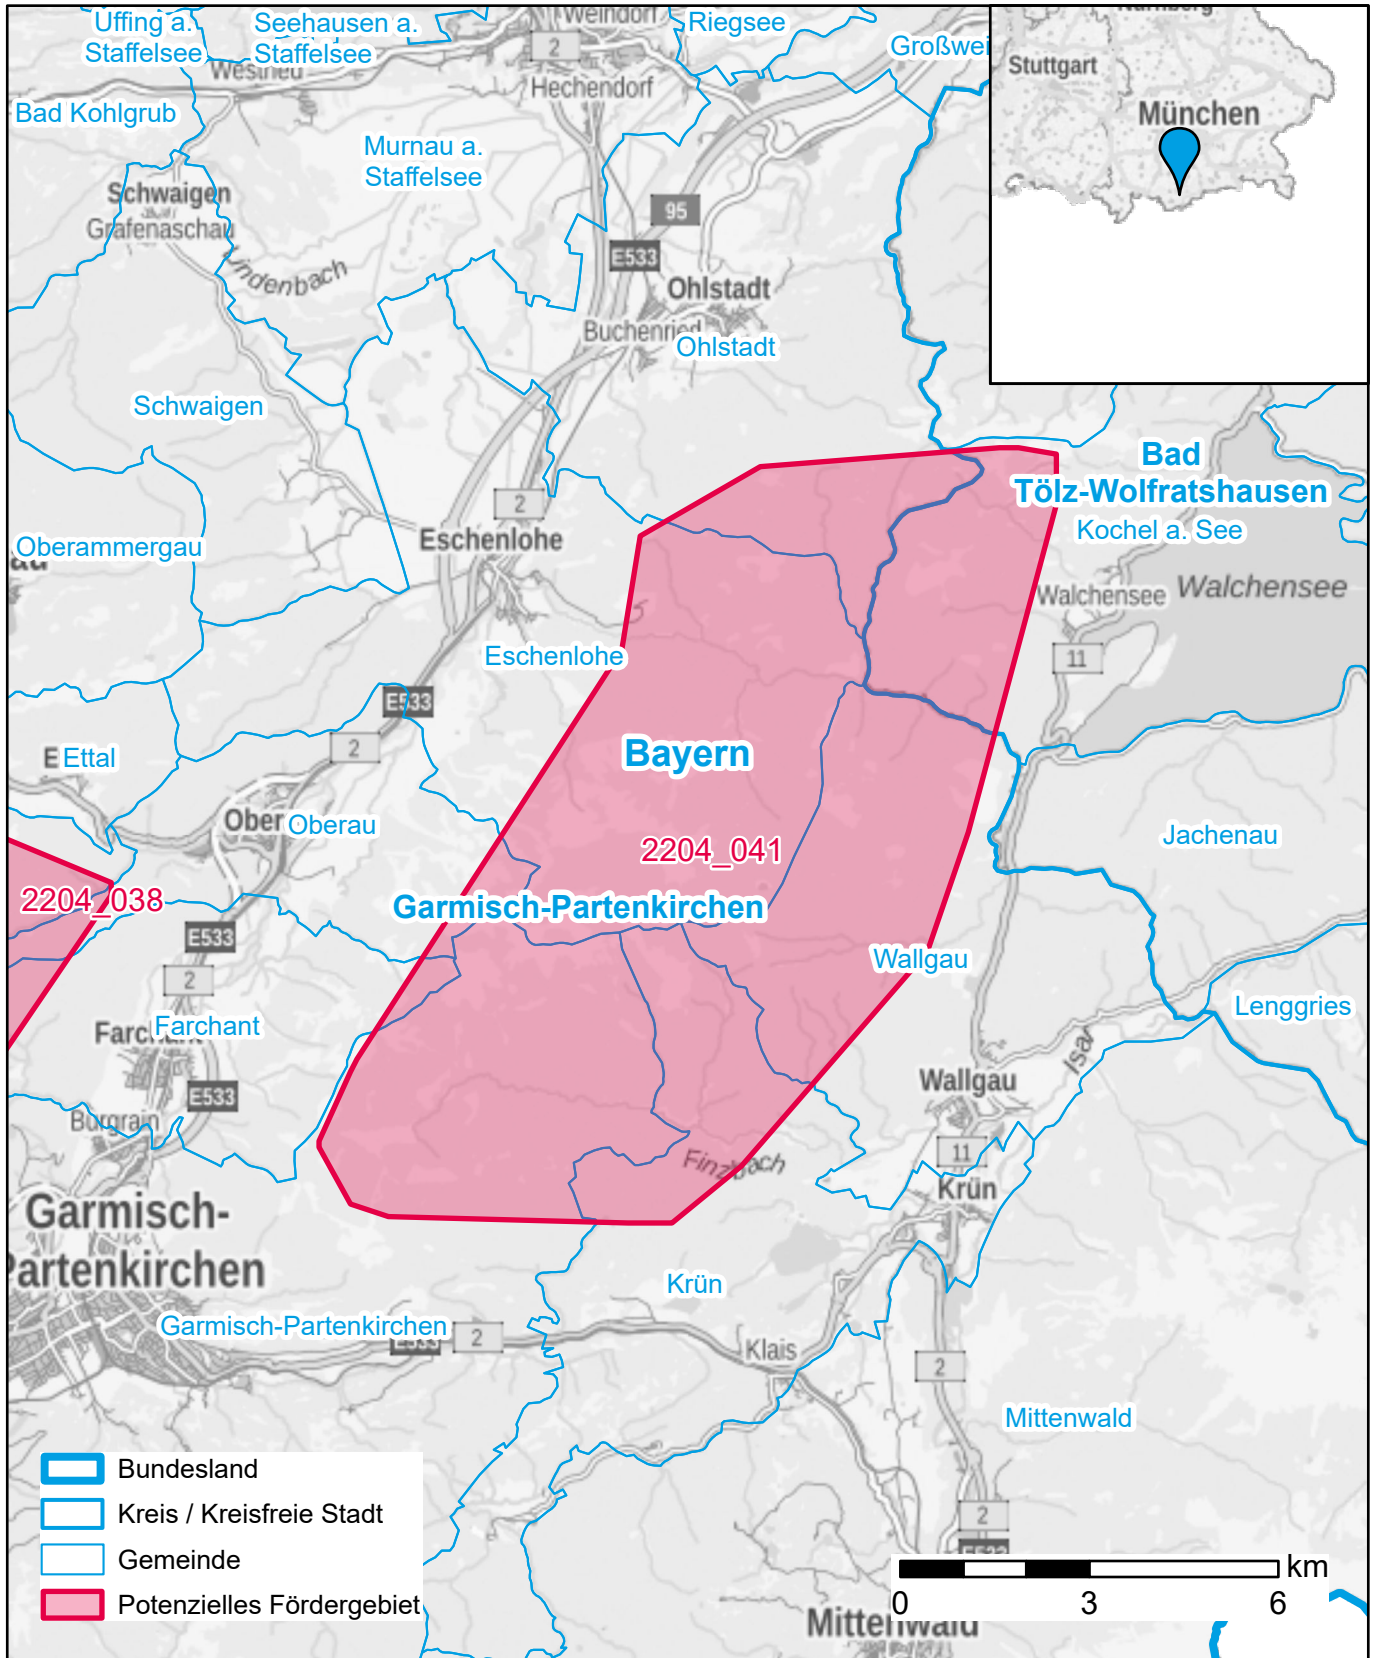

Markterkundungsverfahren zur Schließung weißer Flecken

Bayern, Landkreis Bad Tölz-Wolfratshausen, Landkreis Garmisch-Partenkirchen

Gebiets-ID: 2204_041

Darstellung: Planstand September 2022

Datenbasis: MIG Juli/August 2022

Hintergrundkarte: © GeoBasis-DE / BKG (2022)