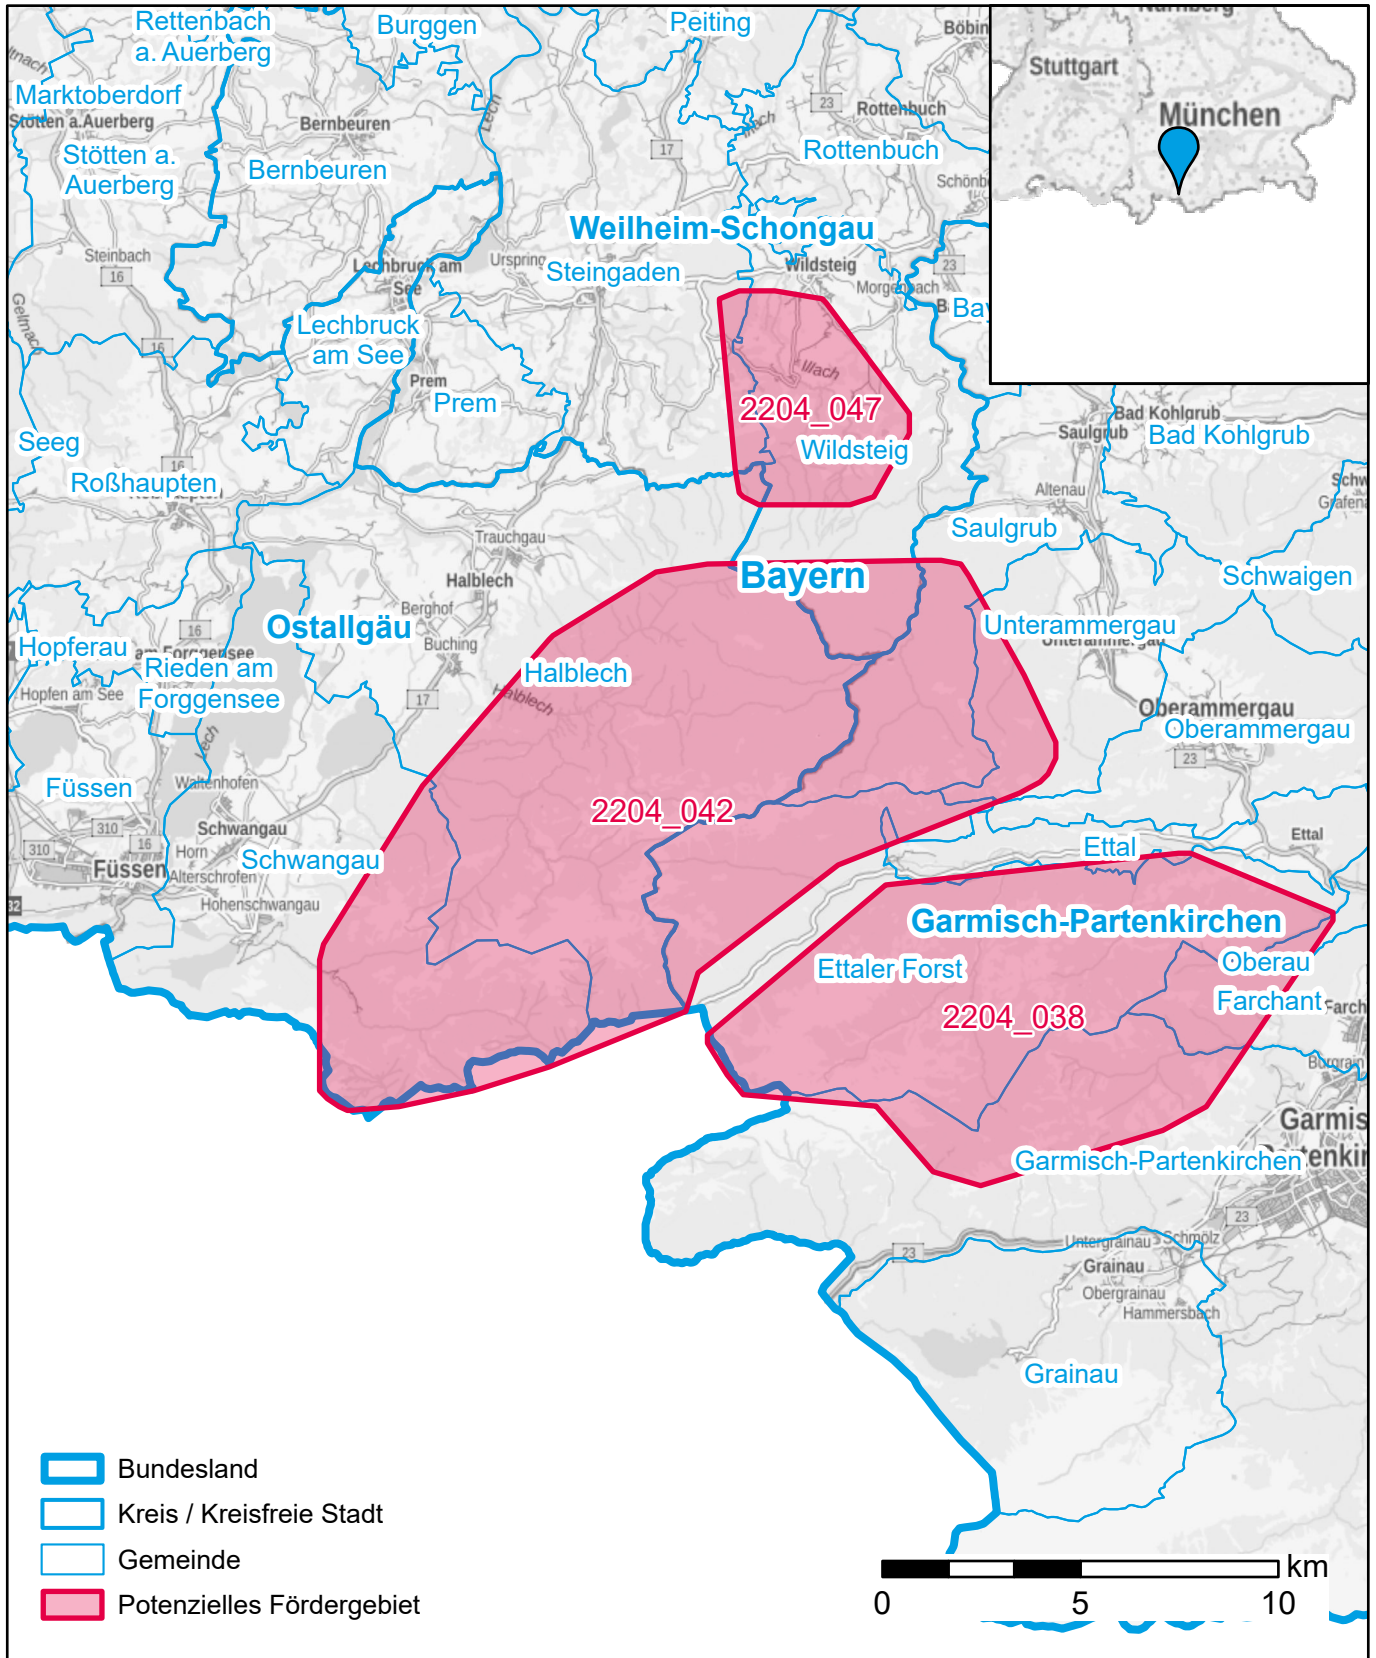

# Markterkundungsverfahren zur Schließung weißer Flecken

Bayern, Landkreis Garmisch-Partenkirchen, Landkreis Weilheim-Schongau, Landkreis Ostallgäu

Gebiets-ID: 2204\_042

Darstellung: Planstand September 2022  
Datenbasis: MIG Juli/August 2022  
Hintergrundkarte: © GeoBasis-DE / BKG (2022)