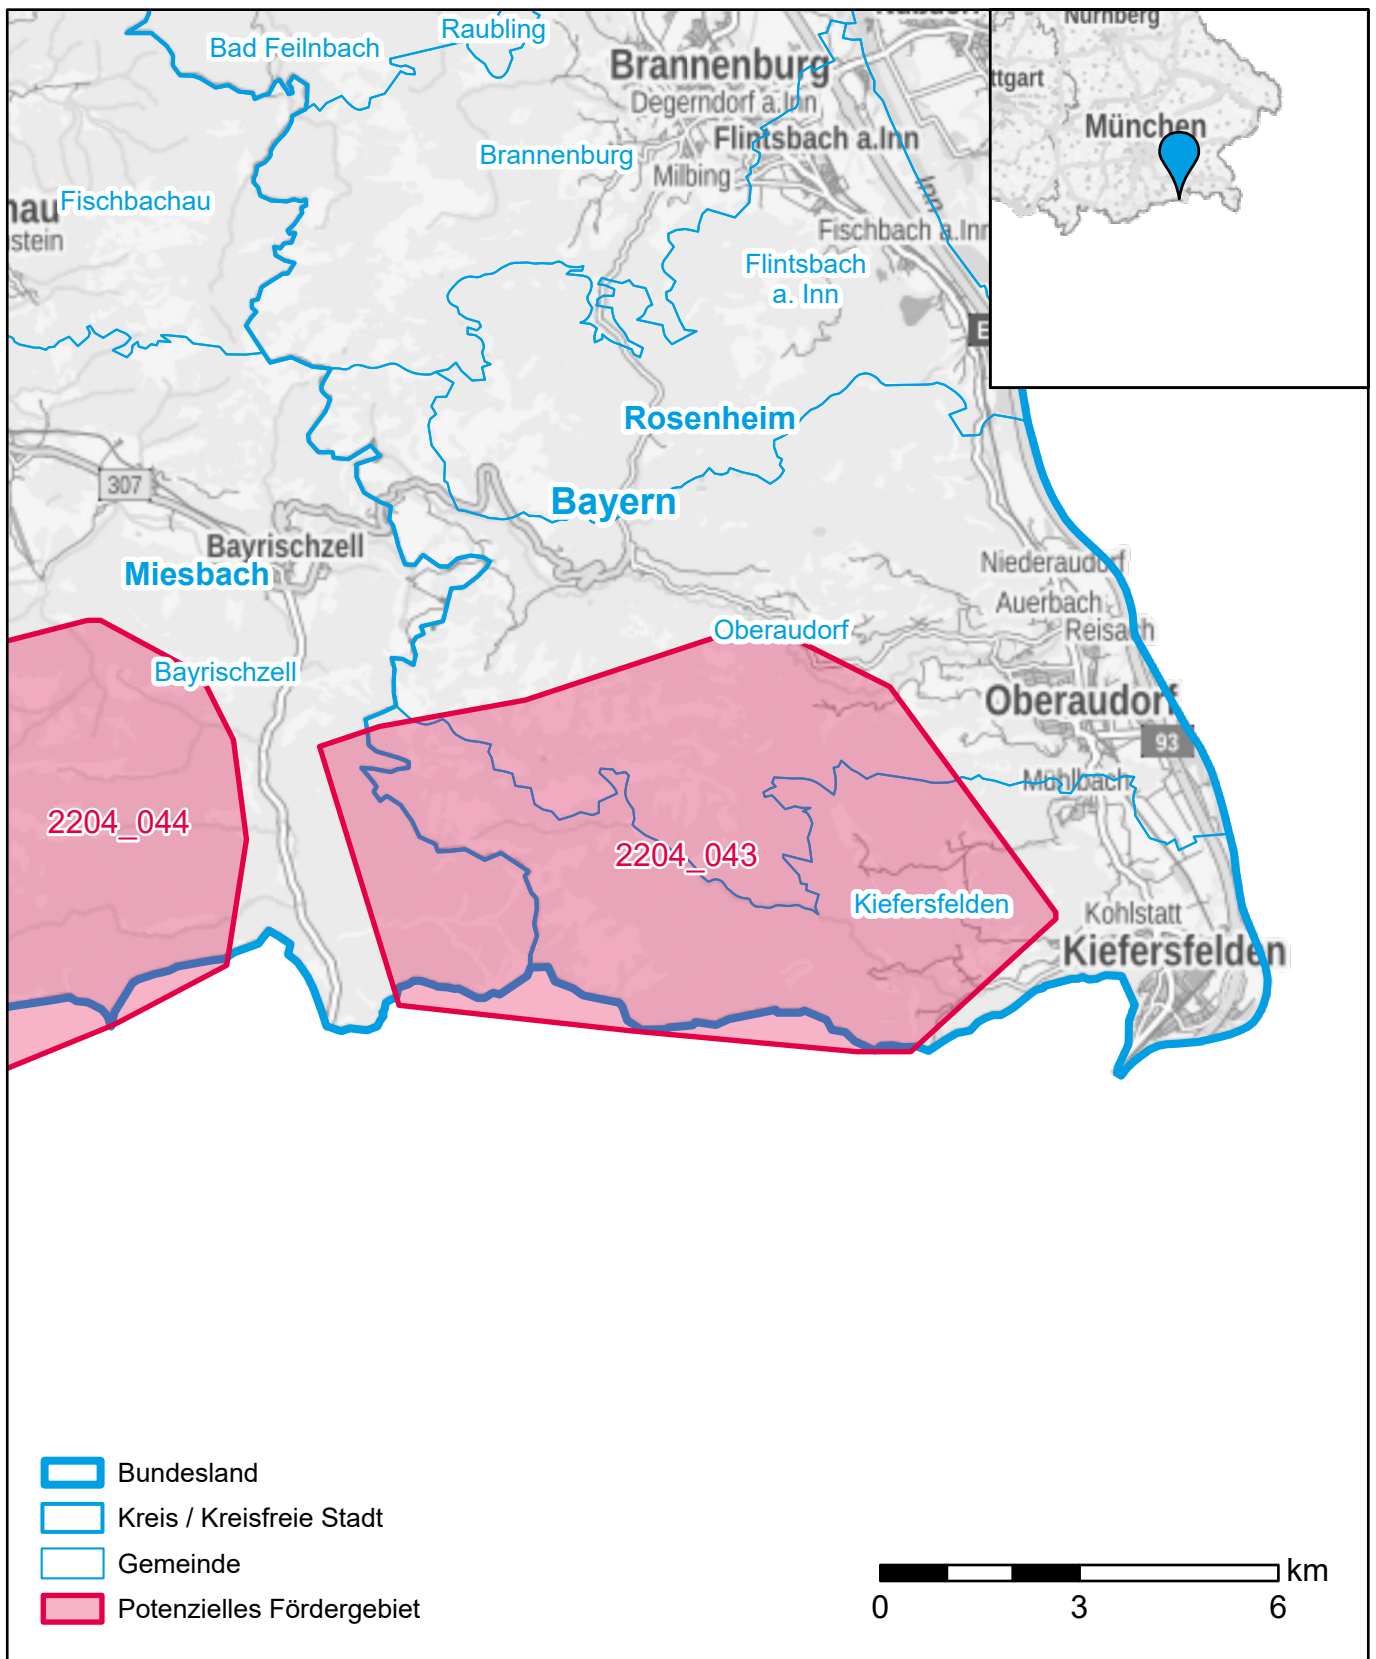

Markterkundungsverfahren zur Schließung weißer Flecken

Bayern, Landkreis Miesbach, Landkreis Rosenheim
Gebiets-ID: 2204_043

Darstellung: Planstand September 2022
Datenbasis: MIG Juli/August 2022
Hintergrundkarte: © GeoBasis-DE / BKG (2022)