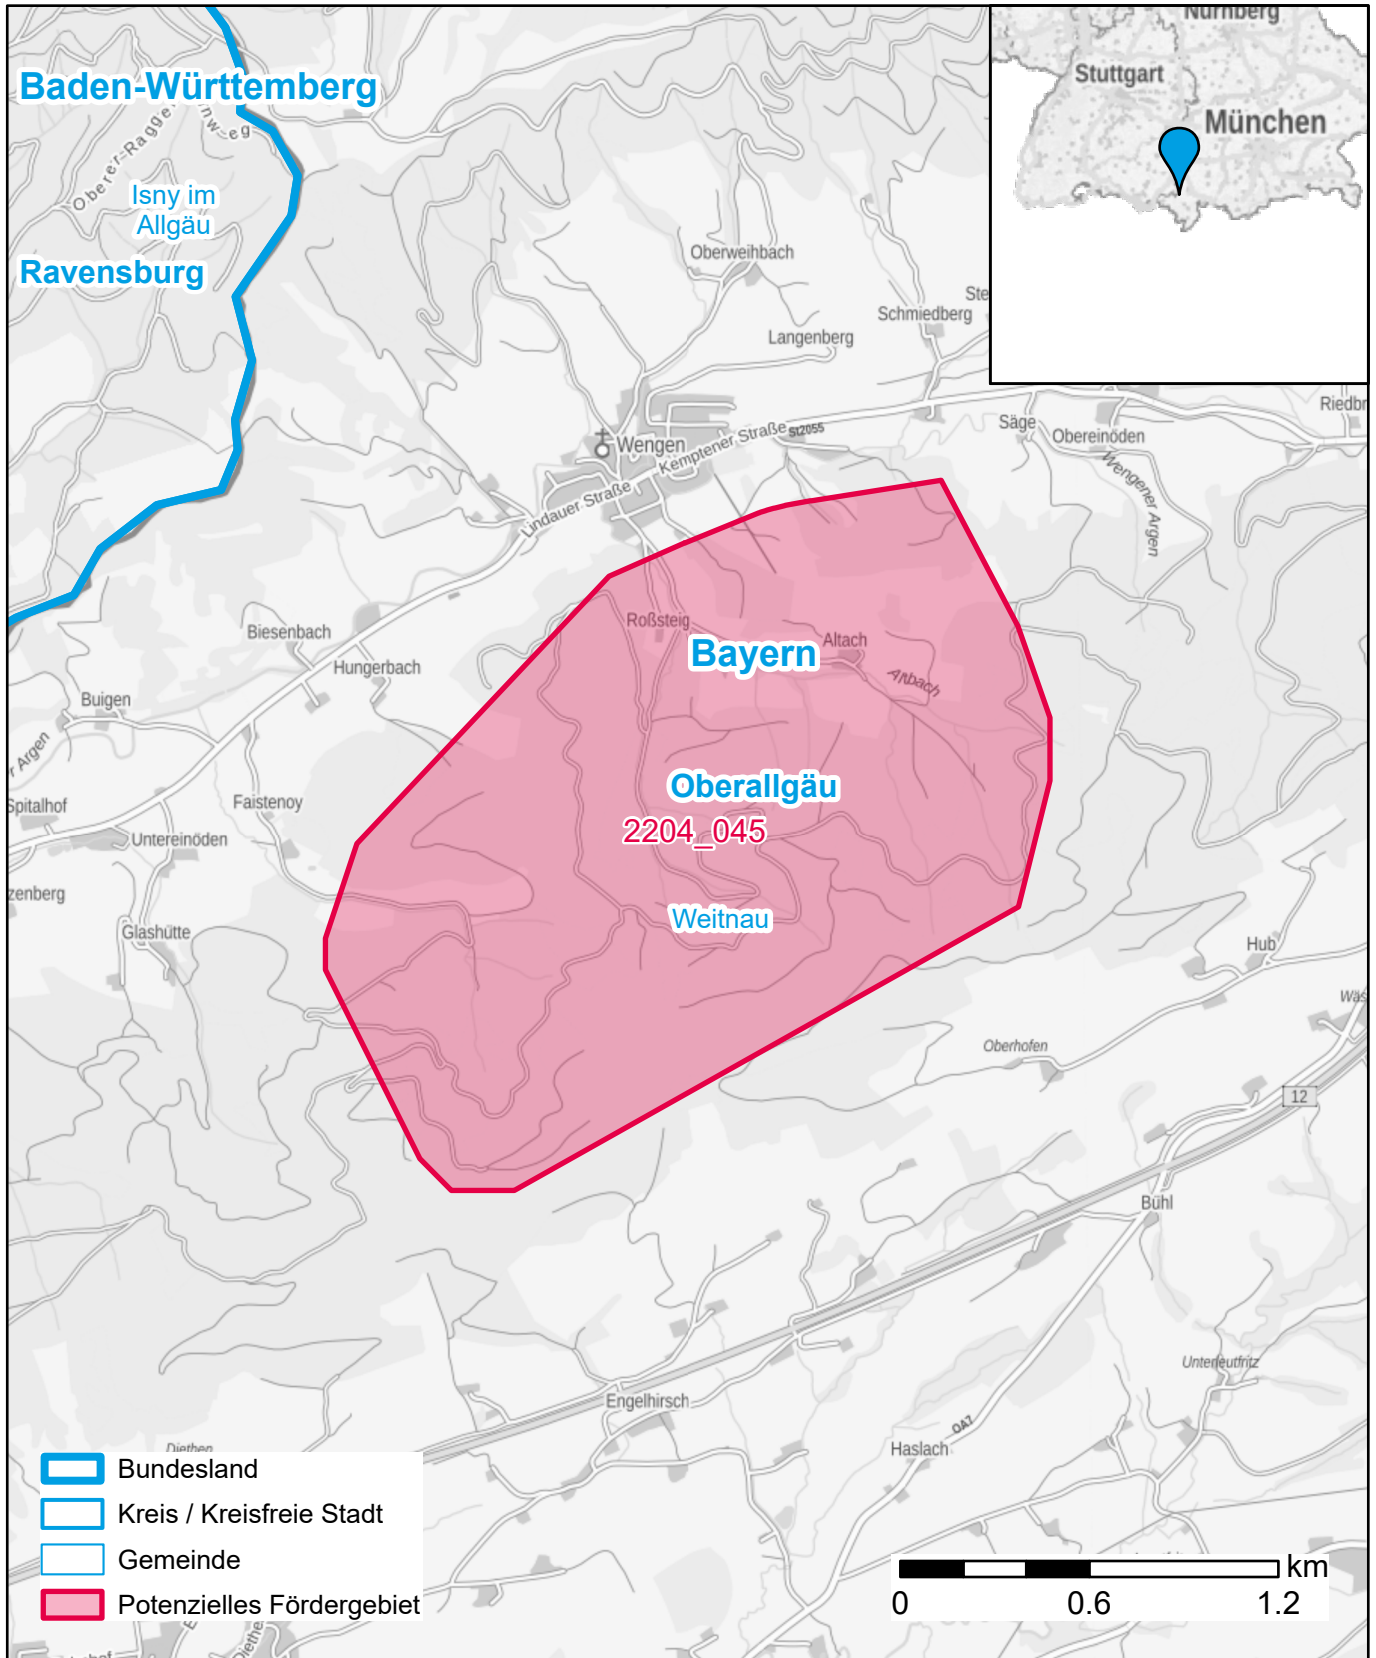

# Markterkundungsverfahren zur Schließung weißer Flecken

Bayern, Landkreis Oberallgäu

Gebiets-ID: 2204\_045

Darstellung: Planstand September 2022

Datenbasis: MIG Juli/August 2022

Hintergrundkarte: © GeoBasis-DE / BKG (2022)