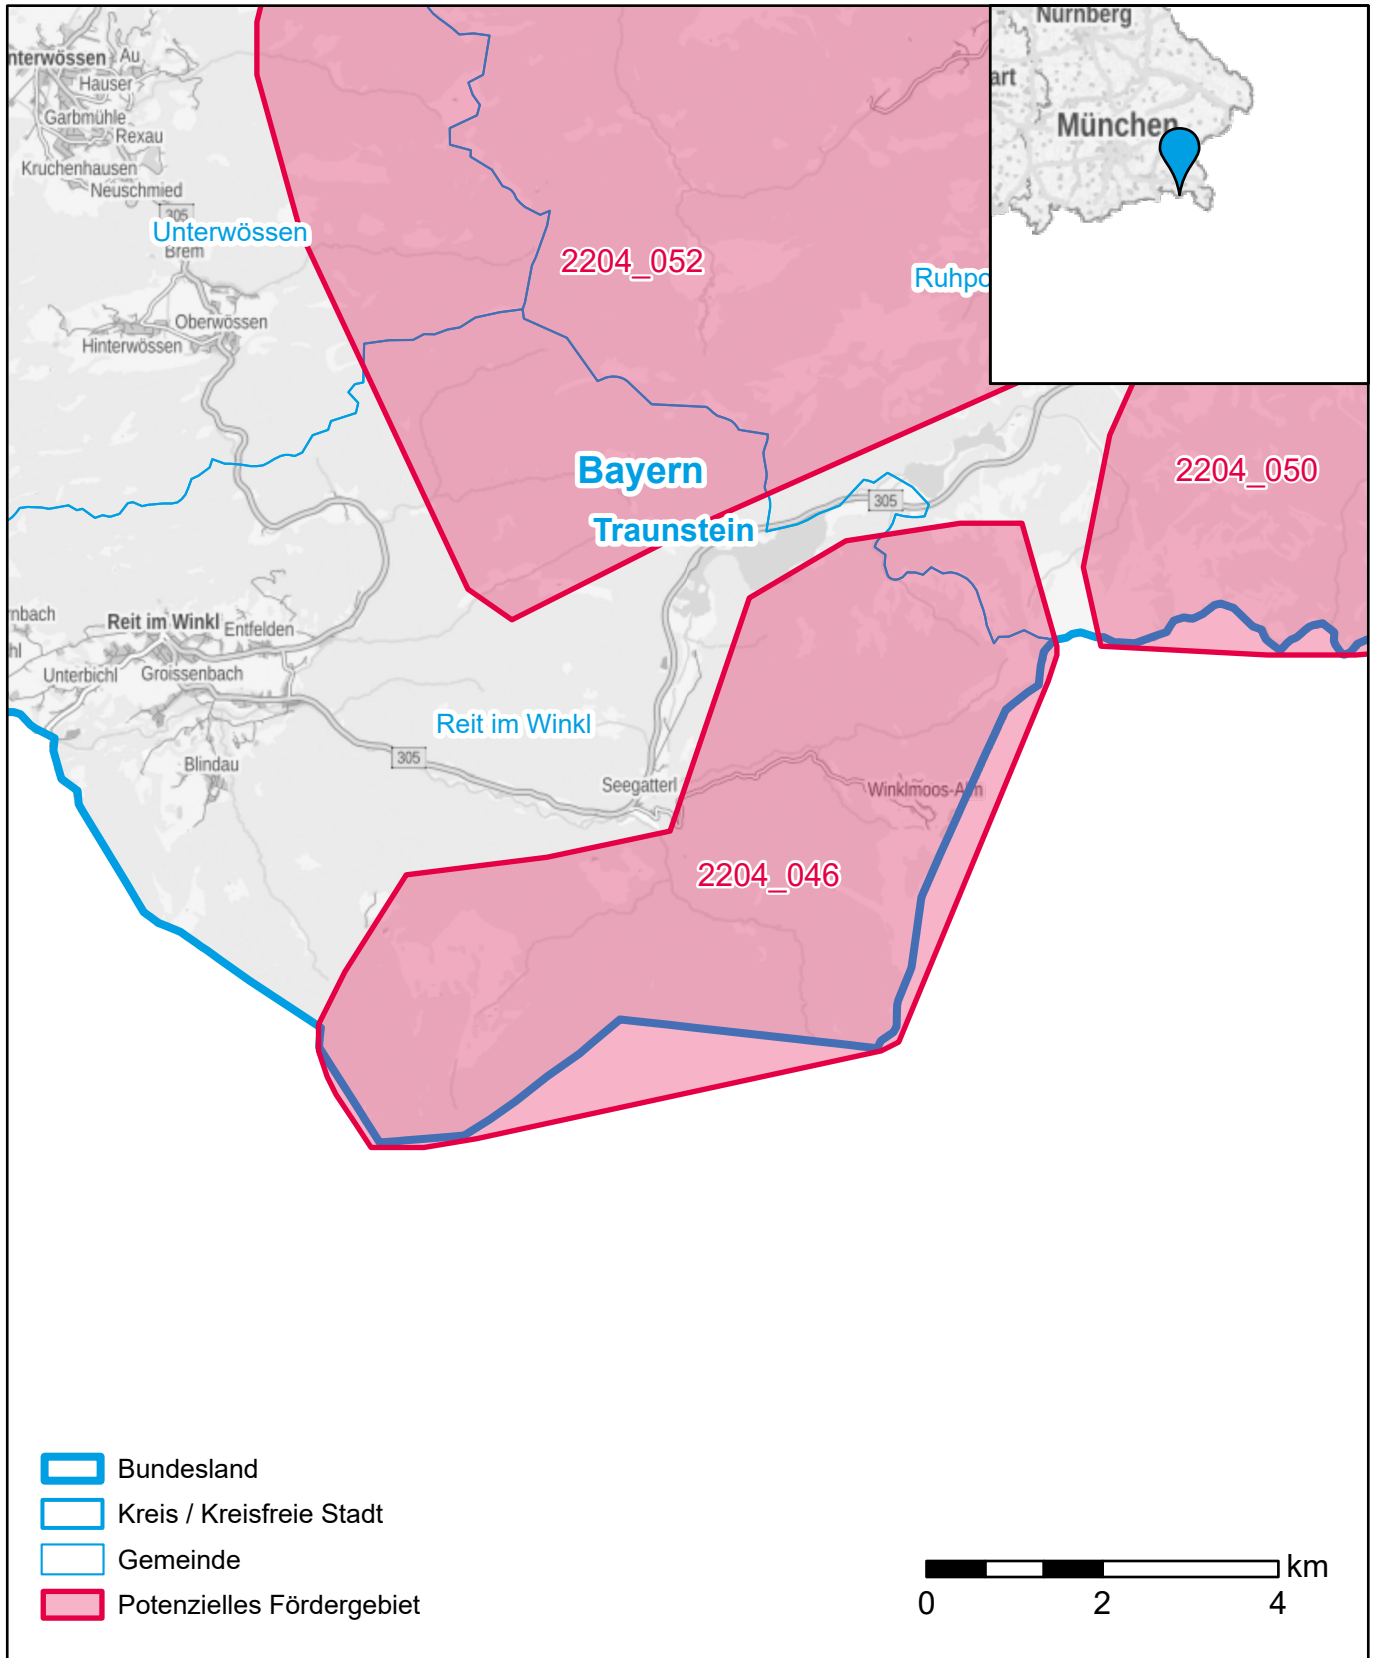

# Markterkundungsverfahren zur Schließung weißer Flecken

Bayern, Landkreis Traunstein

Gebiets-ID: 2204\_046

Darstellung: Planstand September 2022

Datenbasis: MIG Juli/August 2022

Hintergrundkarte: © GeoBasis-DE / BKG (2022)