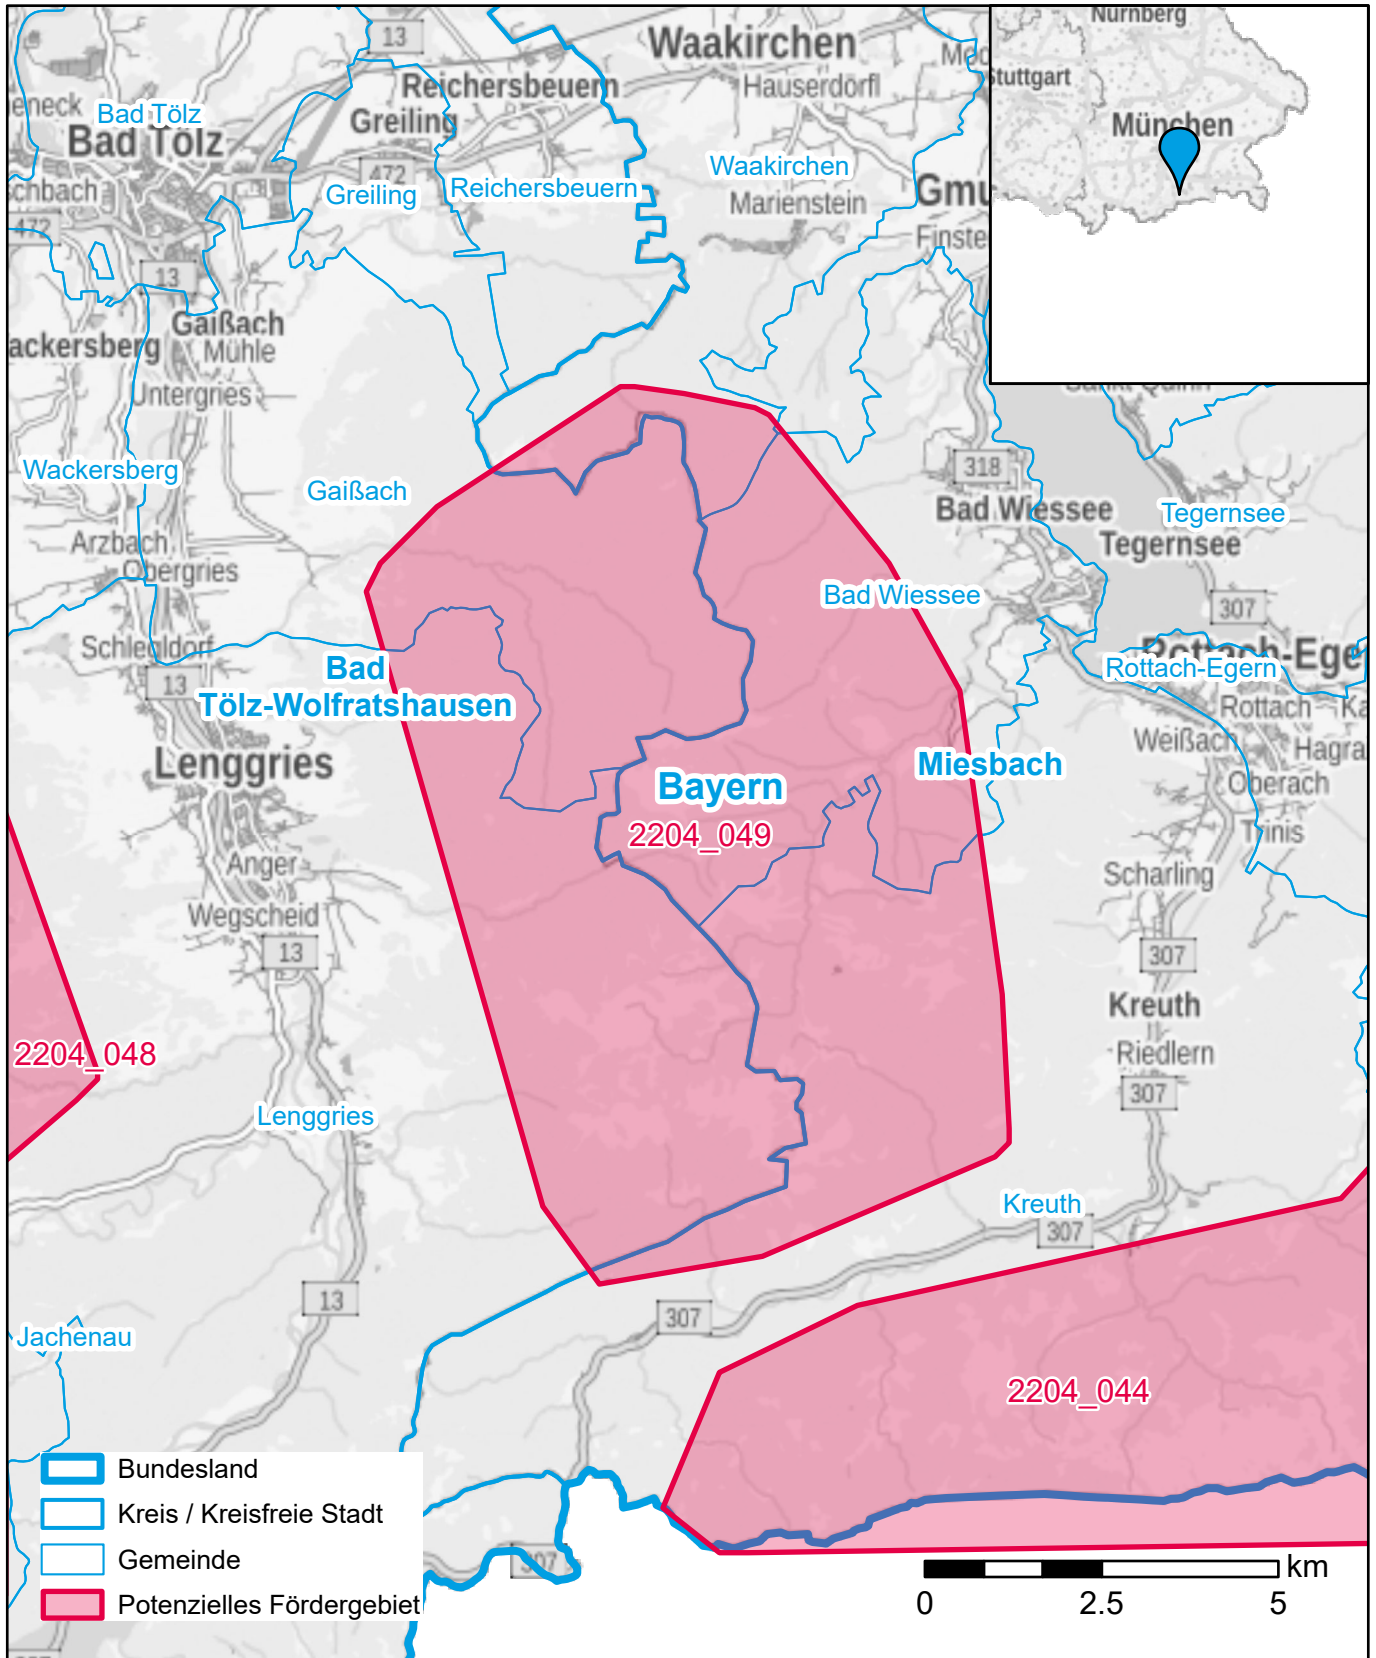

Markterkundungsverfahren zur Schließung weißer Flecken

Bayern, Landkreis Bad Tölz-Wolfratshausen, Landkreis Miesbach

Gebiets-ID: 2204_049

Darstellung: Planstand September 2022

Datenbasis: MIG Juli/August 2022

Hintergrundkarte: © GeoBasis-DE / BKG (2022)