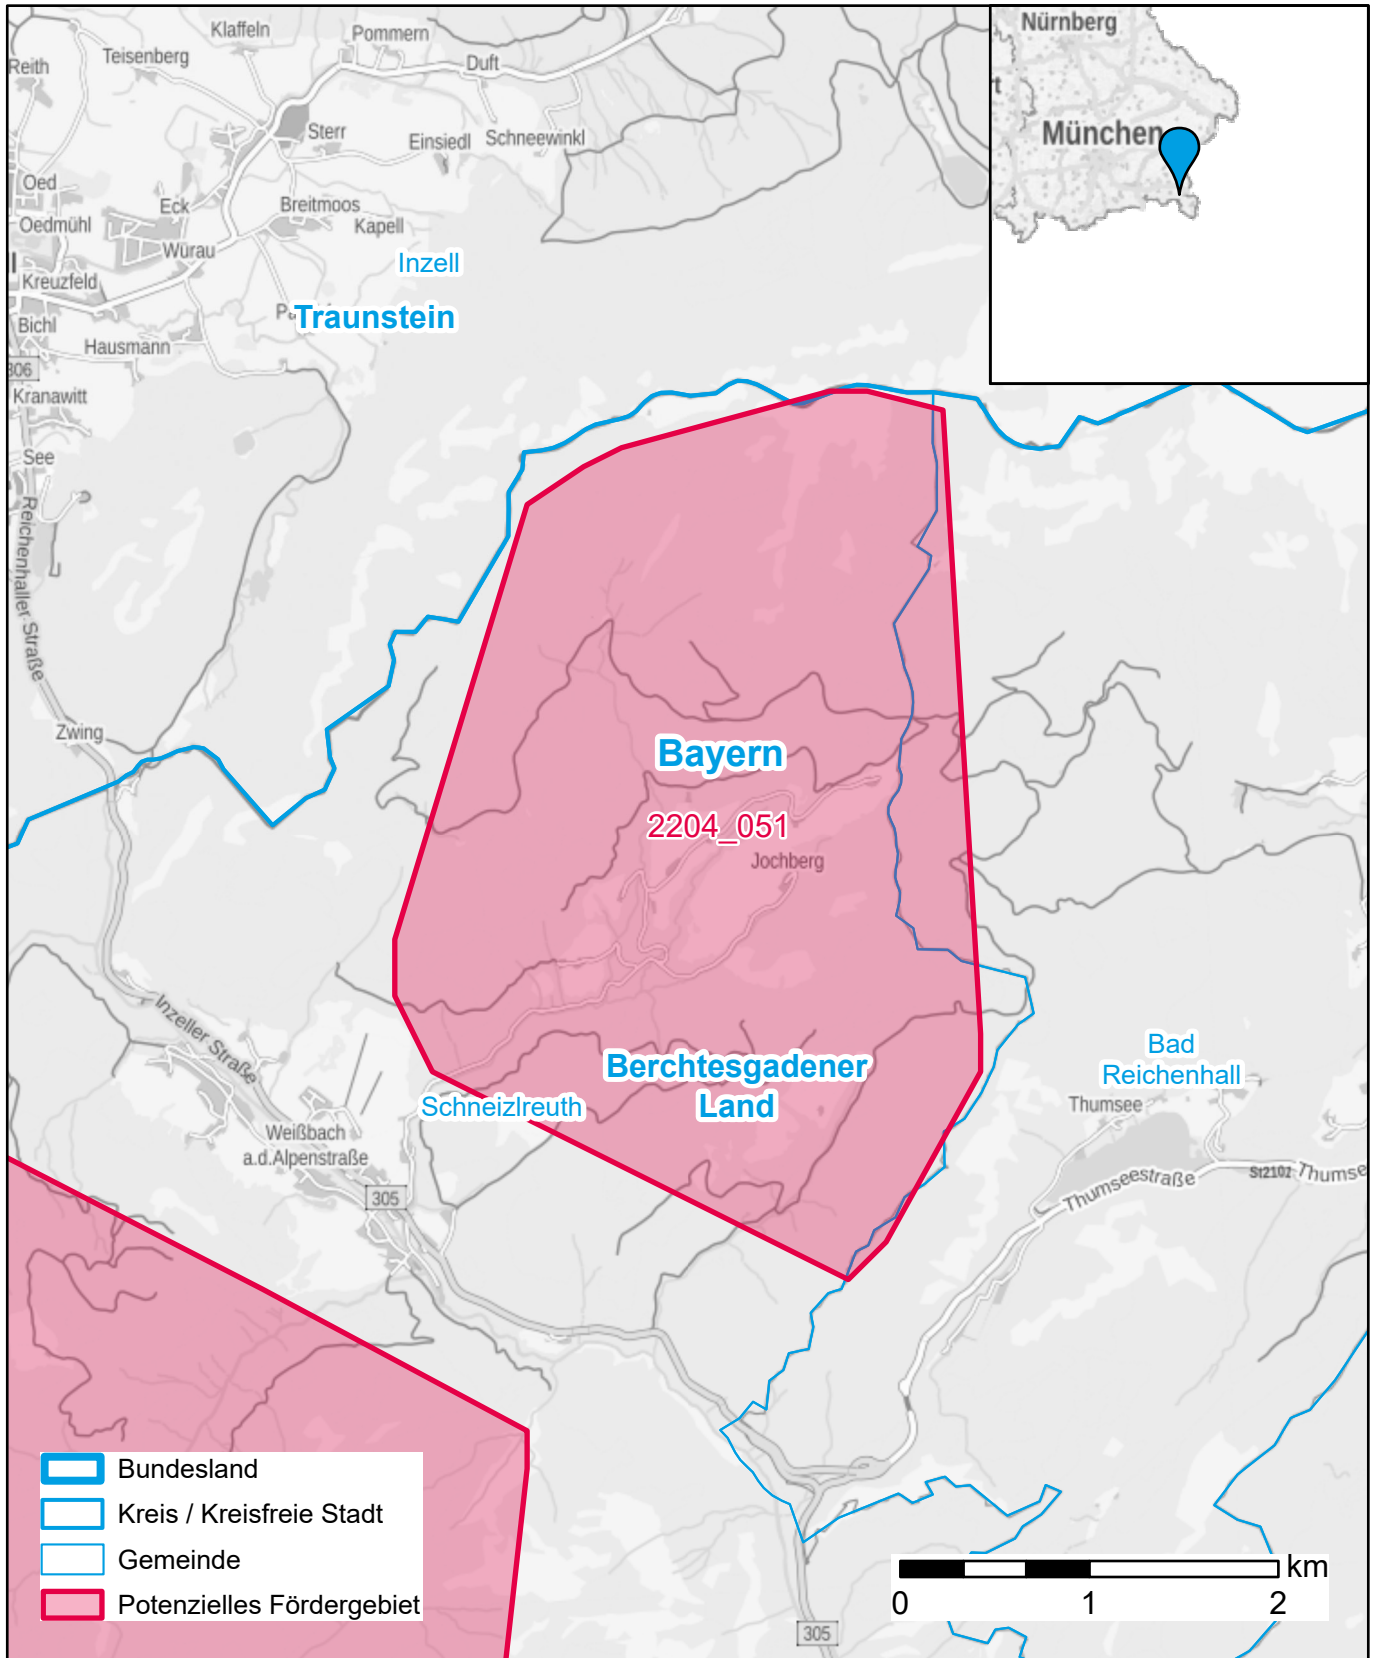

Markterkundungsverfahren zur Schließung weißer Flecken

Bayern, Landkreis Berchtesgadener Land, Landkreis Traunstein

Gebiets-ID: 2204_051

Darstellung: Planstand September 2022

Datenbasis: MIG Juli/August 2022

Hintergrundkarte: © GeoBasis-DE / BKG (2022)