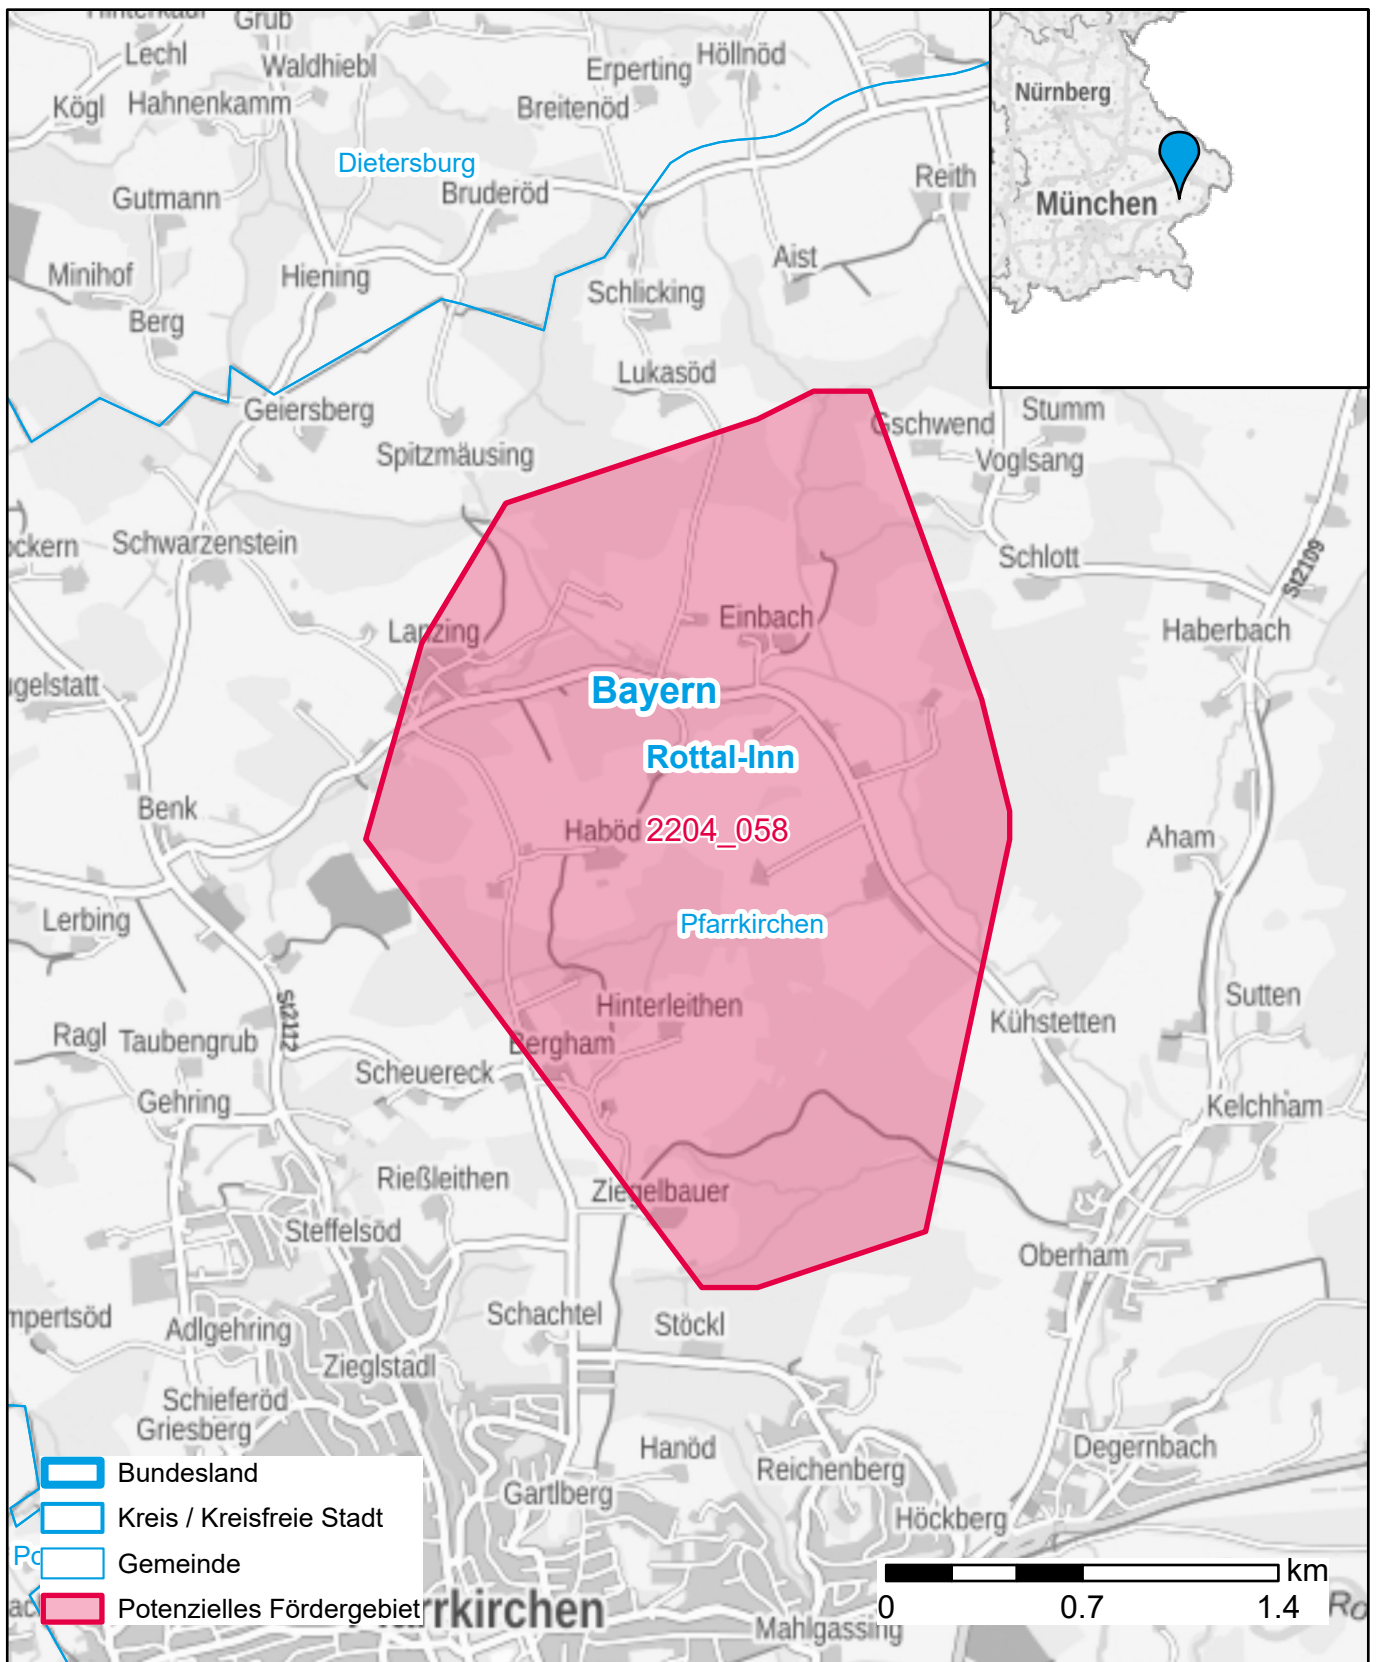

# Markterkundungsverfahren zur Schließung weißer Flecken

Bayern, Landkreis Rottal-Inn

Gebiets-ID: 2204\_058

Darstellung: Planstand September 2022

Datenbasis: MIG Juli/August 2022

Hintergrundkarte: © GeoBasis-DE / BKG (2022)