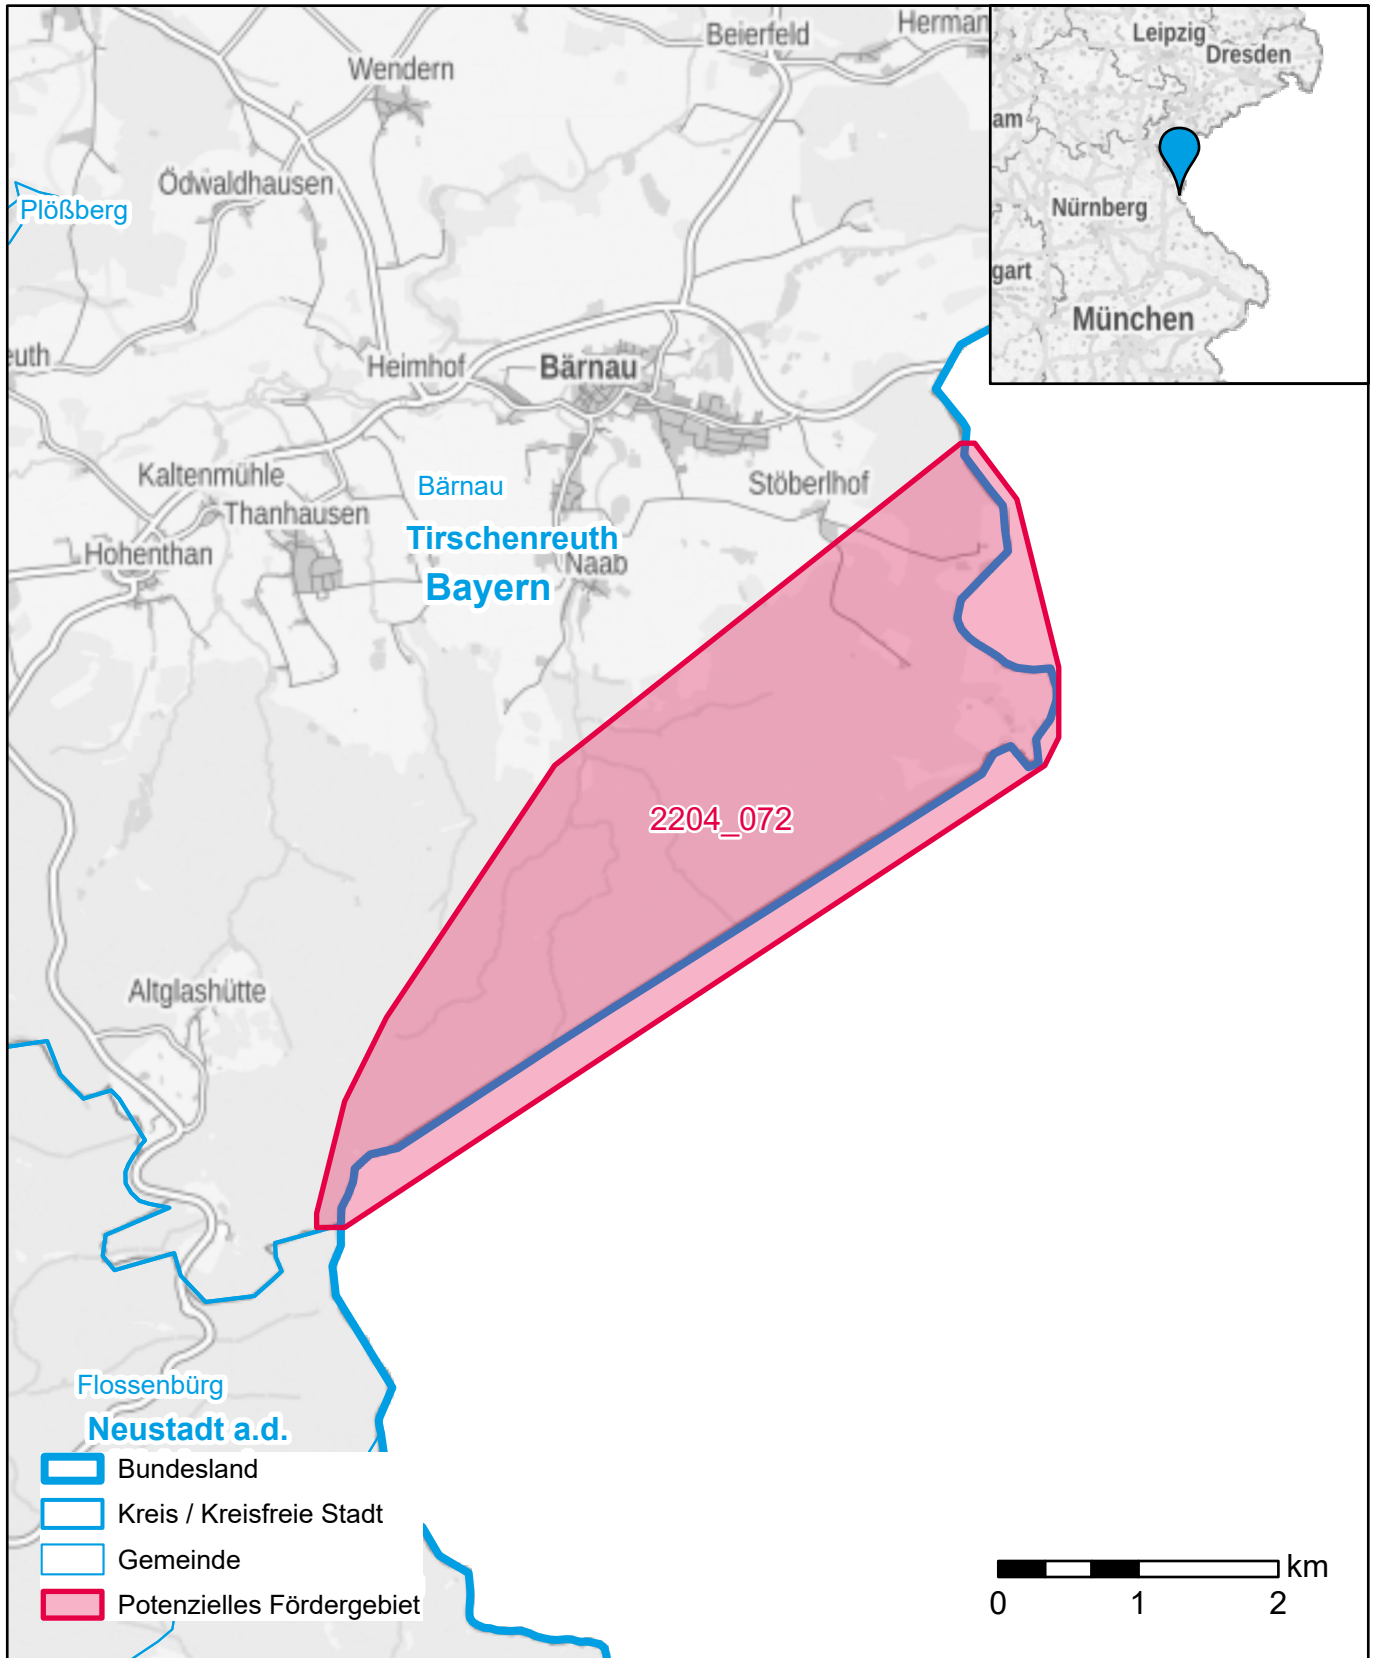

Markterkundungsverfahren zur Schließung weißer Flecken

Bayern, Landkreis Neustadt a.d. Waldnaab, Landkreis Tirschenreuth
Gebiets-ID: 2204_072

Darstellung: Planstand September 2022
Datenbasis: MIG Juli/August 2022
Hintergrundkarte: © GeoBasis-DE / BKG (2022)