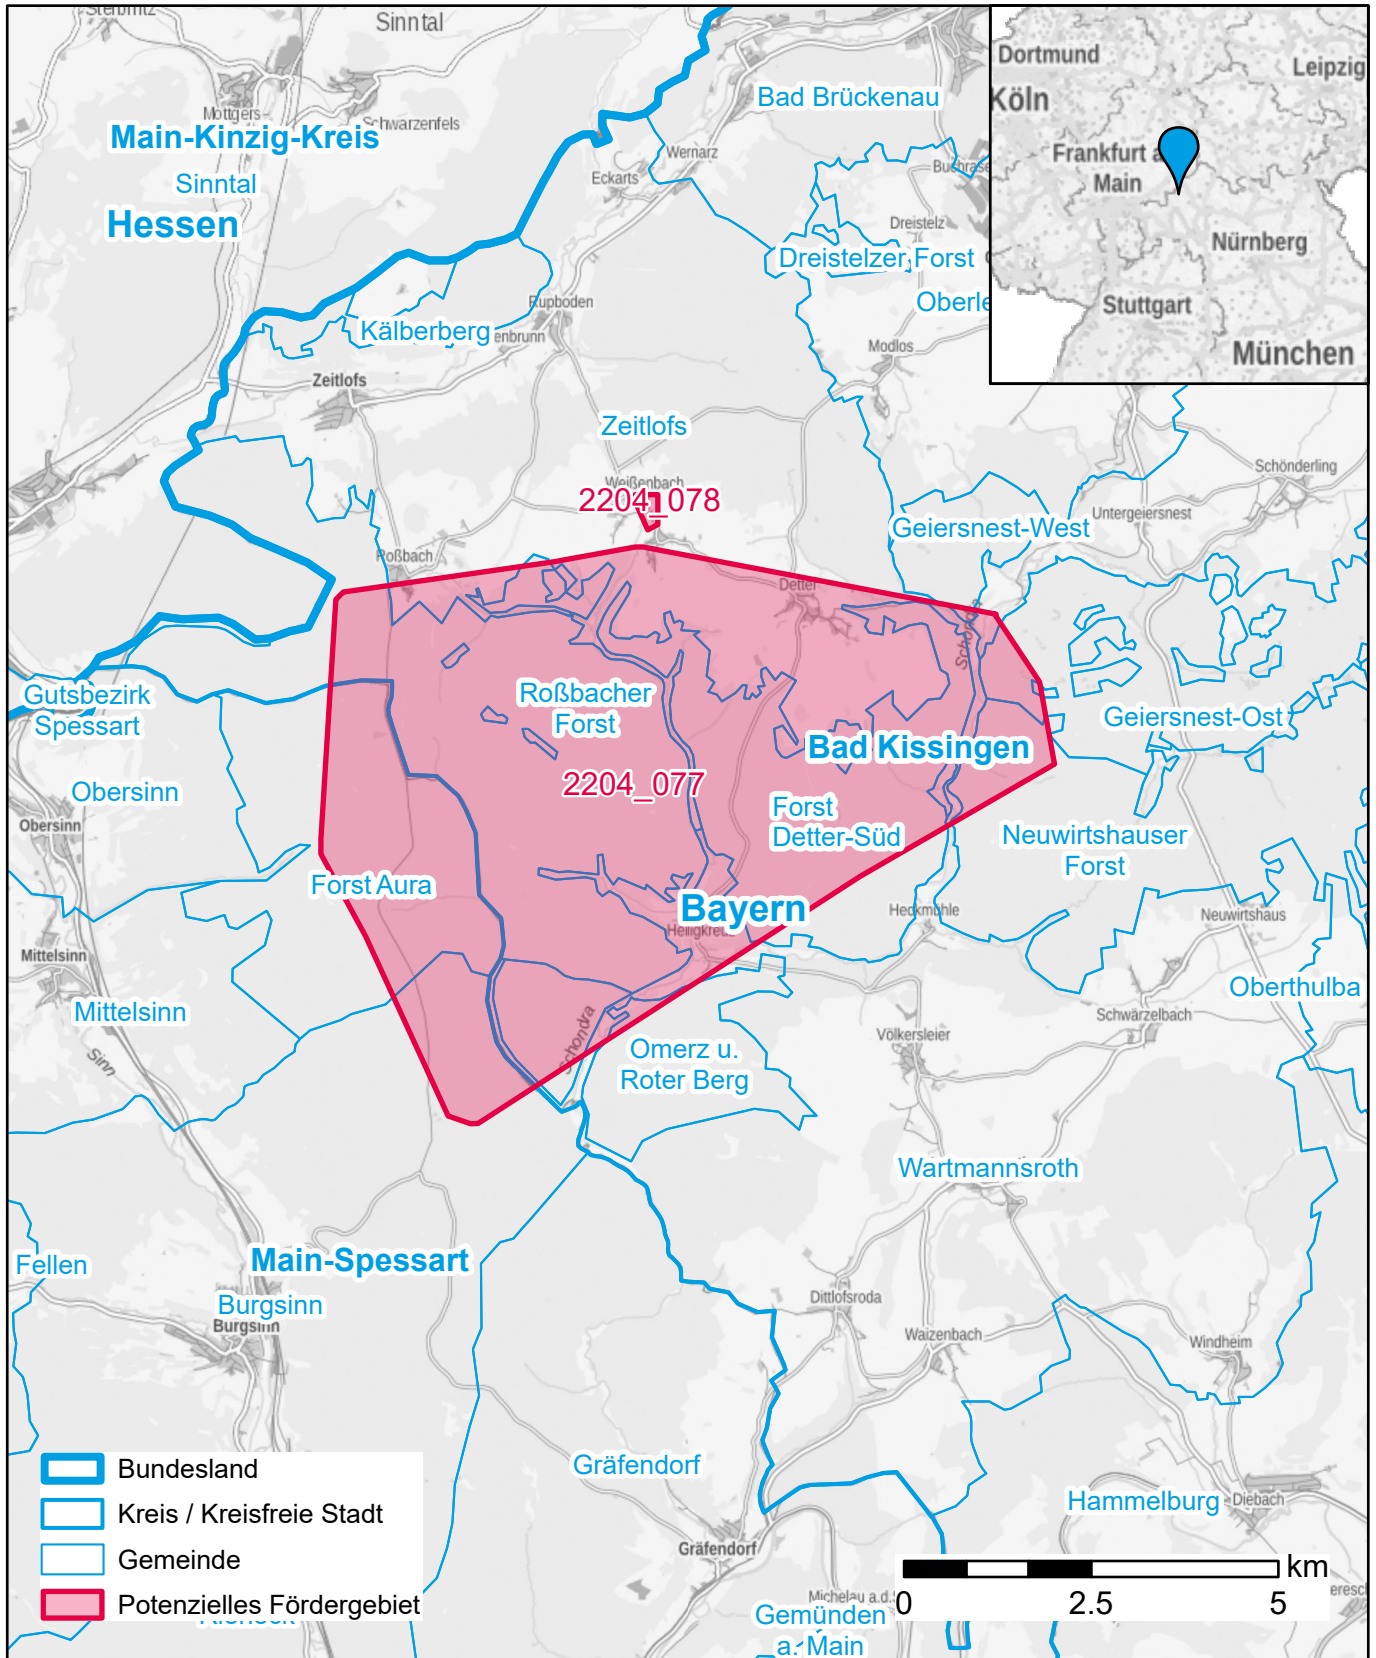

# Markterkundungsverfahren zur Schließung weißer Flecken

Bayern, Landkreis Bad Kissingen, Landkreis Main-Spessart

Gebiets-ID: 2204\_077

Darstellung: Planstand September 2022

Datenbasis: MIG Juli/August 2022

Hintergrundkarte: © GeoBasis-DE / BKG (2022)