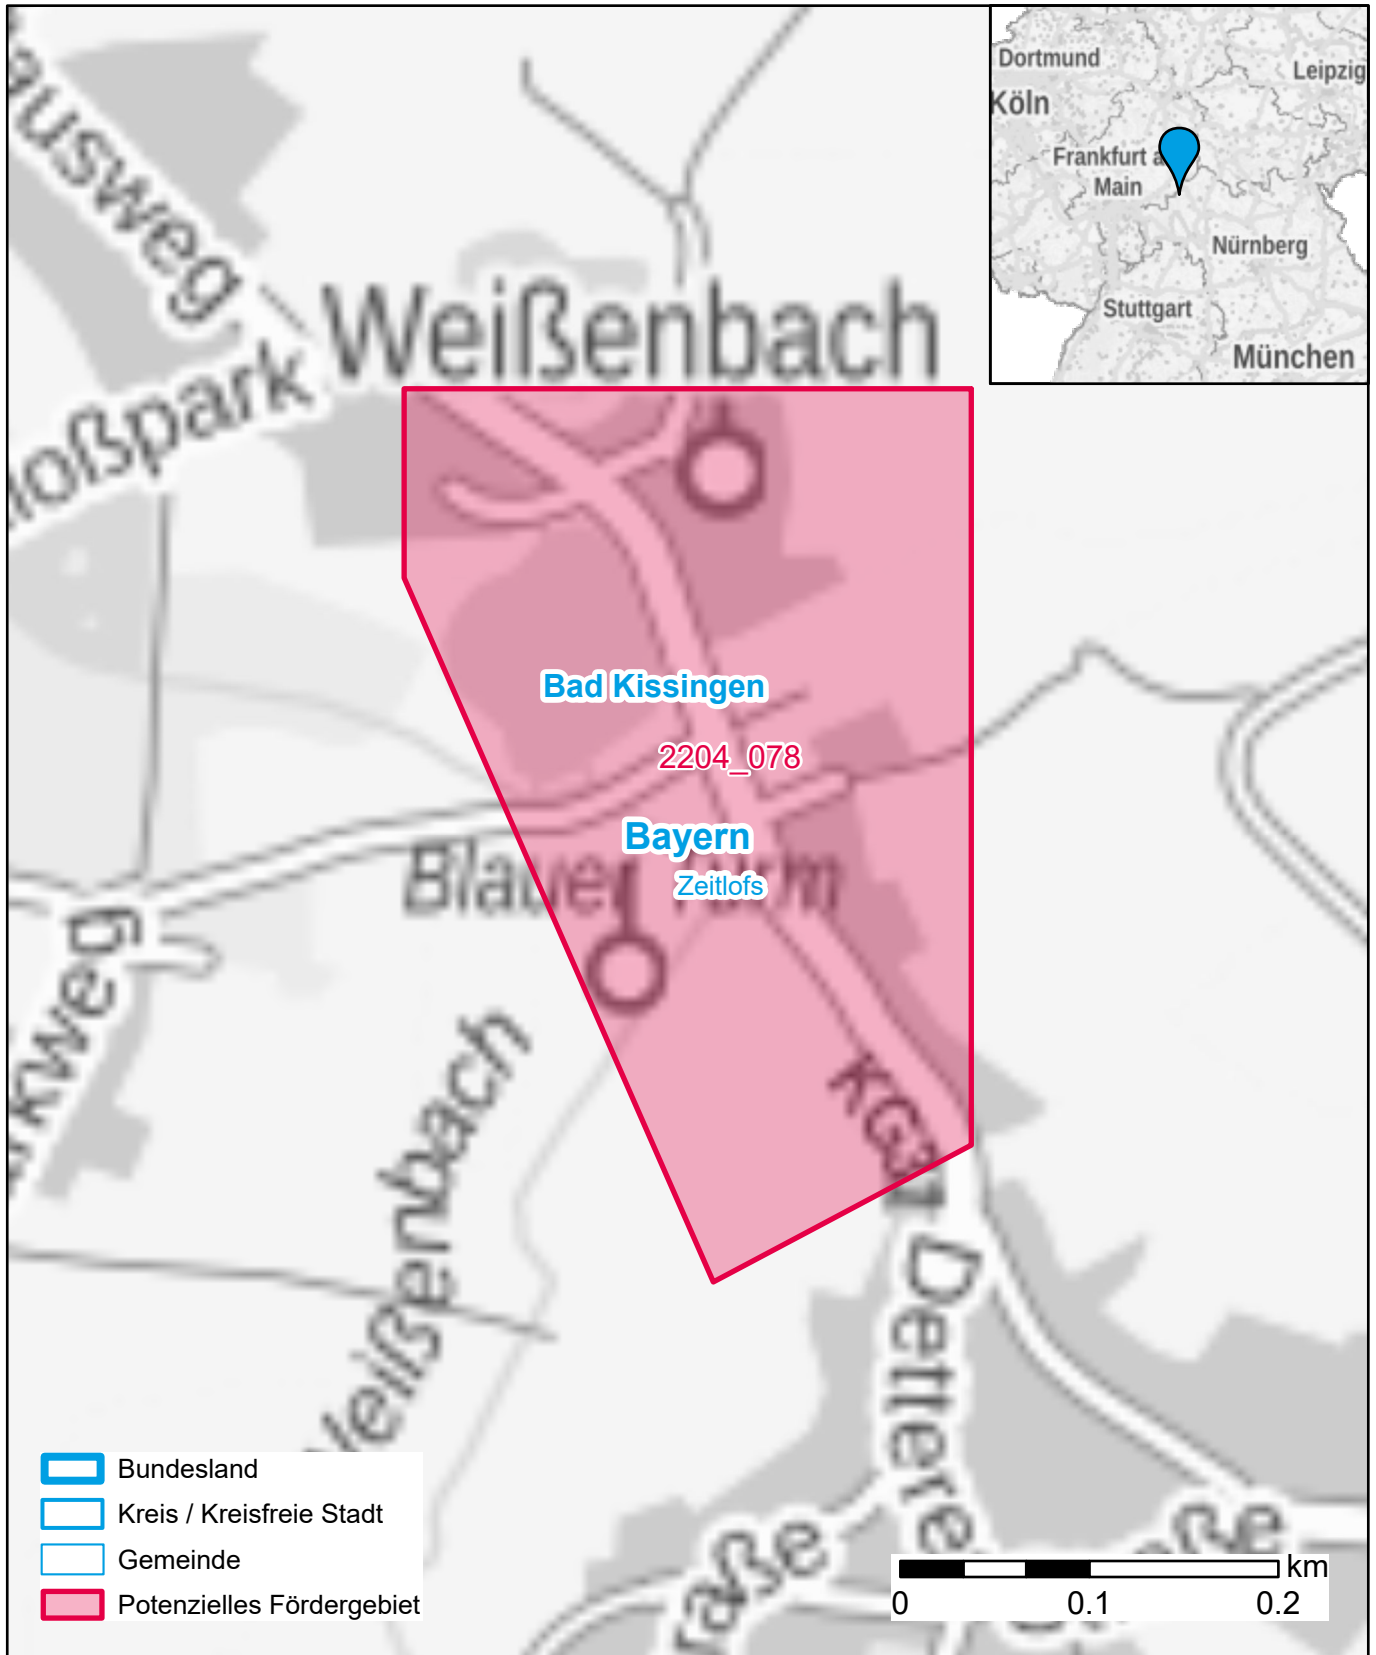

Markterkundungsverfahren zur Schließung weißer Flecken

Bayern, Landkreis Bad Kissingen
Gebiets-ID: 2204_078

Darstellung: Planstand September 2022
Datenbasis: MIG Juli/August 2022
Hintergrundkarte: © GeoBasis-DE / BKG (2022)