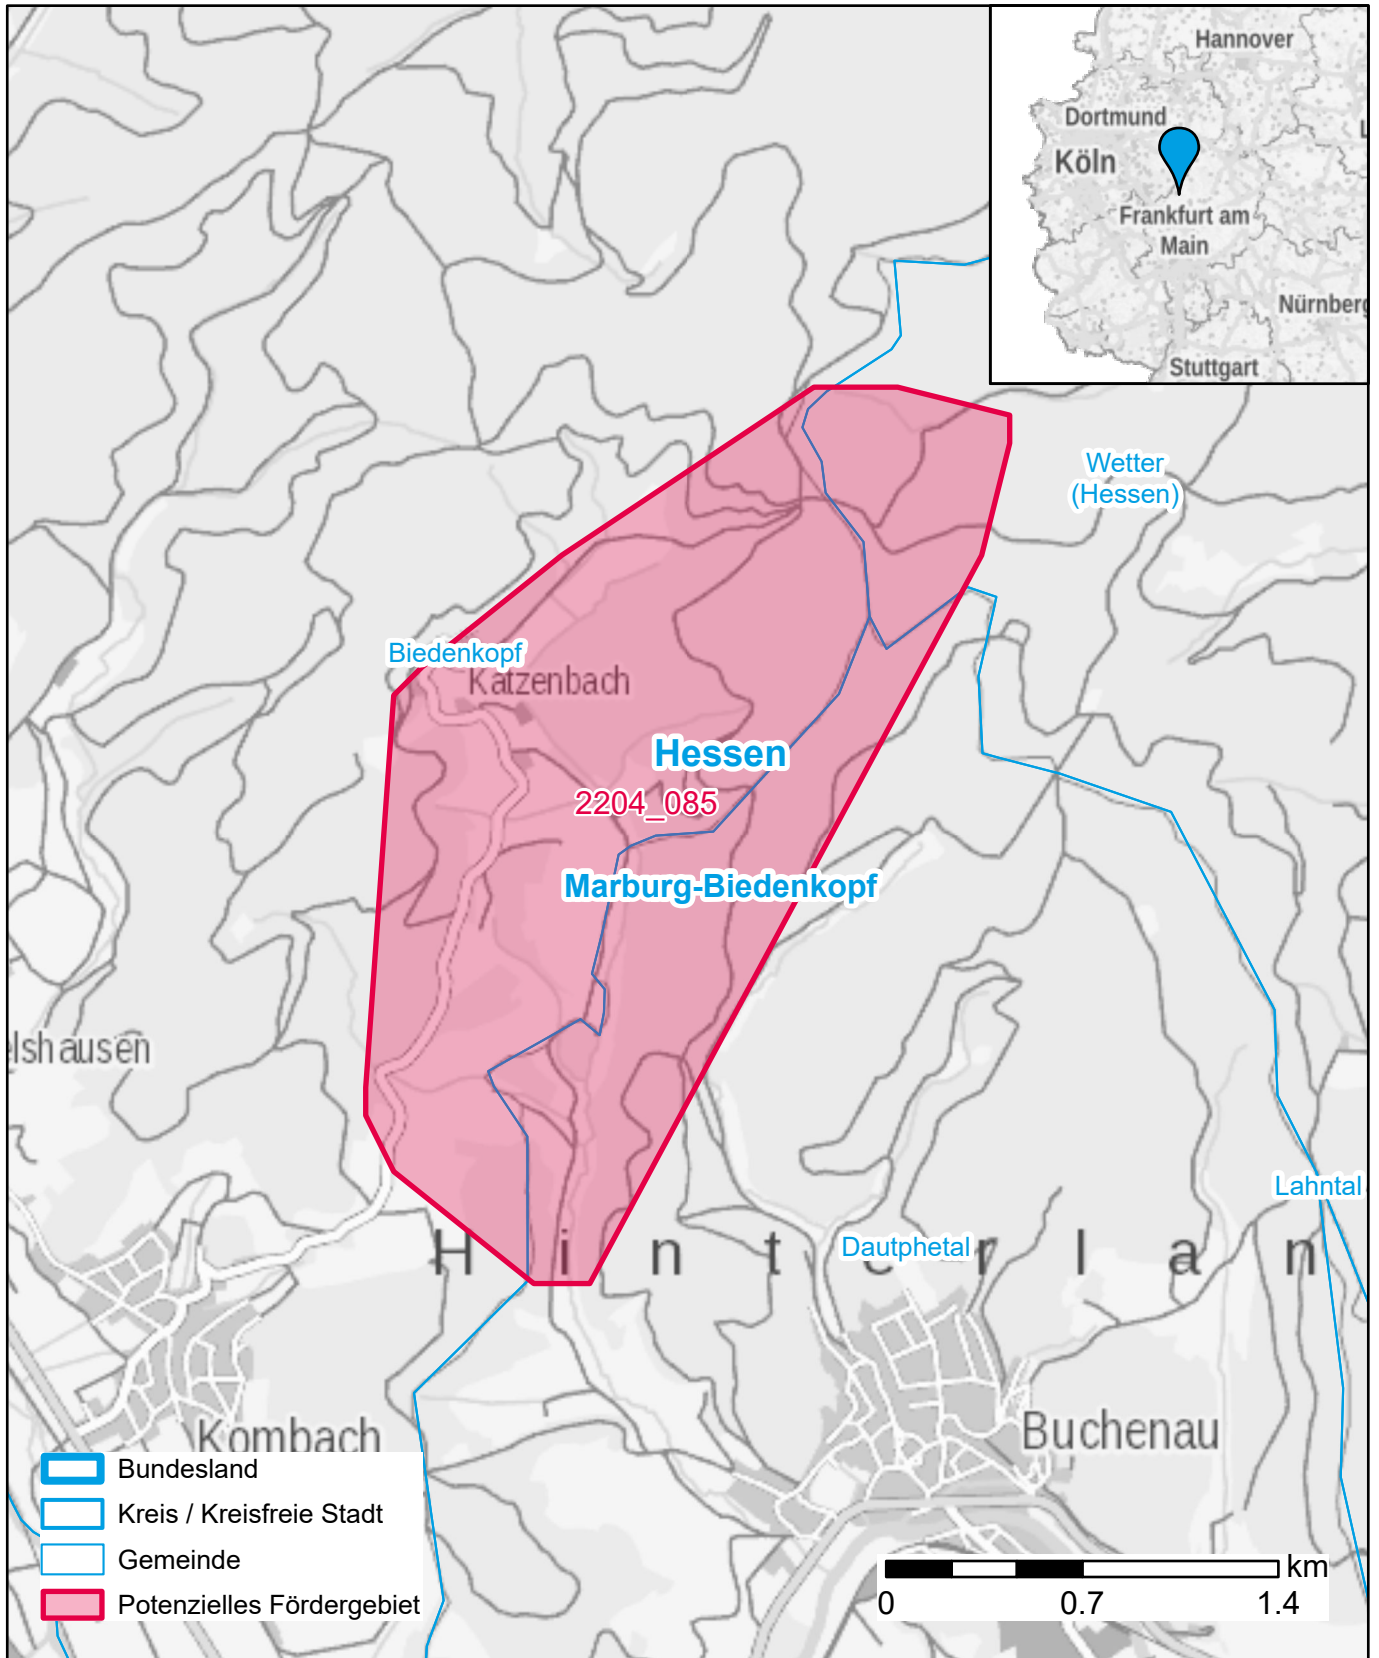

# Markterkundungsverfahren zur Schließung weißer Flecken

Hessen, Landkreis Marburg-Biedenkopf  
Gebiets-ID: 2204\_085

Darstellung: Planstand September 2022  
Datenbasis: MIG Juli/August 2022  
Hintergrundkarte: © GeoBasis-DE / BKG (2022)