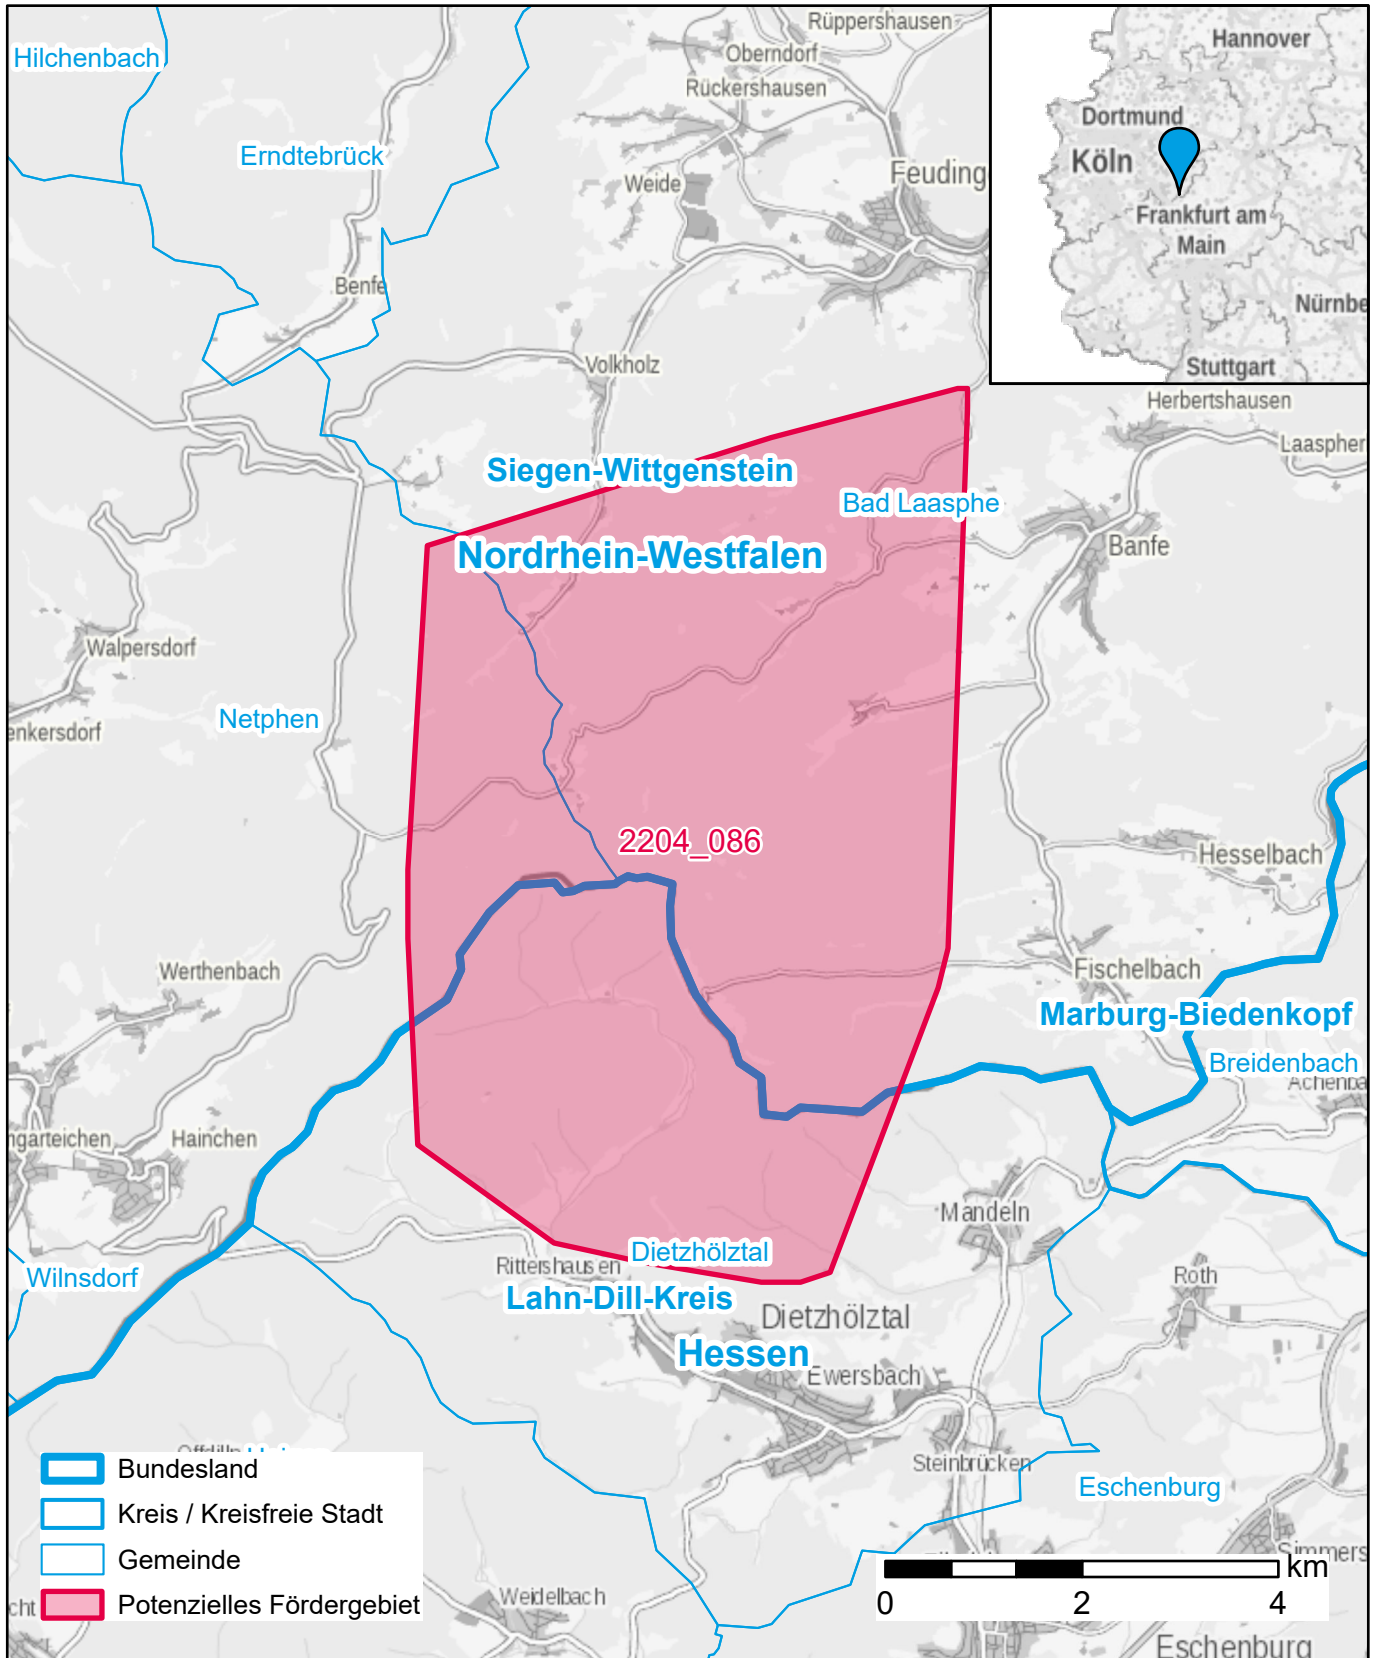

Markterkundungsverfahren zur Schließung weißer Flecken

Nordrhein-Westfalen, Hessen, Kreis Siegen-Wittgenstein, Landkreis Lahn-Dill-Kreis
Gebiets-ID: 2204_086

Darstellung: Planstand September 2022
Datenbasis: MIG Juli/August 2022
Hintergrundkarte: © GeoBasis-DE / BKG (2022)