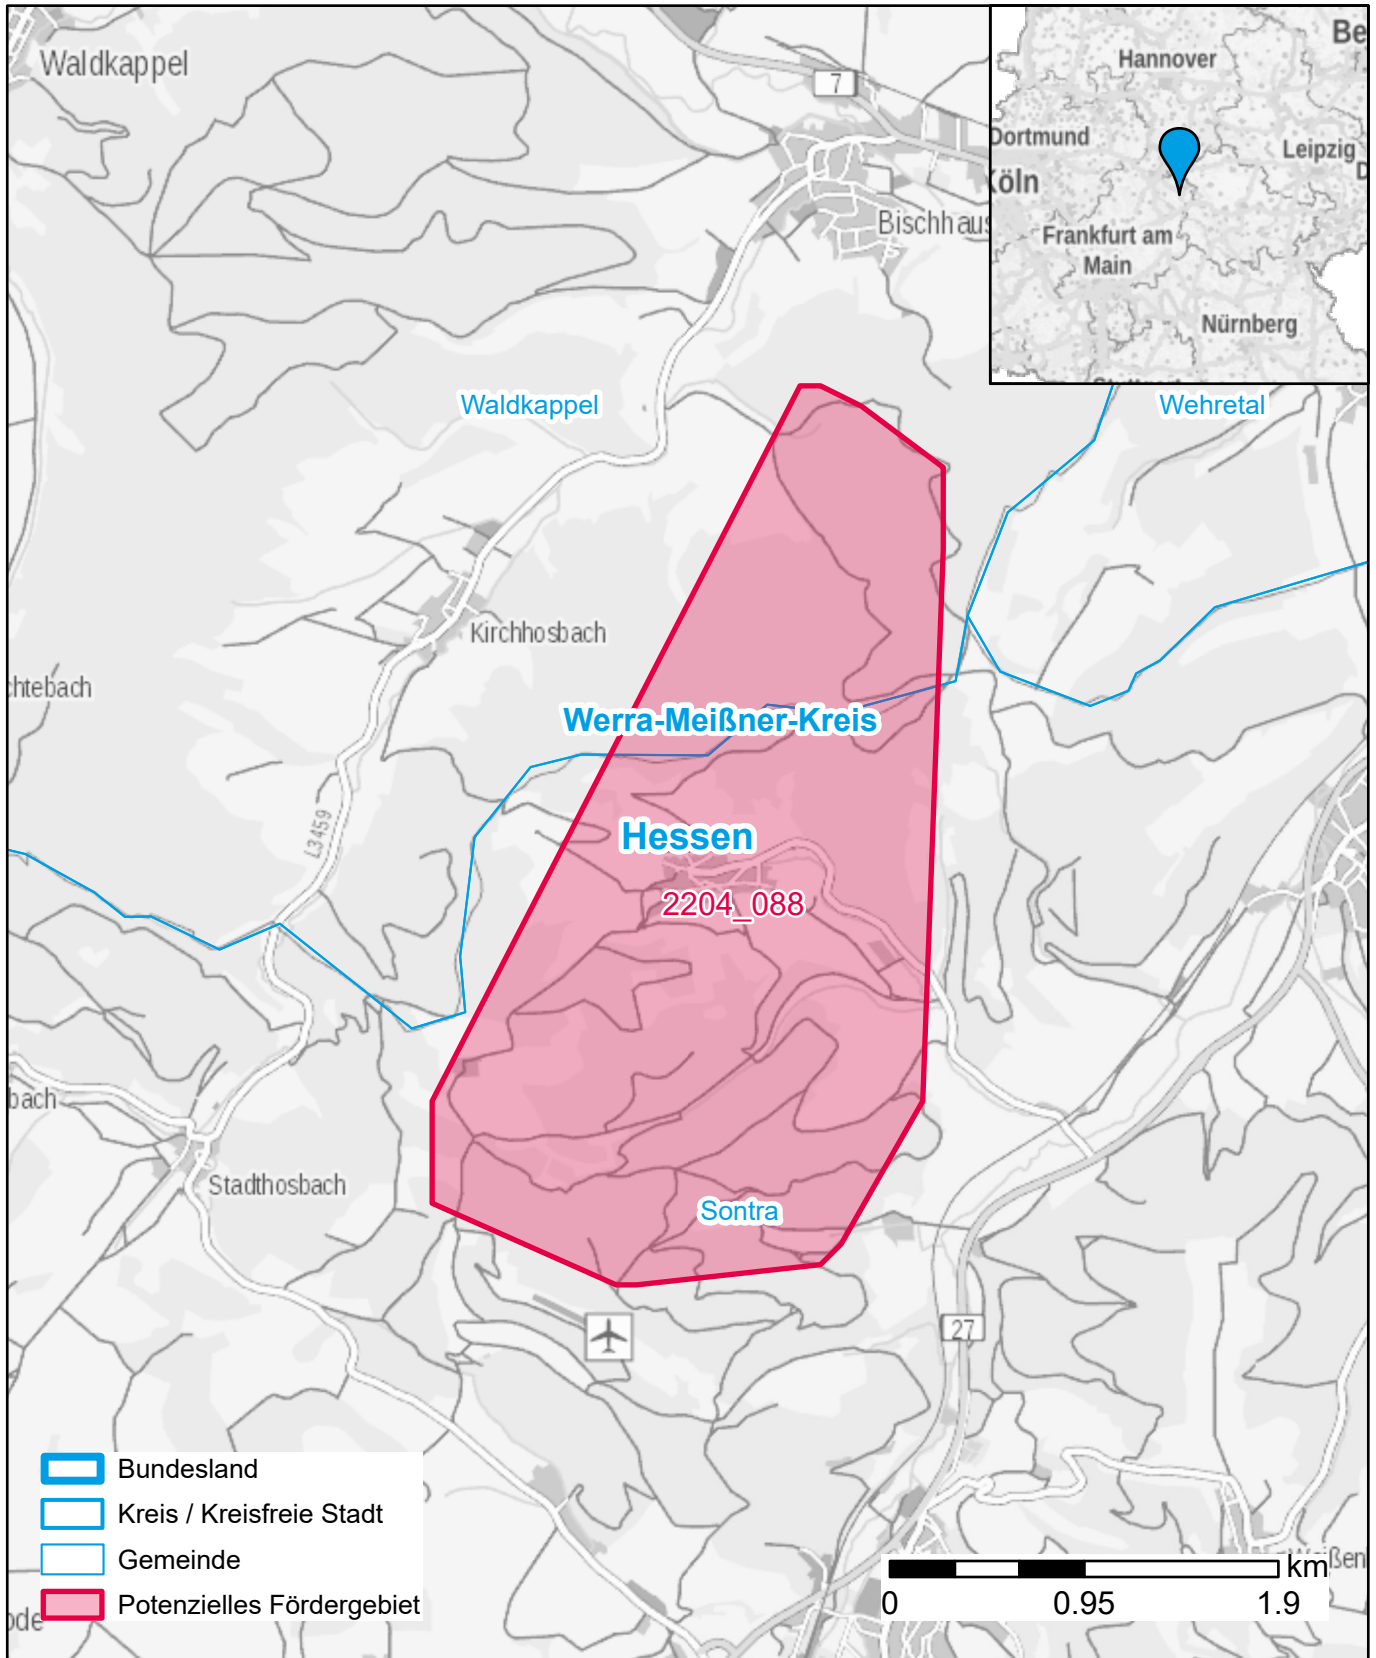

Markterkundungsverfahren zur Schließung weißer Flecken

Hessen, Landkreis Werra-Meißner-Kreis
Gebiets-ID: 2204_088

Darstellung: Planstand September 2022
Datenbasis: MIG Juli/August 2022
Hintergrundkarte: © GeoBasis-DE / BKG (2022)