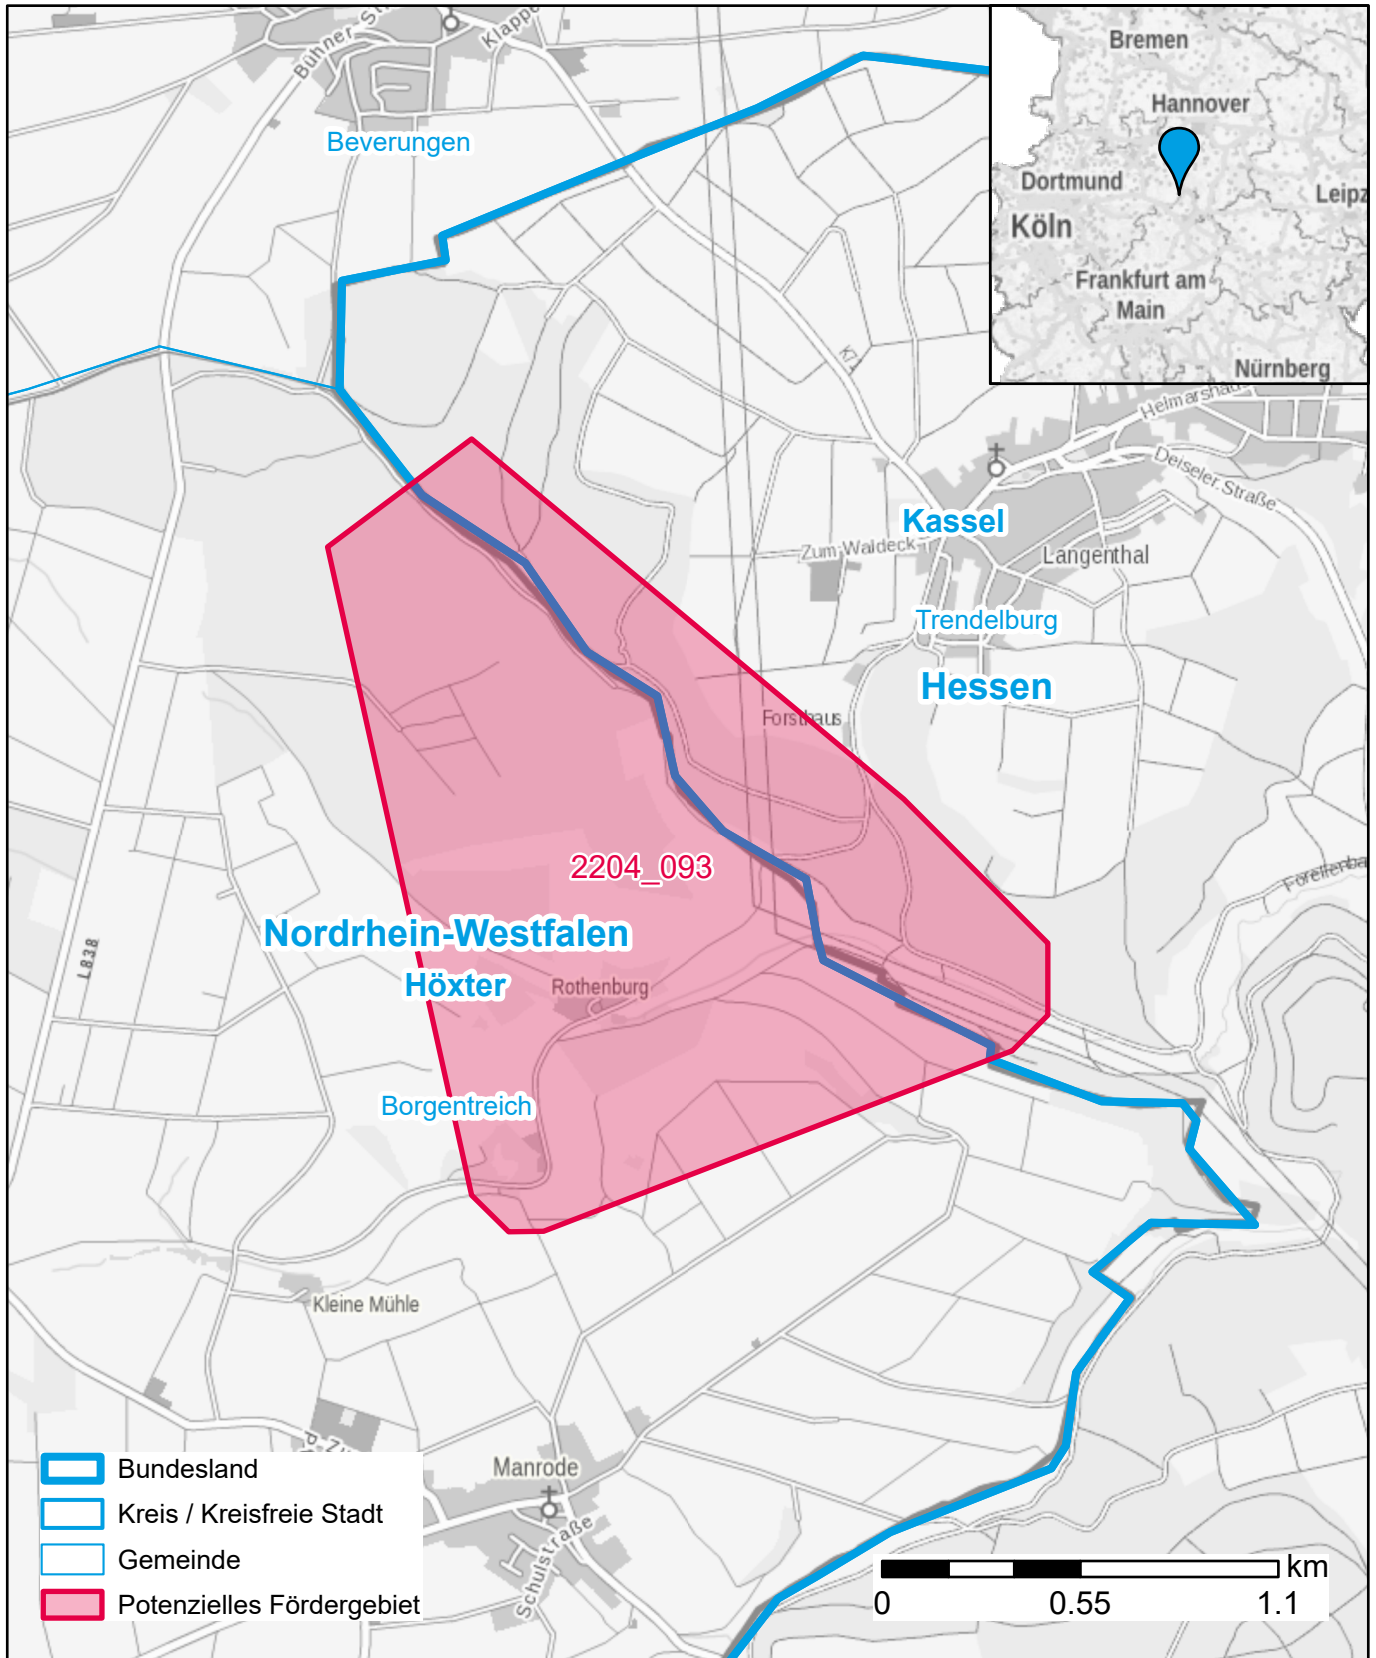

Markterkundungsverfahren zur Schließung weißer Flecken

Nordrhein-Westfalen, Hessen, Kreis Höxter, Landkreis Kassel
Gebiets-ID: 2204_093

Darstellung: Planstand September 2022
Datenbasis: MIG Juli/August 2022
Hintergrundkarte: © GeoBasis-DE / BKG (2022)