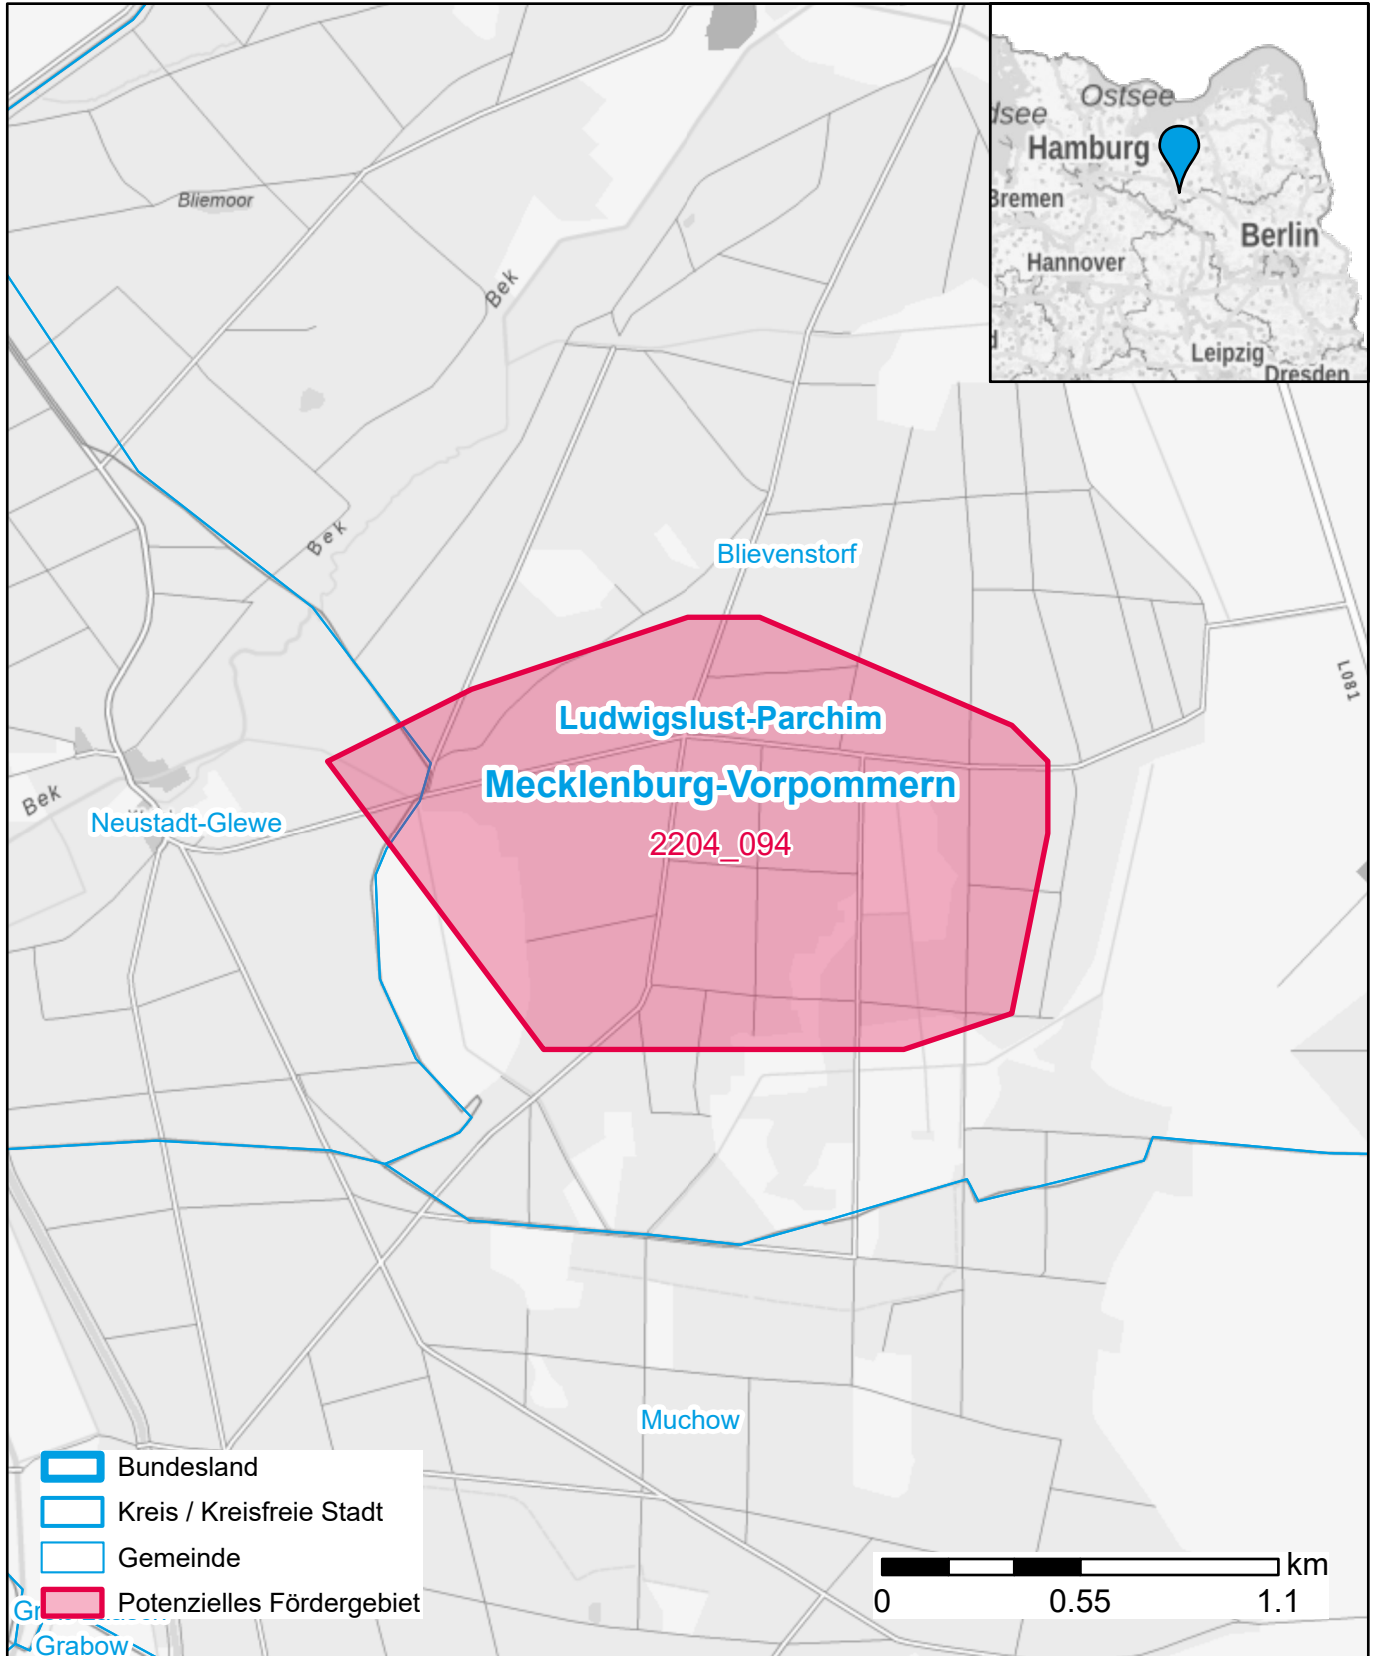

Markterkundungsverfahren zur Schließung weißer Flecken

Mecklenburg-Vorpommern, Landkreis Ludwigslust-Parchim
Gebiets-ID: 2204_094

Darstellung: Planstand September 2022
Datenbasis: MIG Juli/August 2022
Hintergrundkarte: © GeoBasis-DE / BKG (2022)