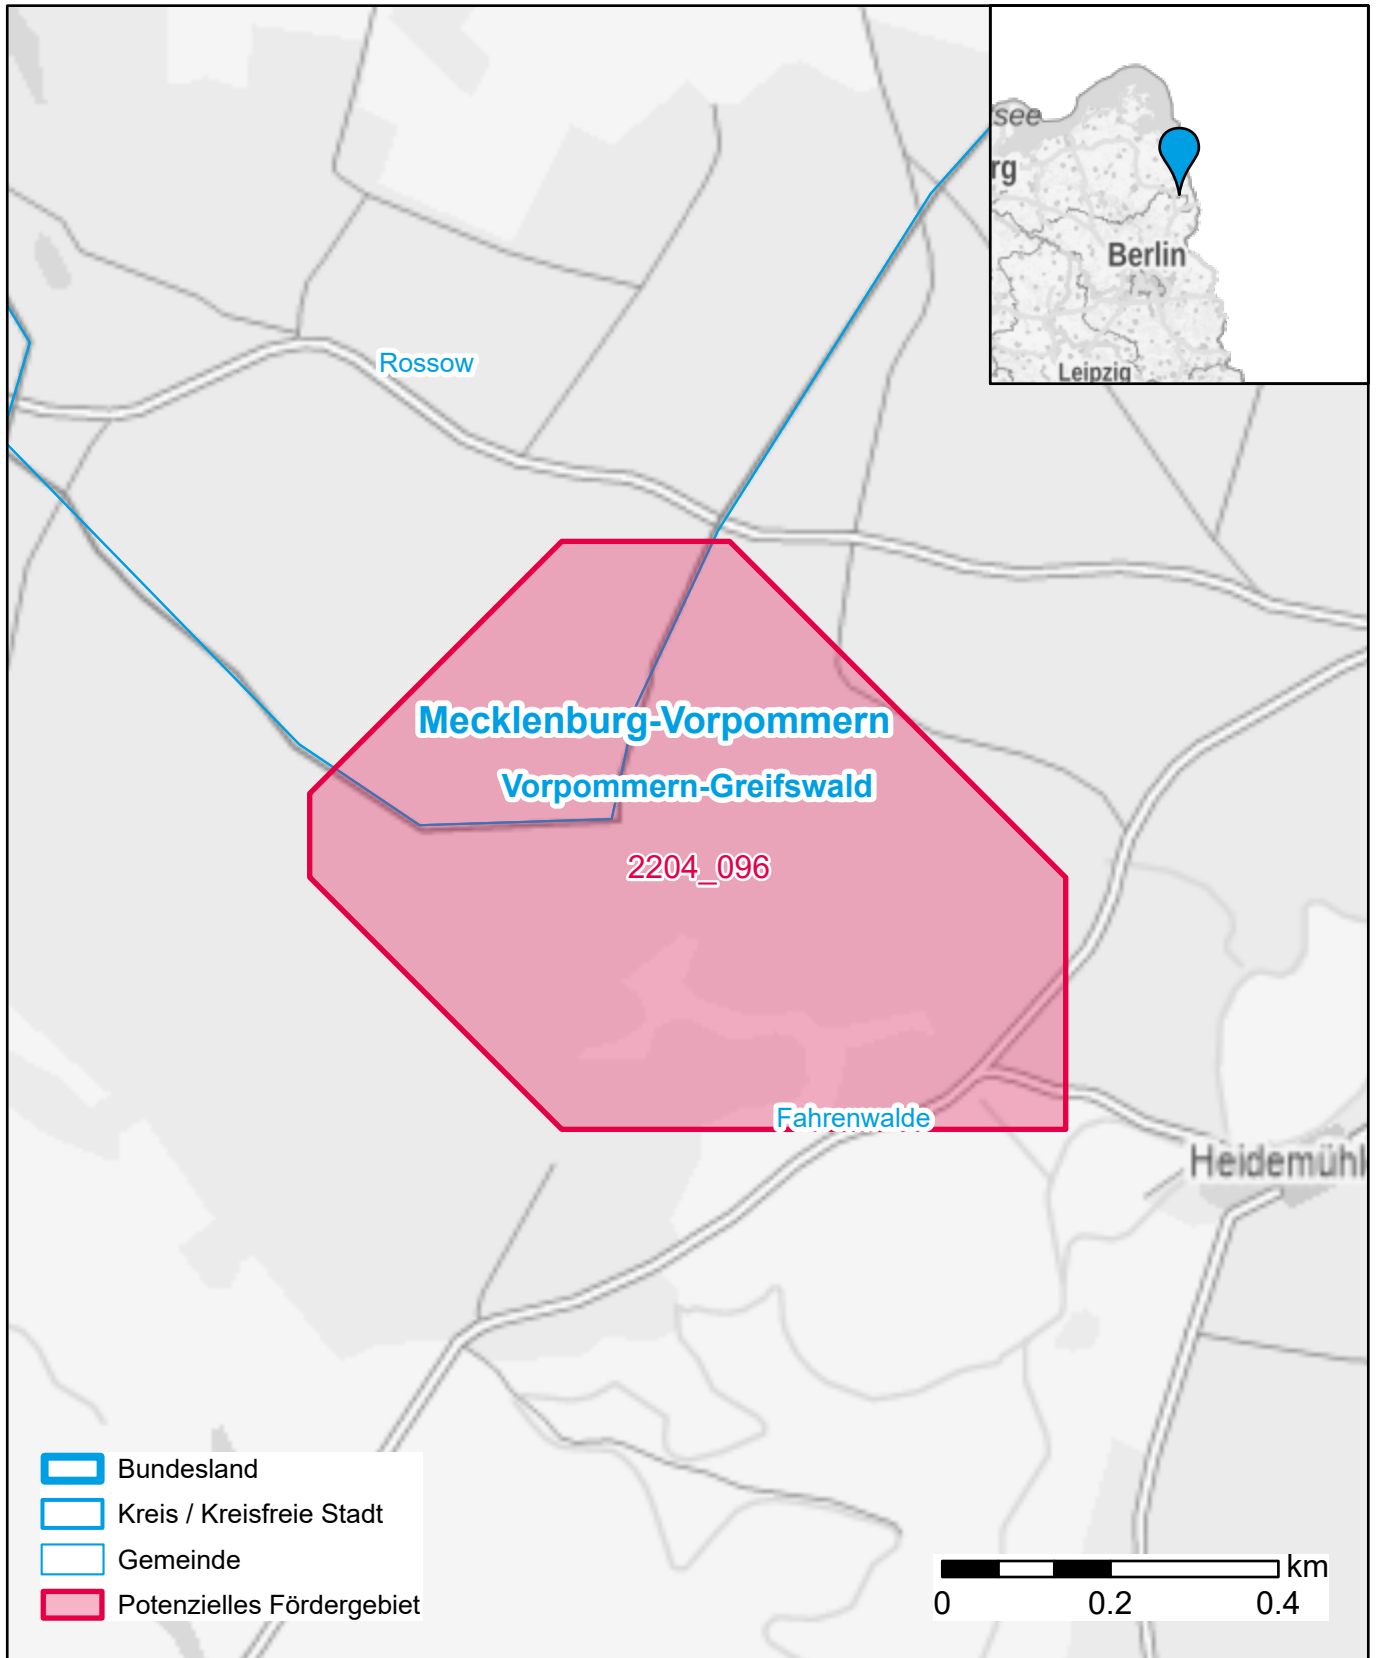

Markterkundungsverfahren zur Schließung weißer Flecken

Mecklenburg-Vorpommern, Landkreis Vorpommern-Greifswald
Gebiets-ID: 2204_096

Darstellung: Planstand September 2022
Datenbasis: MIG Juli/August 2022
Hintergrundkarte: © GeoBasis-DE / BKG (2022)