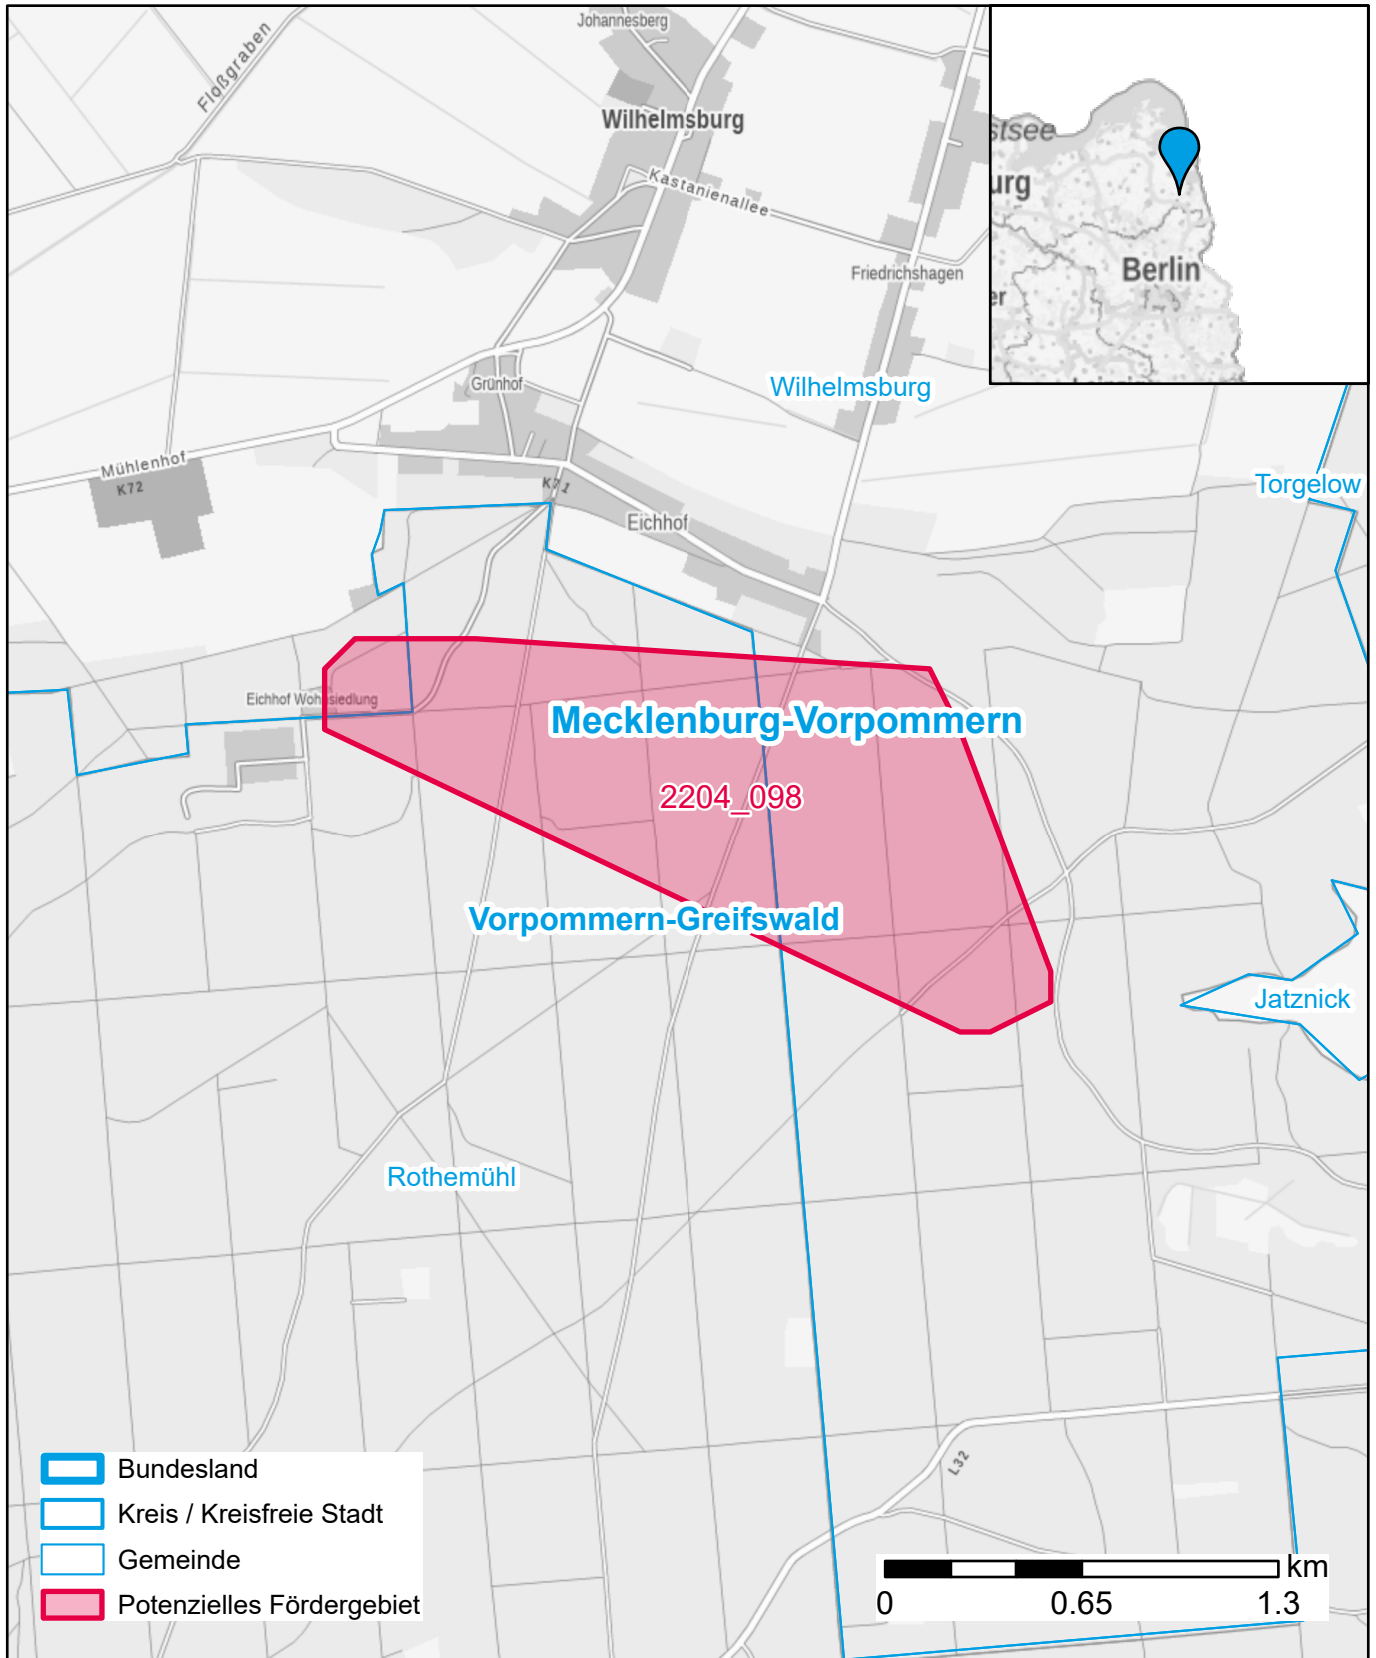

Markterkundungsverfahren zur Schließung weißer Flecken

Mecklenburg-Vorpommern, Landkreis Vorpommern-Greifswald
Gebiets-ID: 2204_098

Darstellung: Planstand September 2022
Datenbasis: MIG Juli/August 2022
Hintergrundkarte: © GeoBasis-DE / BKG (2022)