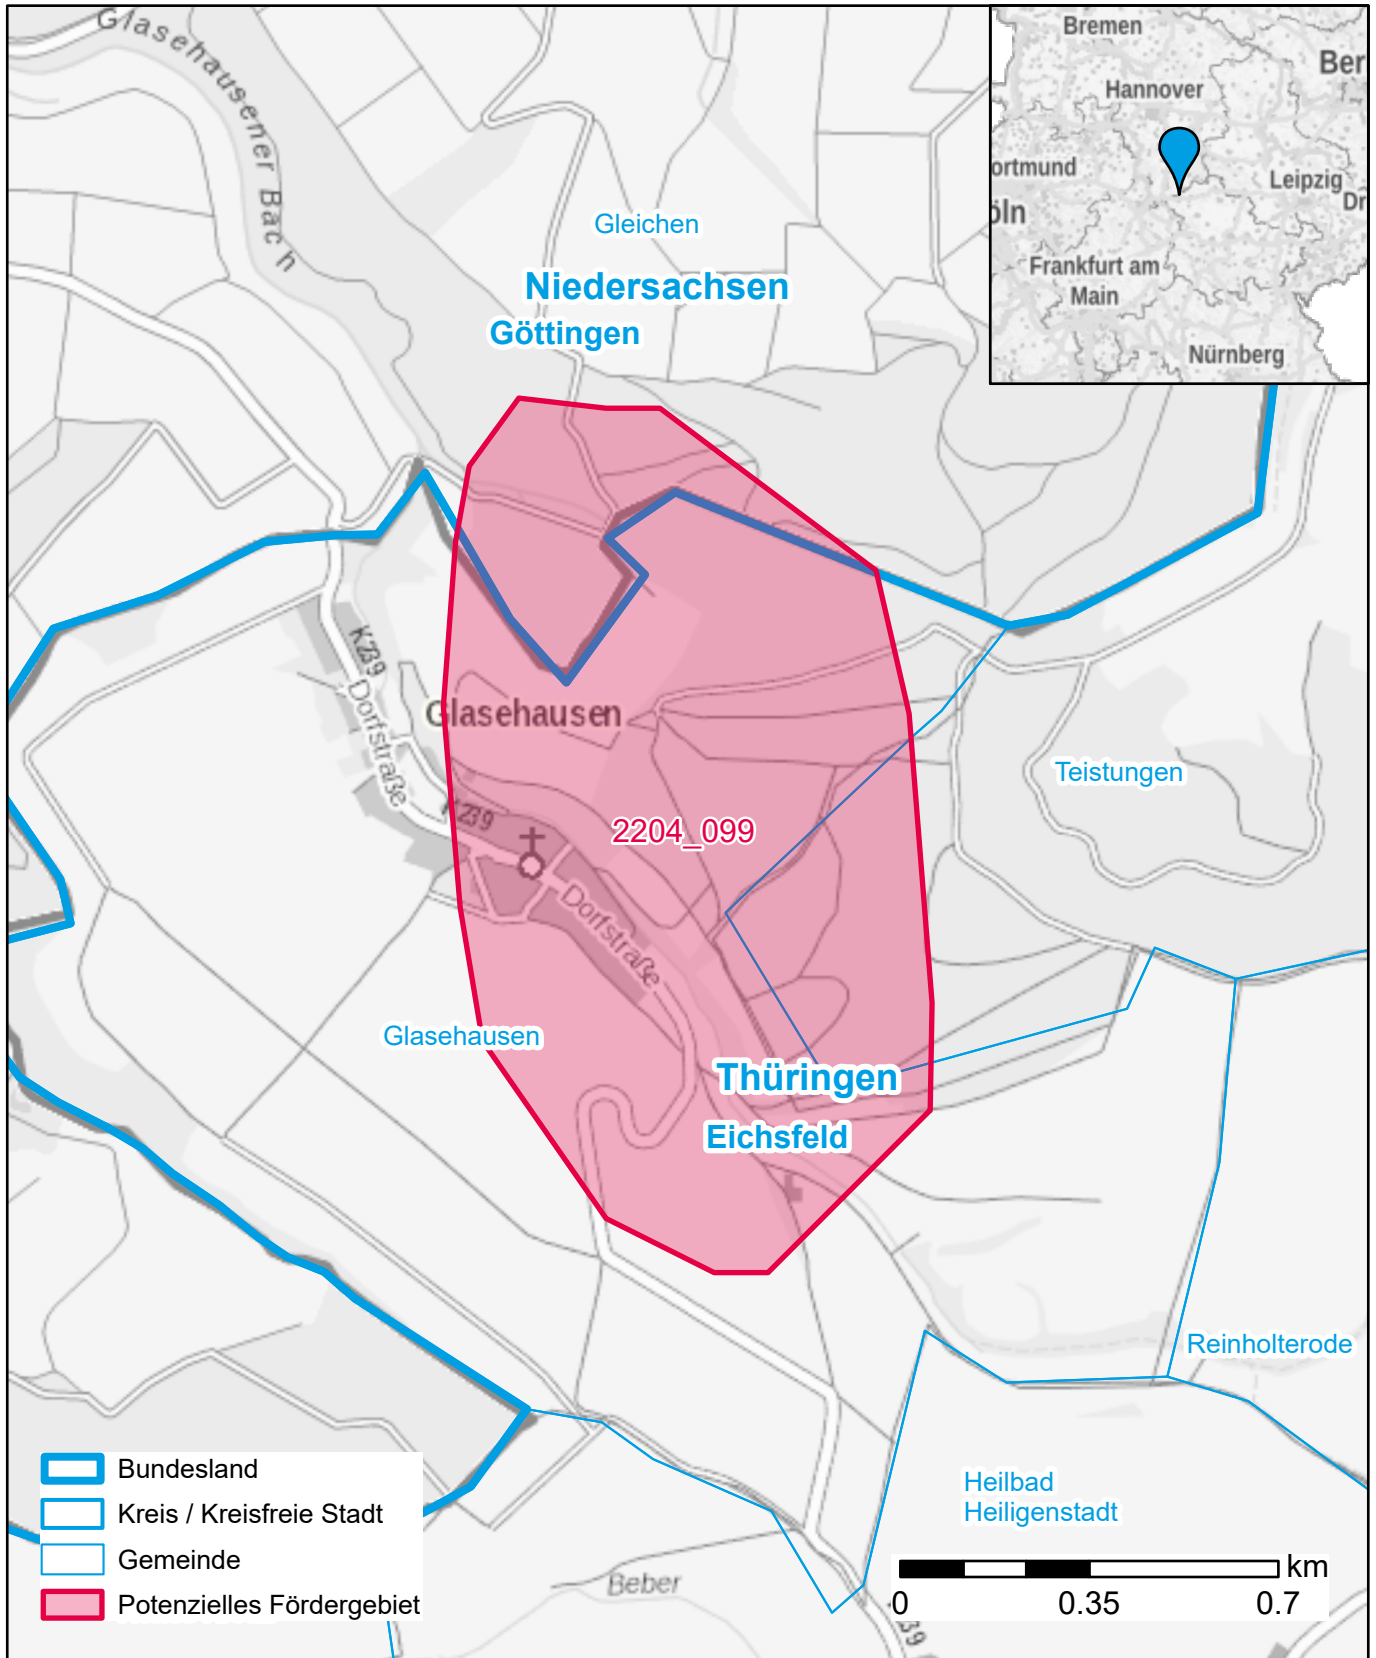

Markterkundungsverfahren zur Schließung weißer Flecken

Niedersachsen, Thüringen, Landkreis Göttingen, Landkreis Eichsfeld
Gebiets-ID: 2204_099

Darstellung: Planstand September 2022
Datenbasis: MIG Juli/August 2022
Hintergrundkarte: © GeoBasis-DE / BKG (2022)