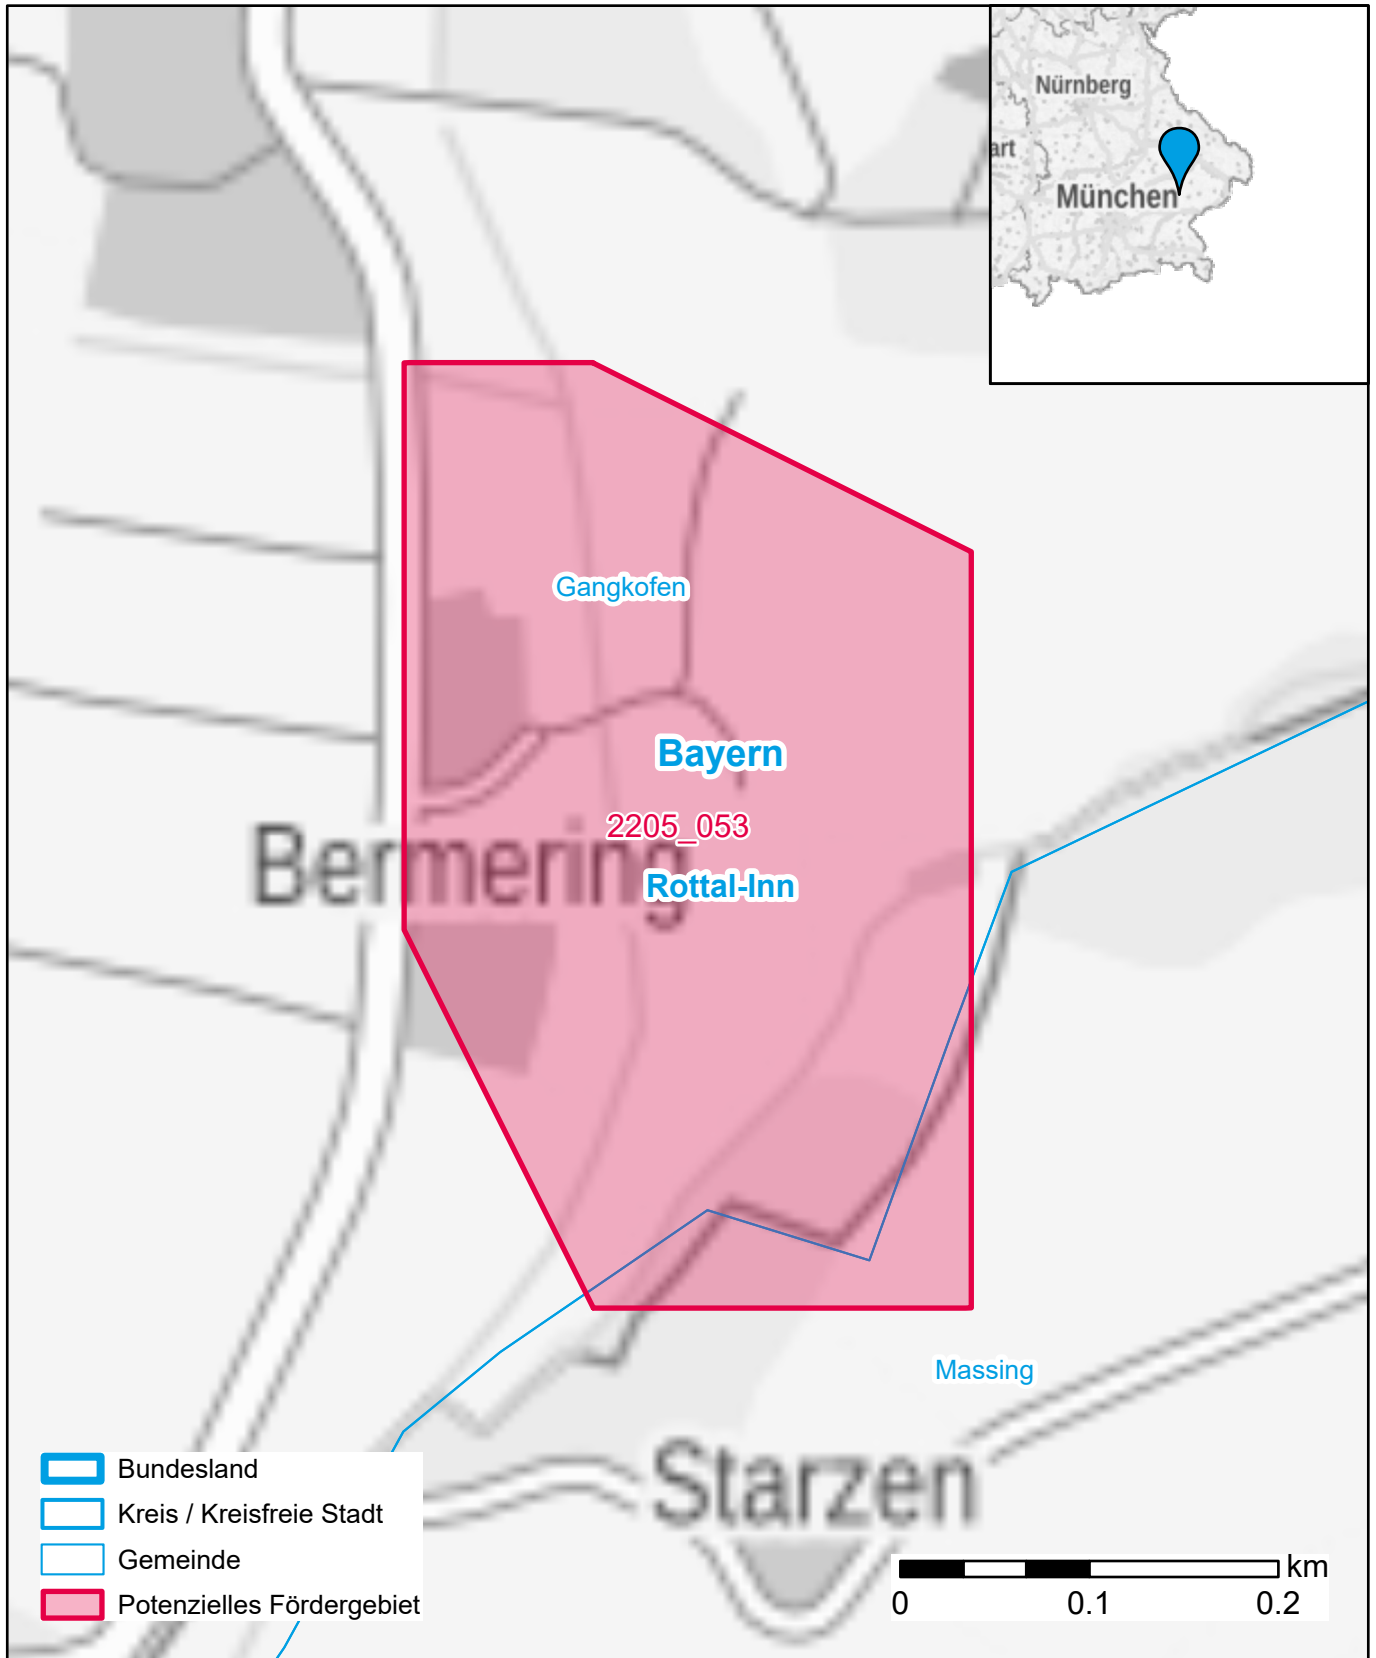

Markterkundungsverfahren zur Schließung weißer Flecken

Bayern, Landkreis Rottal-Inn
Gebiets-ID: 2205_053

Darstellung: Planstand September 2022
Datenbasis: MIG Juli/August 2022
Hintergrundkarte: © GeoBasis-DE / BKG (2022)