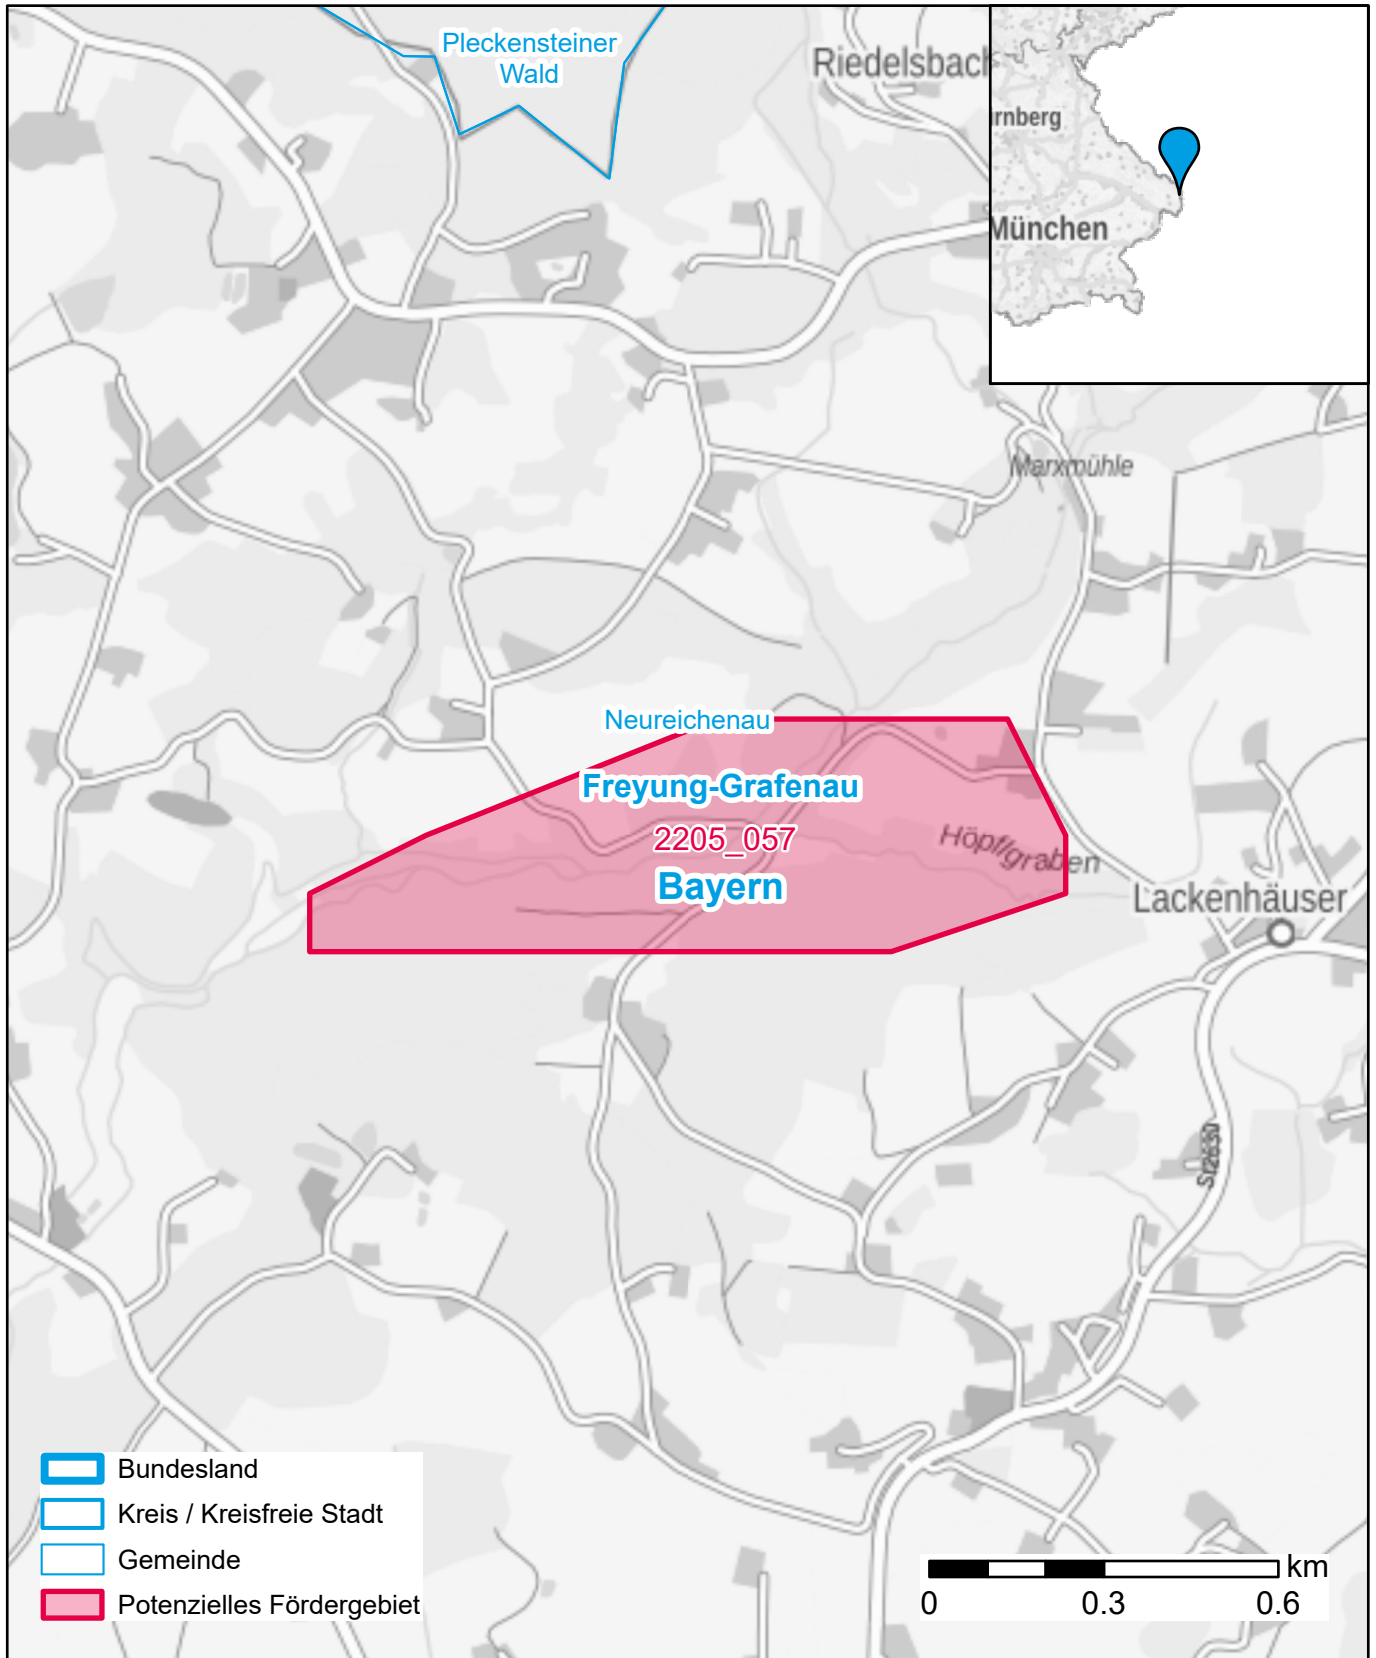

# Markterkundungsverfahren zur Schließung weißer Flecken

Bayern, Landkreis Freyung-Grafenau  
Gebiets-ID: 2205\_057

Darstellung: Planstand September 2022  
Datenbasis: MIG Juli/August 2022  
Hintergrundkarte: © GeoBasis-DE / BKG (2022)