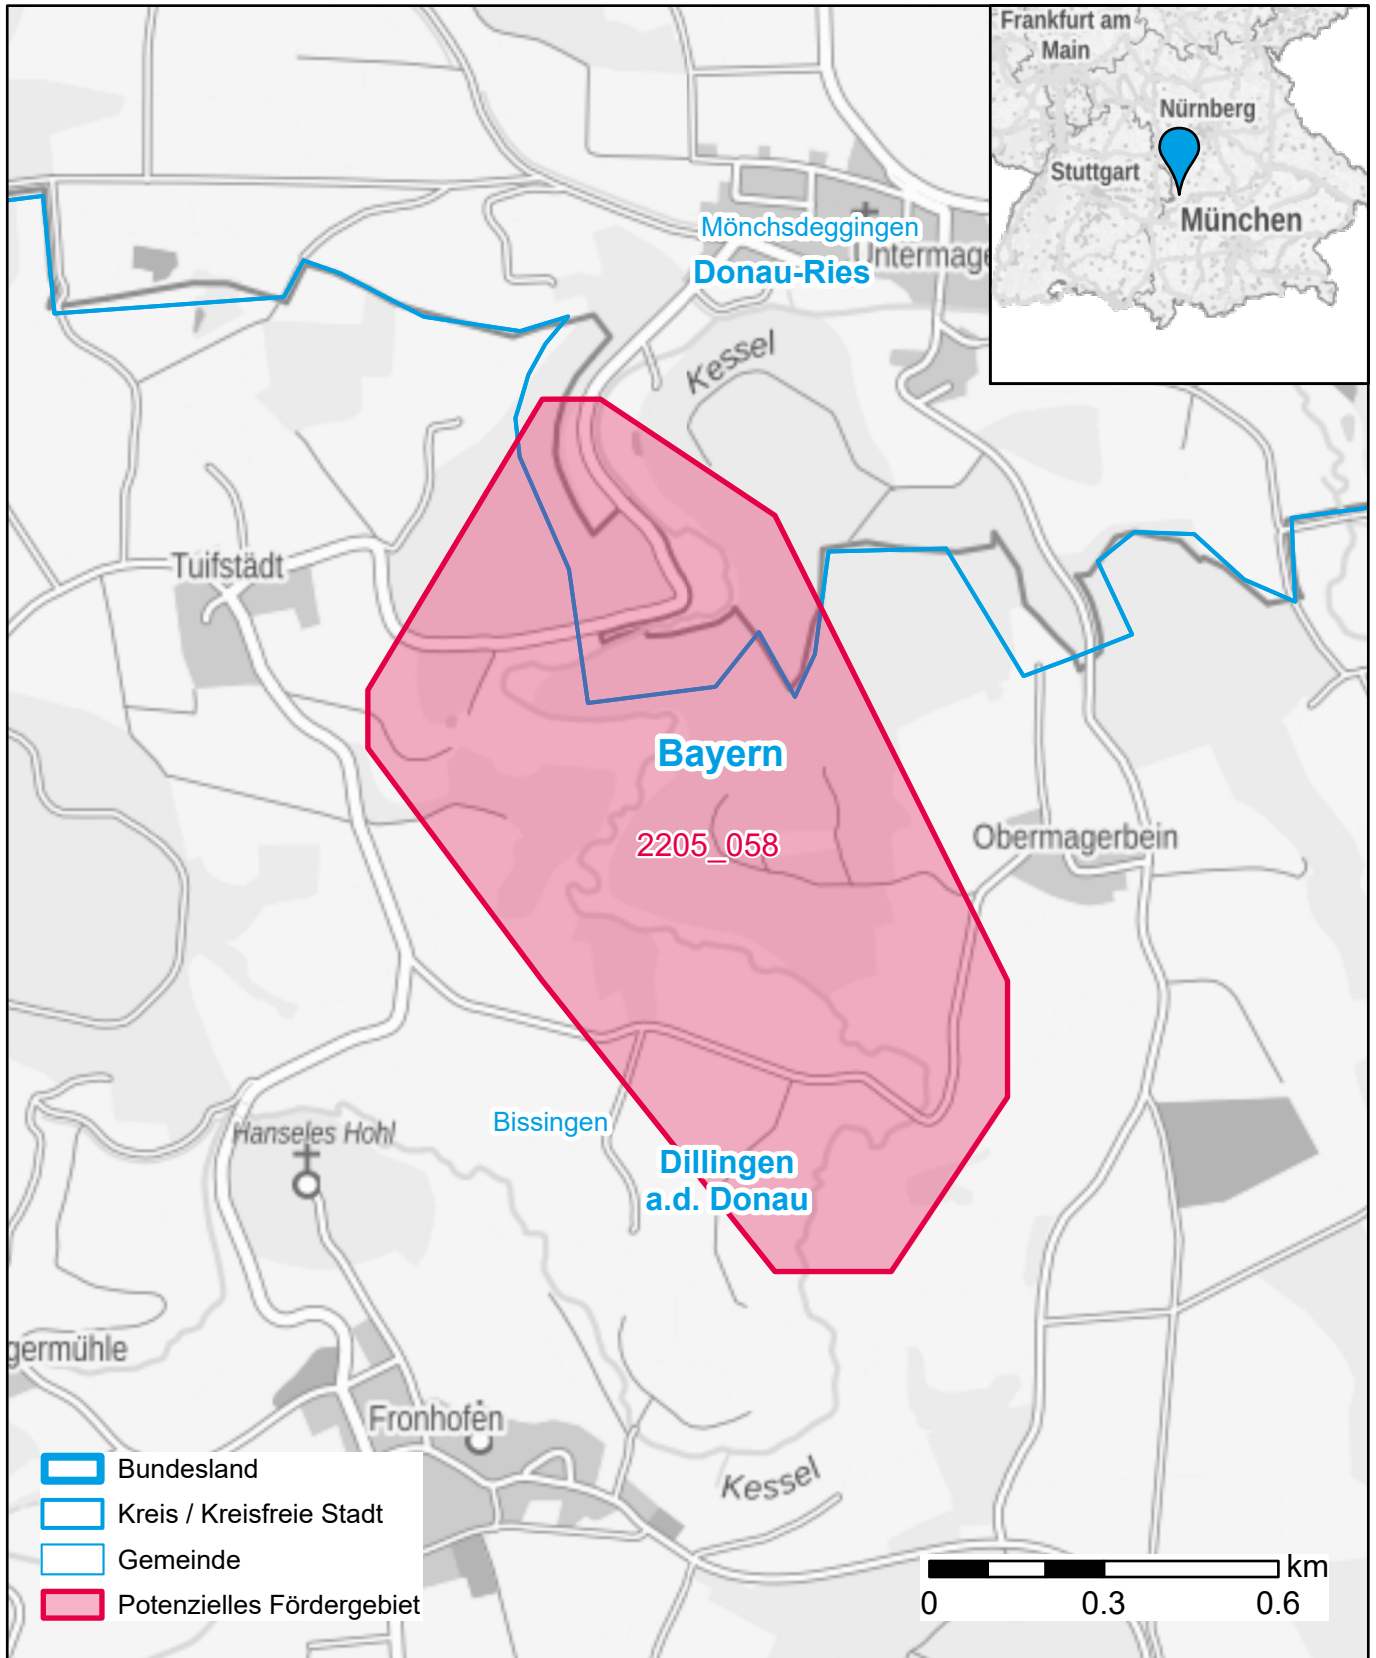

Markterkundungsverfahren zur Schließung weißer Flecken

Bayern, Landkreis Dillingen a.d. Donau, Landkreis Donau-Ries
Gebiets-ID: 2205_058

Darstellung: Planstand September 2022
Datenbasis: MIG Juli/August 2022
Hintergrundkarte: © GeoBasis-DE / BKG (2022)