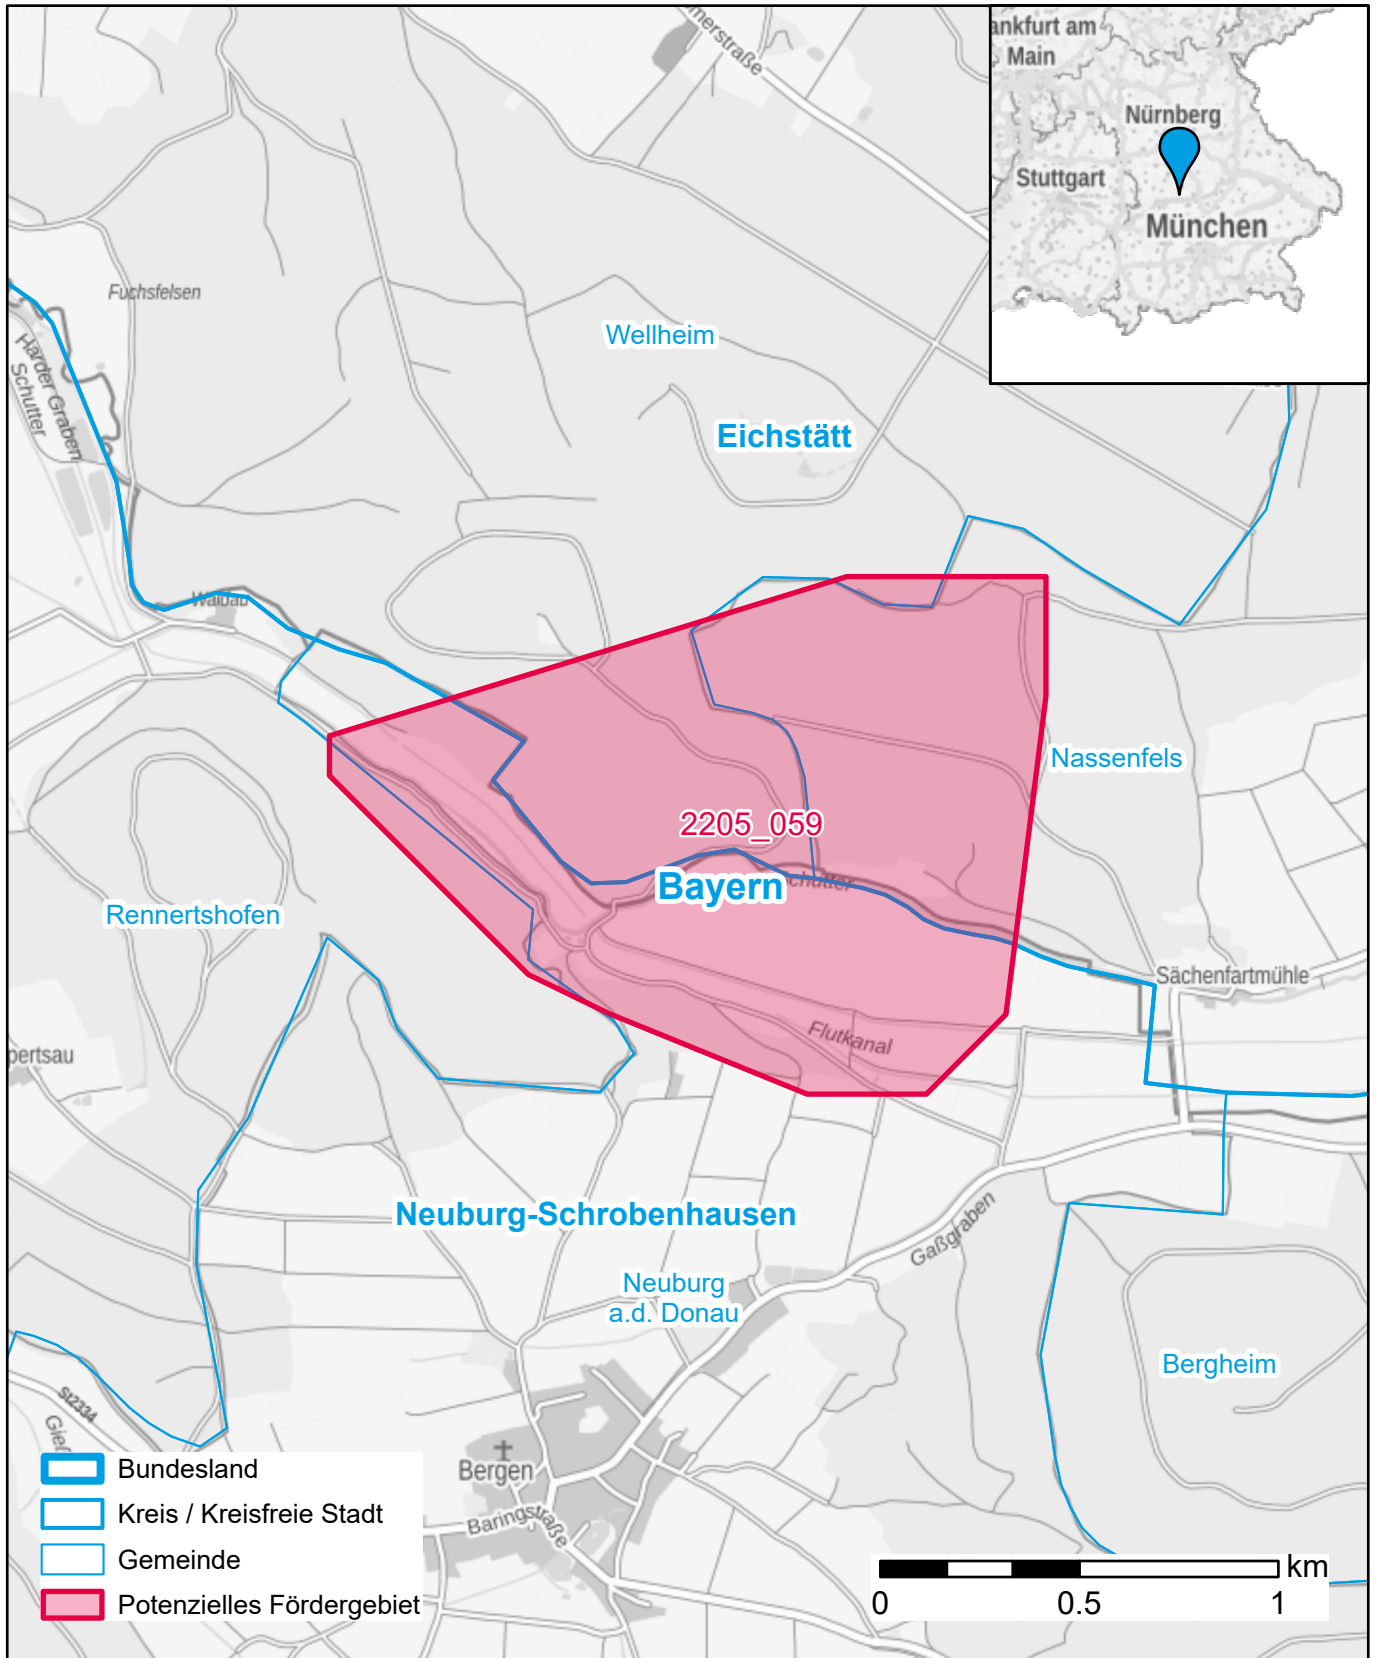

Markterkundungsverfahren zur Schließung weißer Flecken

Bayern, Landkreis Eichstätt, Landkreis Neuburg-Schrobenhausen
Gebiets-ID: 2205_059

Darstellung: Planstand September 2022
Datenbasis: MIG Juli/August 2022
Hintergrundkarte: © GeoBasis-DE / BKG (2022)