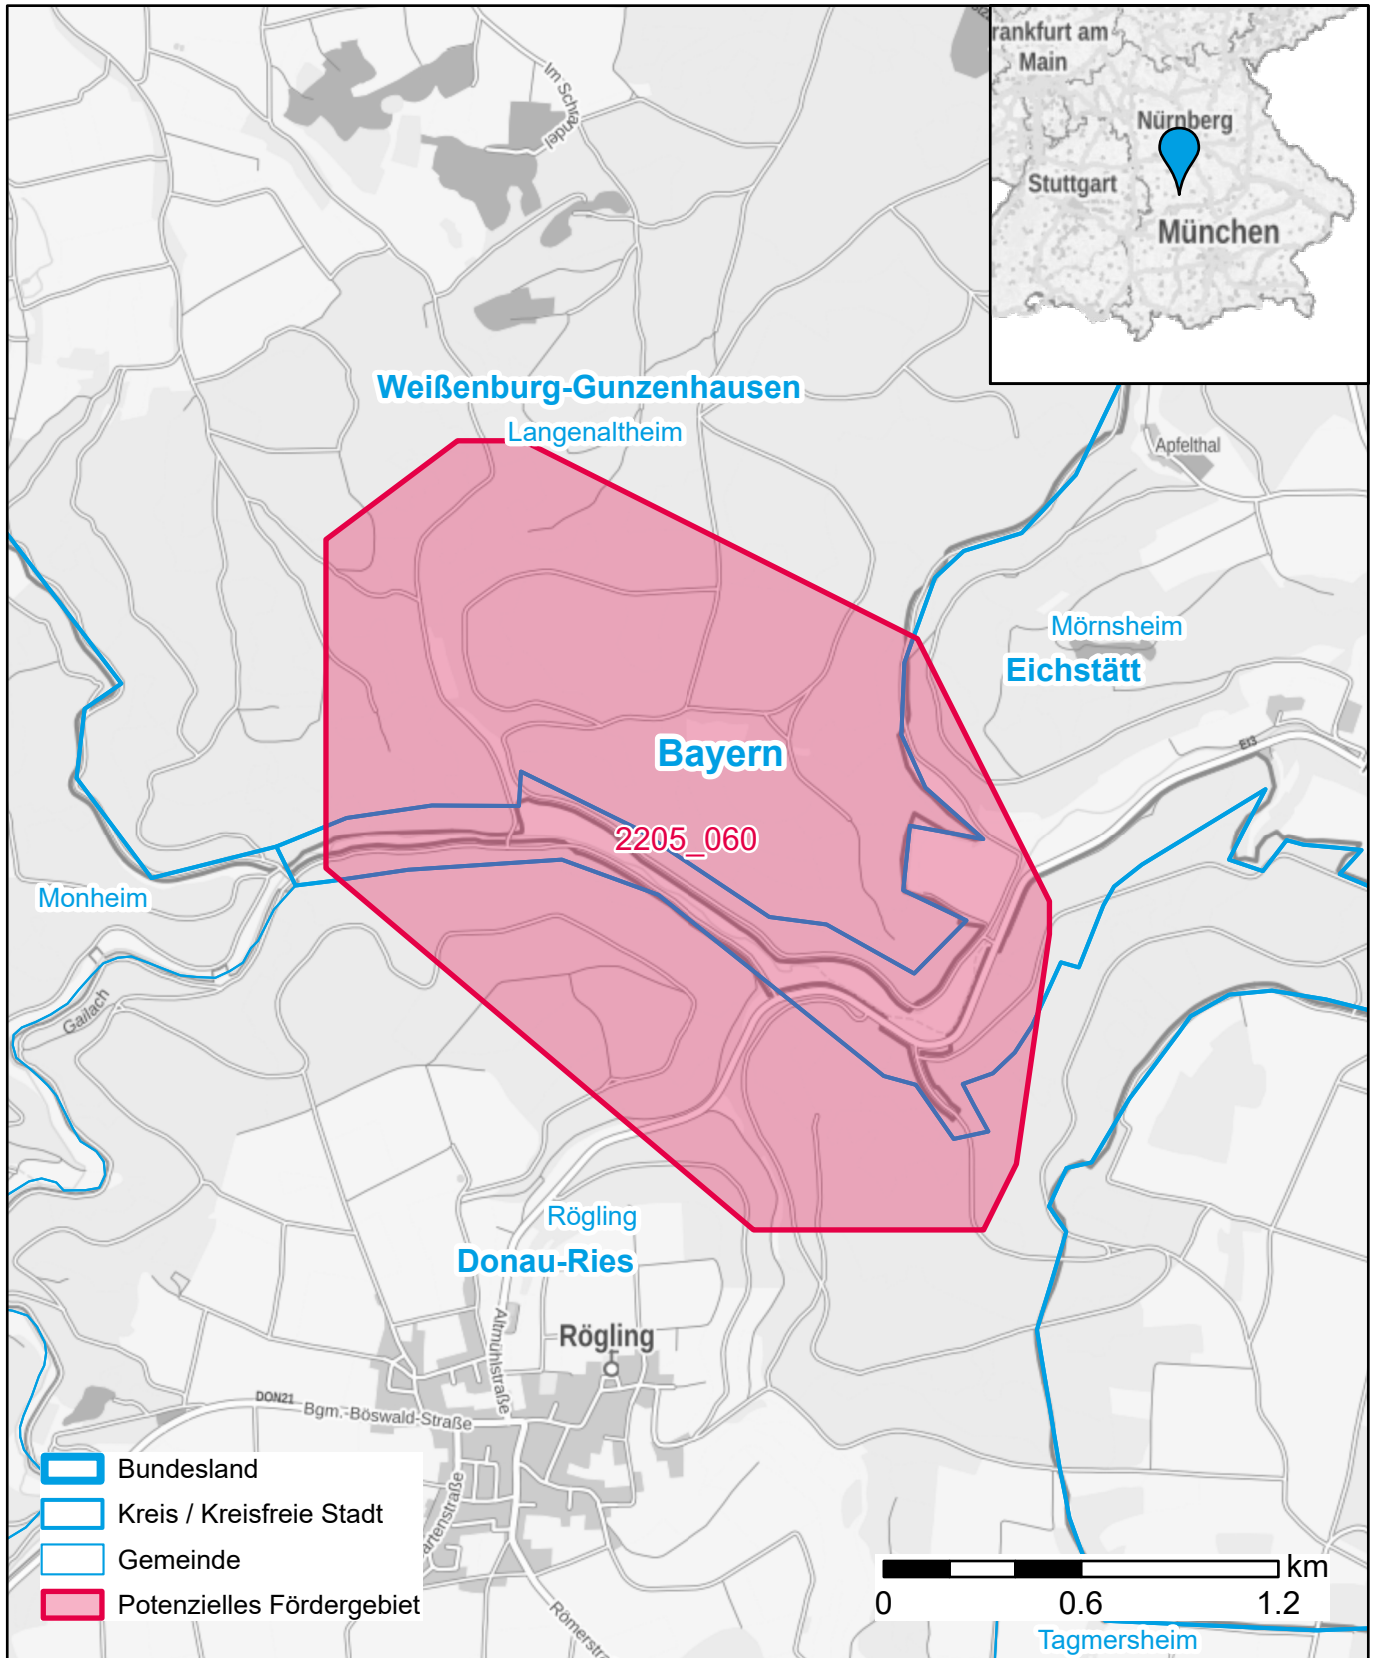

# Markterkundungsverfahren zur Schließung weißer Flecken

Bayern, Landkreis Eichstätt, Landkreis Weißenburg-Gunzenhausen, Landkreis Donau-Ries  
Gebiets-ID: 2205\_060

Darstellung: Planstand September 2022  
Datenbasis: MIG Juli/August 2022  
Hintergrundkarte: © GeoBasis-DE / BKG (2022)