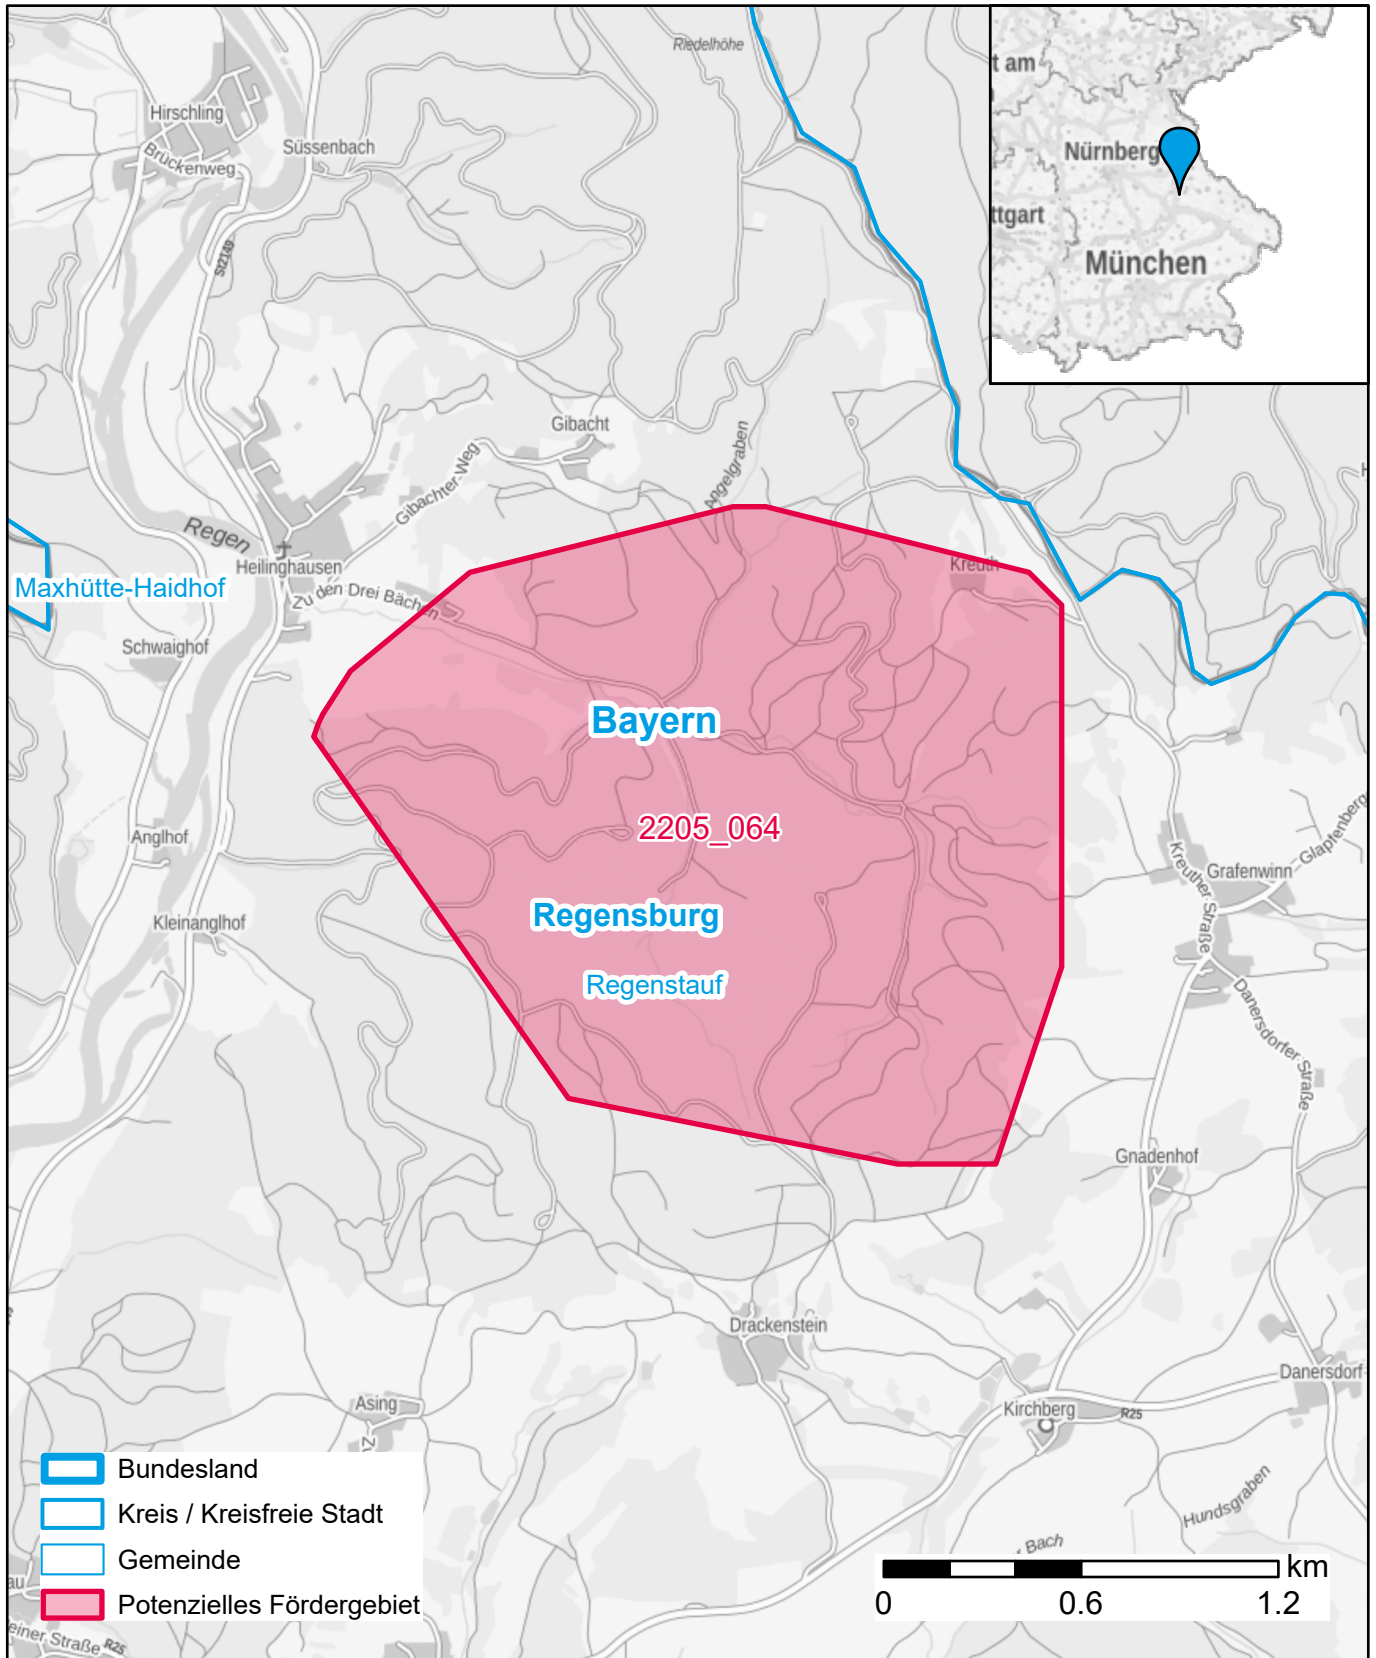

Markterkundungsverfahren zur Schließung weißer Flecken

Bayern, Landkreis Regensburg

Gebiets-ID: 2205_064

Darstellung: Planstand September 2022

Datenbasis: MIG Juli/August 2022

Hintergrundkarte: © GeoBasis-DE / BKG (2022)