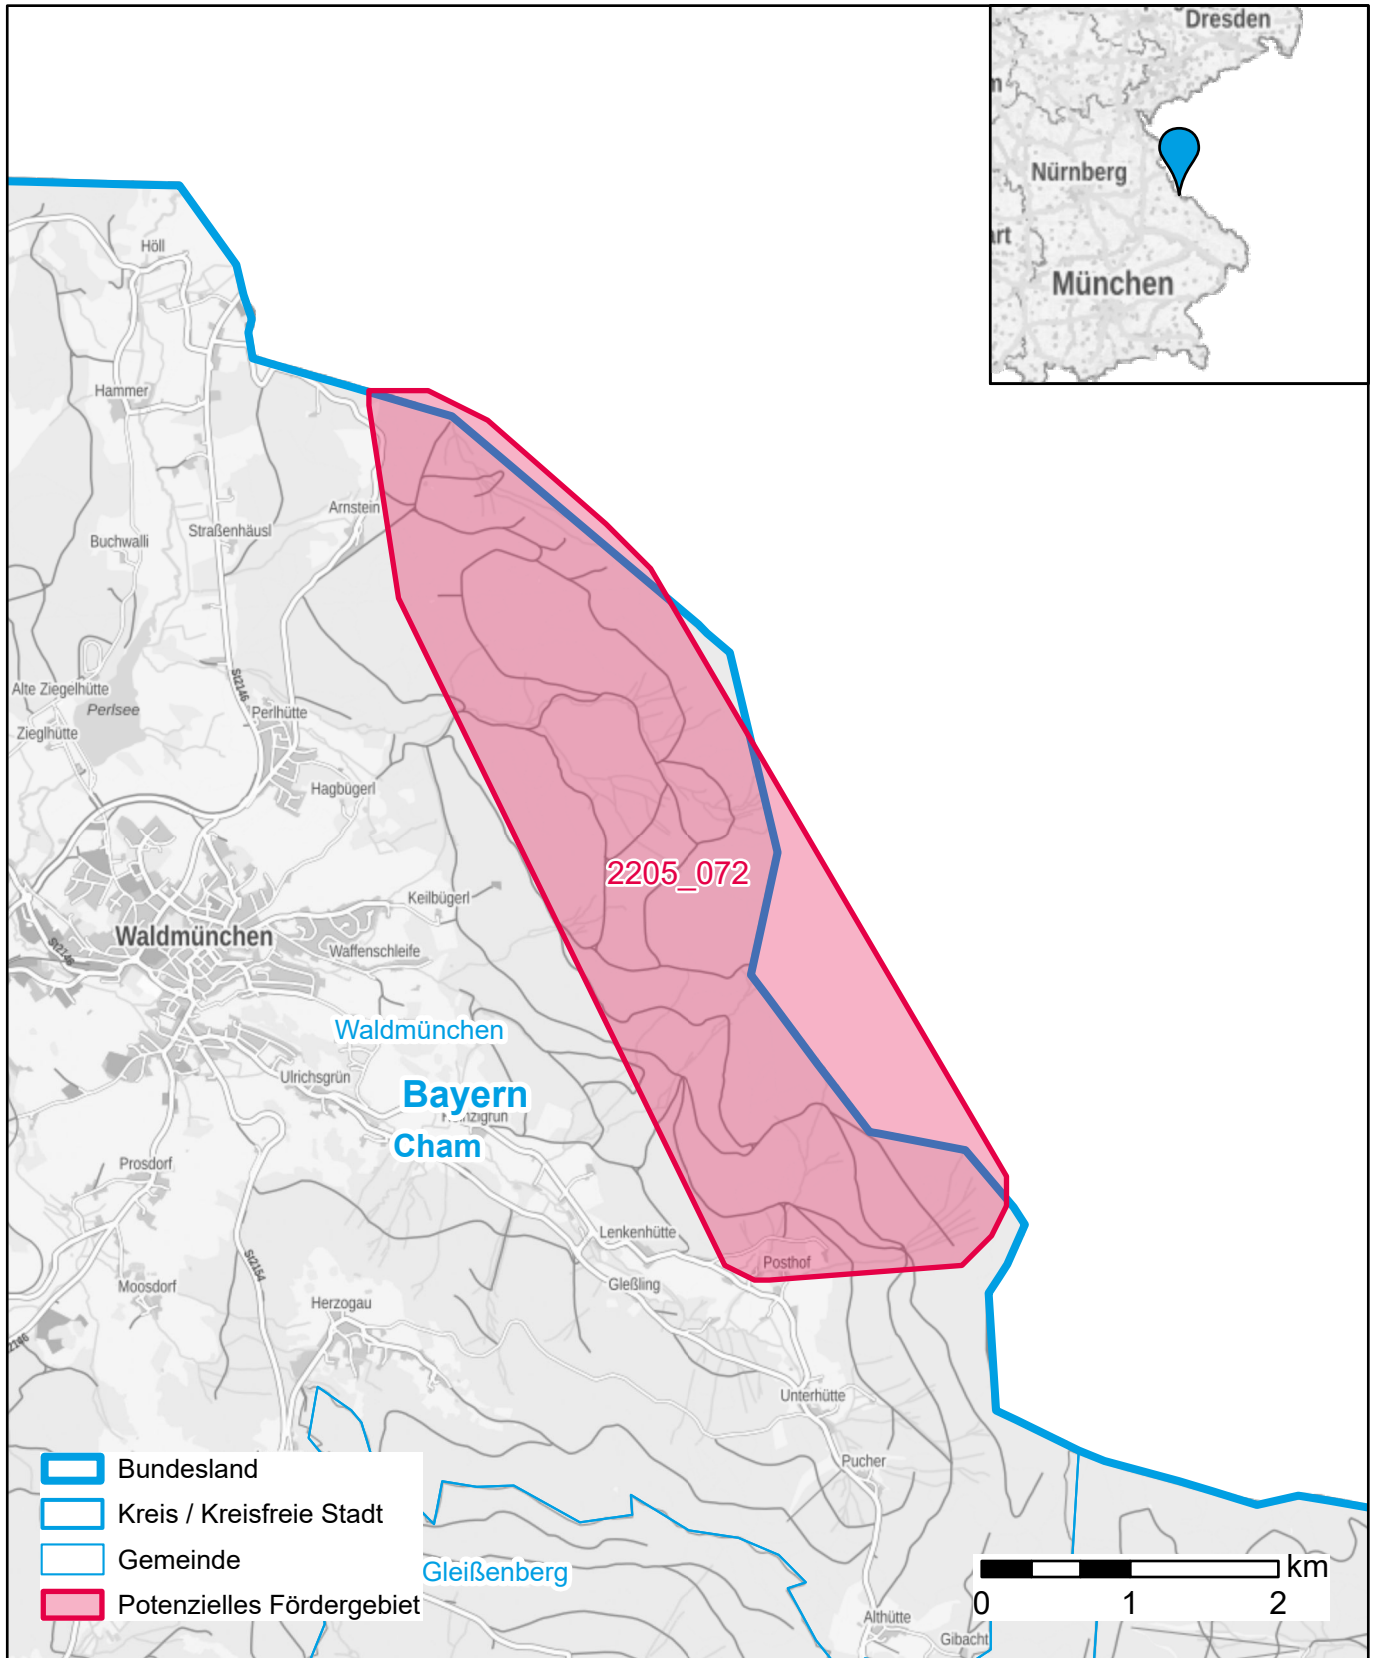

# Markterkundungsverfahren zur Schließung weißer Flecken

Bayern, Landkreis Cham

Gebiets-ID: 2205\_072

Darstellung: Planstand September 2022

Datenbasis: MIG Juli/August 2022

Hintergrundkarte: © GeoBasis-DE / BKG (2022)