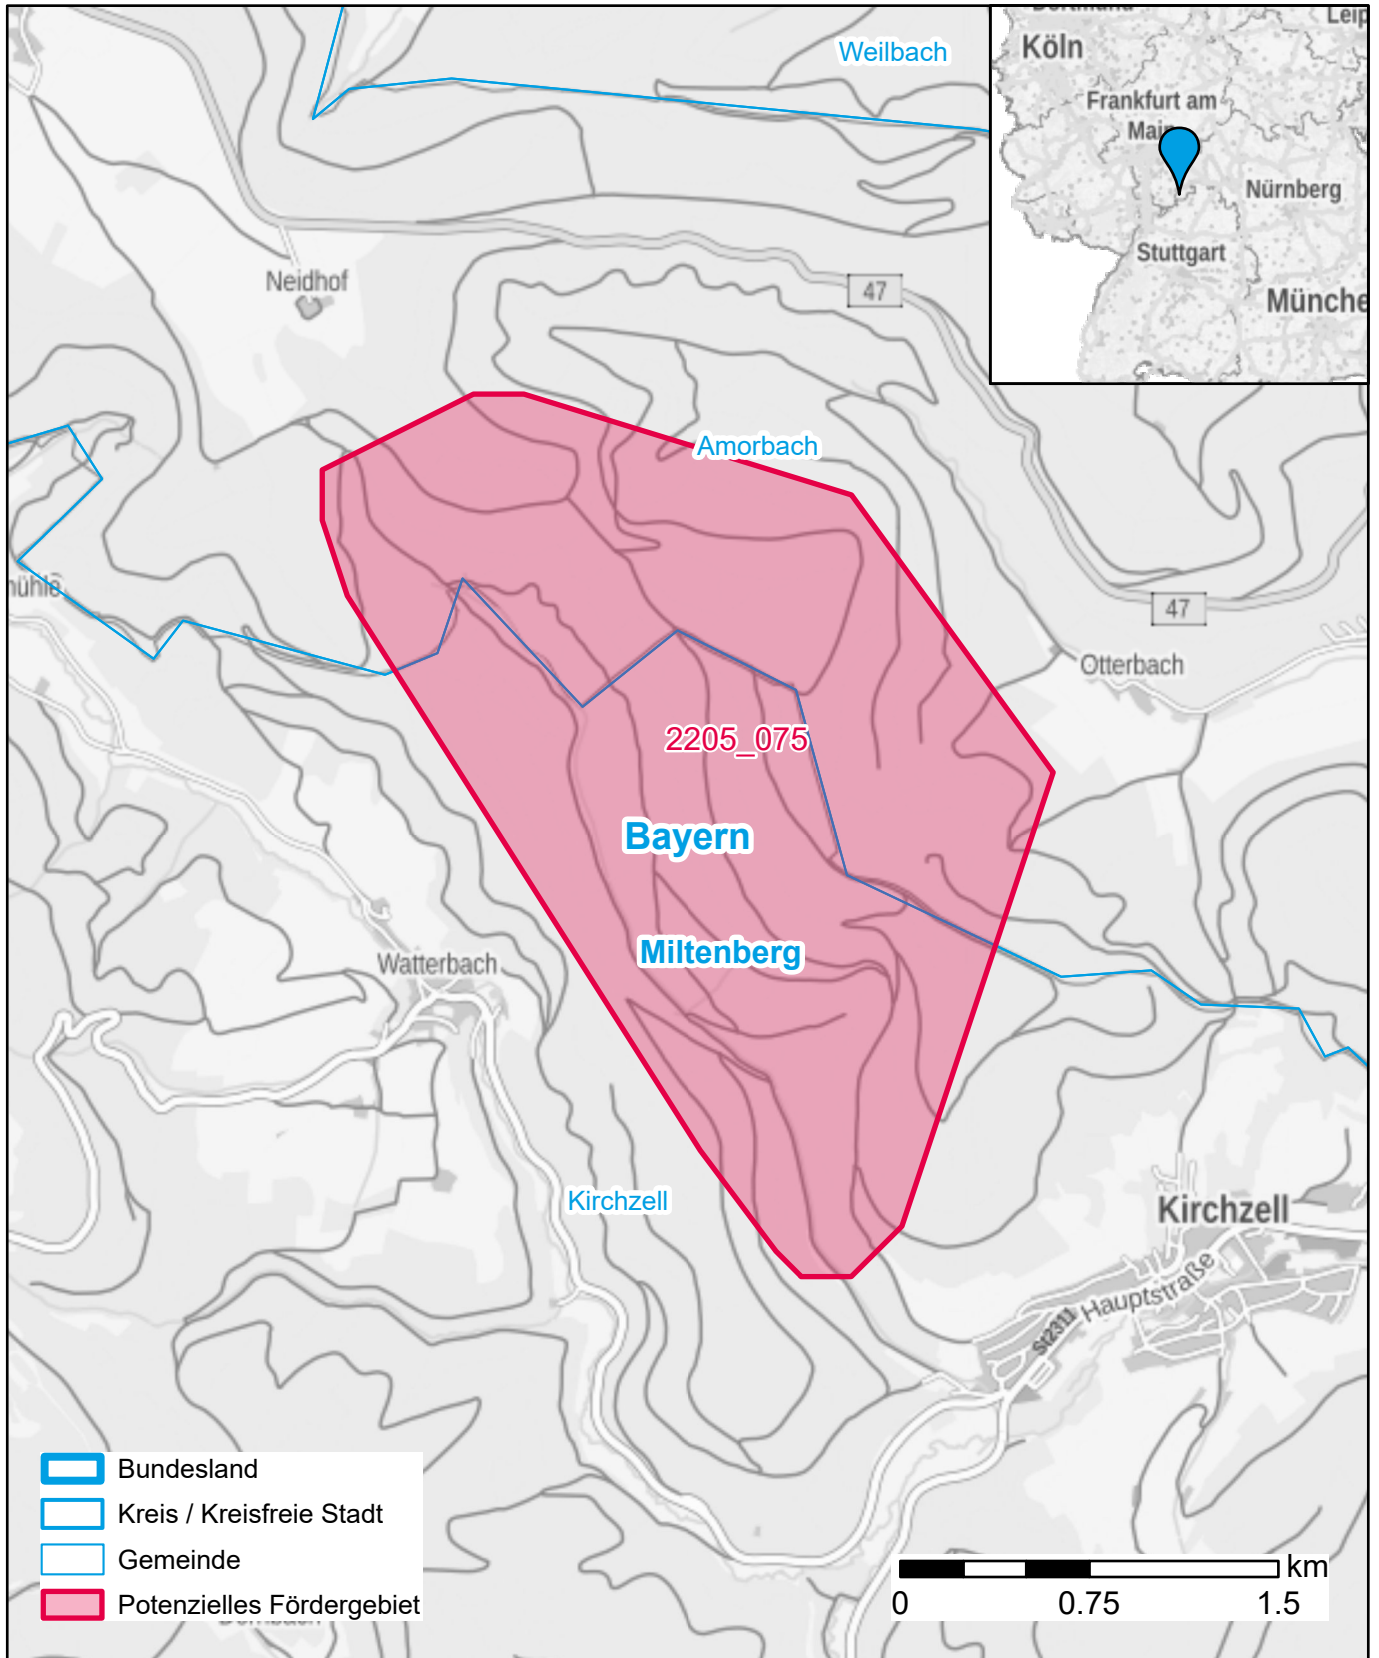

# Markterkundungsverfahren zur Schließung weißer Flecken

Bayern, Landkreis Miltenberg  
Gebiets-ID: 2205\_075

Darstellung: Planstand September 2022  
Datenbasis: MIG Juli/August 2022  
Hintergrundkarte: © GeoBasis-DE / BKG (2022)