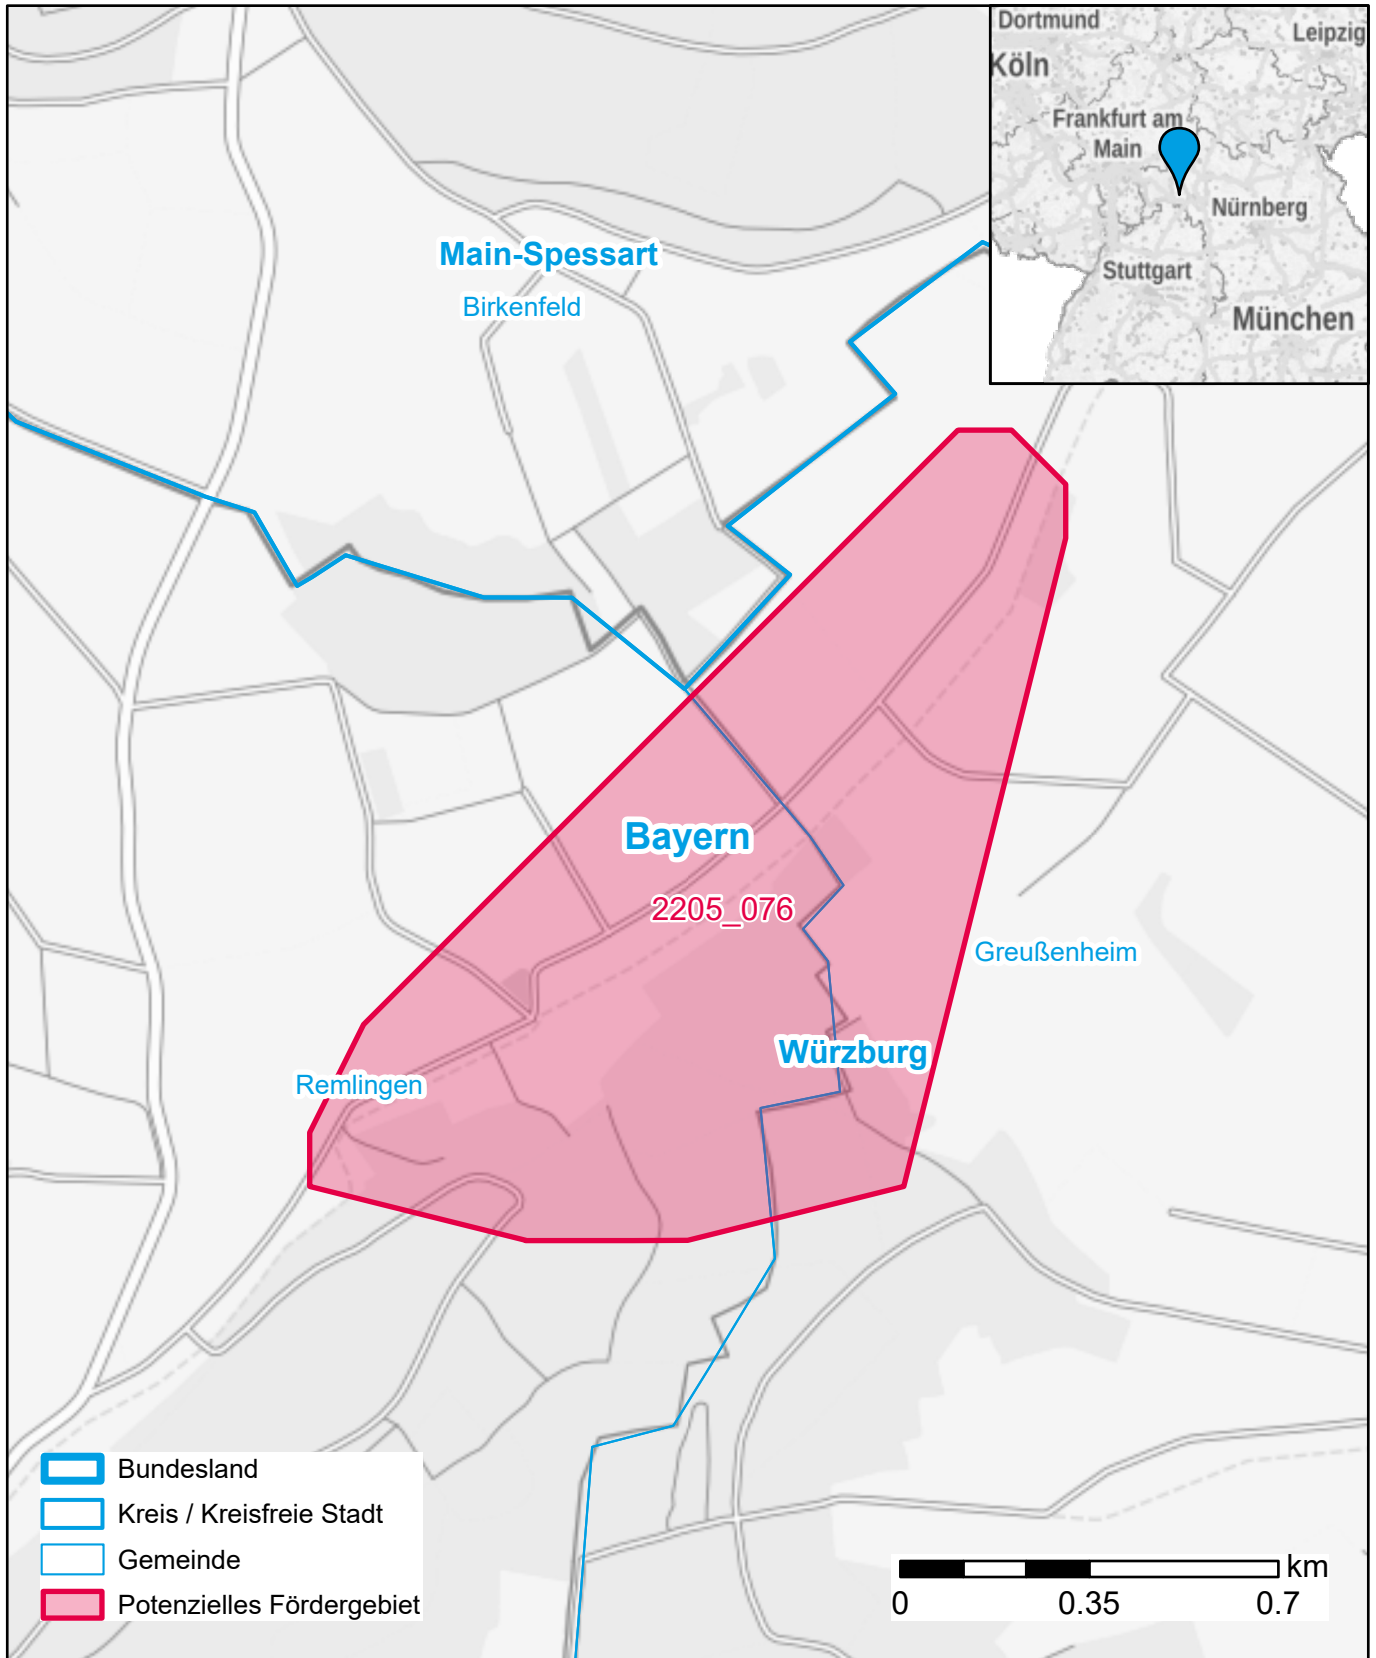

Markterkundungsverfahren zur Schließung weißer Flecken

Bayern, Landkreis Würzburg
Gebiets-ID: 2205_076

Darstellung: Planstand September 2022
Datenbasis: MIG Juli/August 2022
Hintergrundkarte: © GeoBasis-DE / BKG (2022)