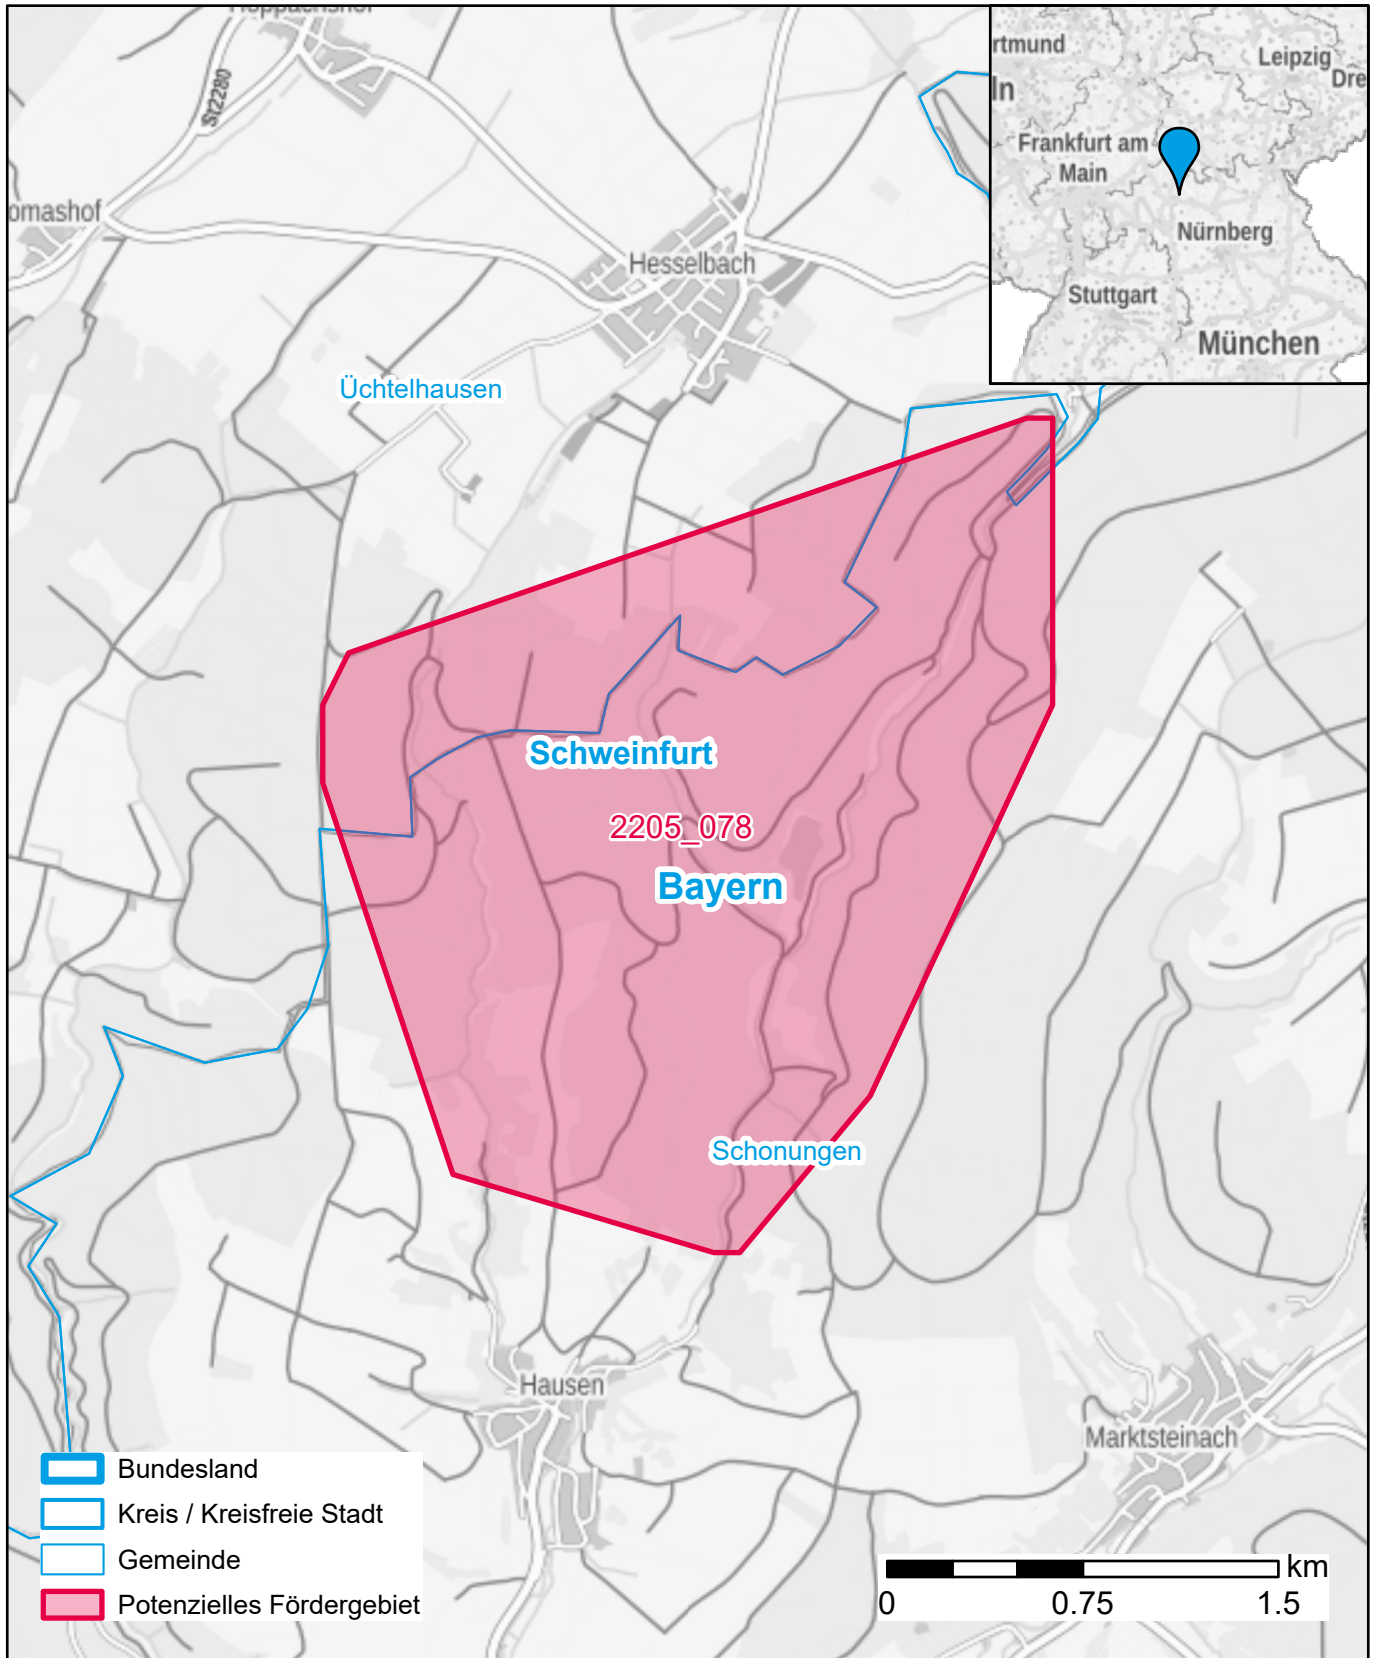

# Markterkundungsverfahren zur Schließung weißer Flecken

Bayern, Landkreis Schweinfurt  
Gebiets-ID: 2205\_078

Darstellung: Planstand September 2022  
Datenbasis: MIG Juli/August 2022  
Hintergrundkarte: © GeoBasis-DE / BKG (2022)