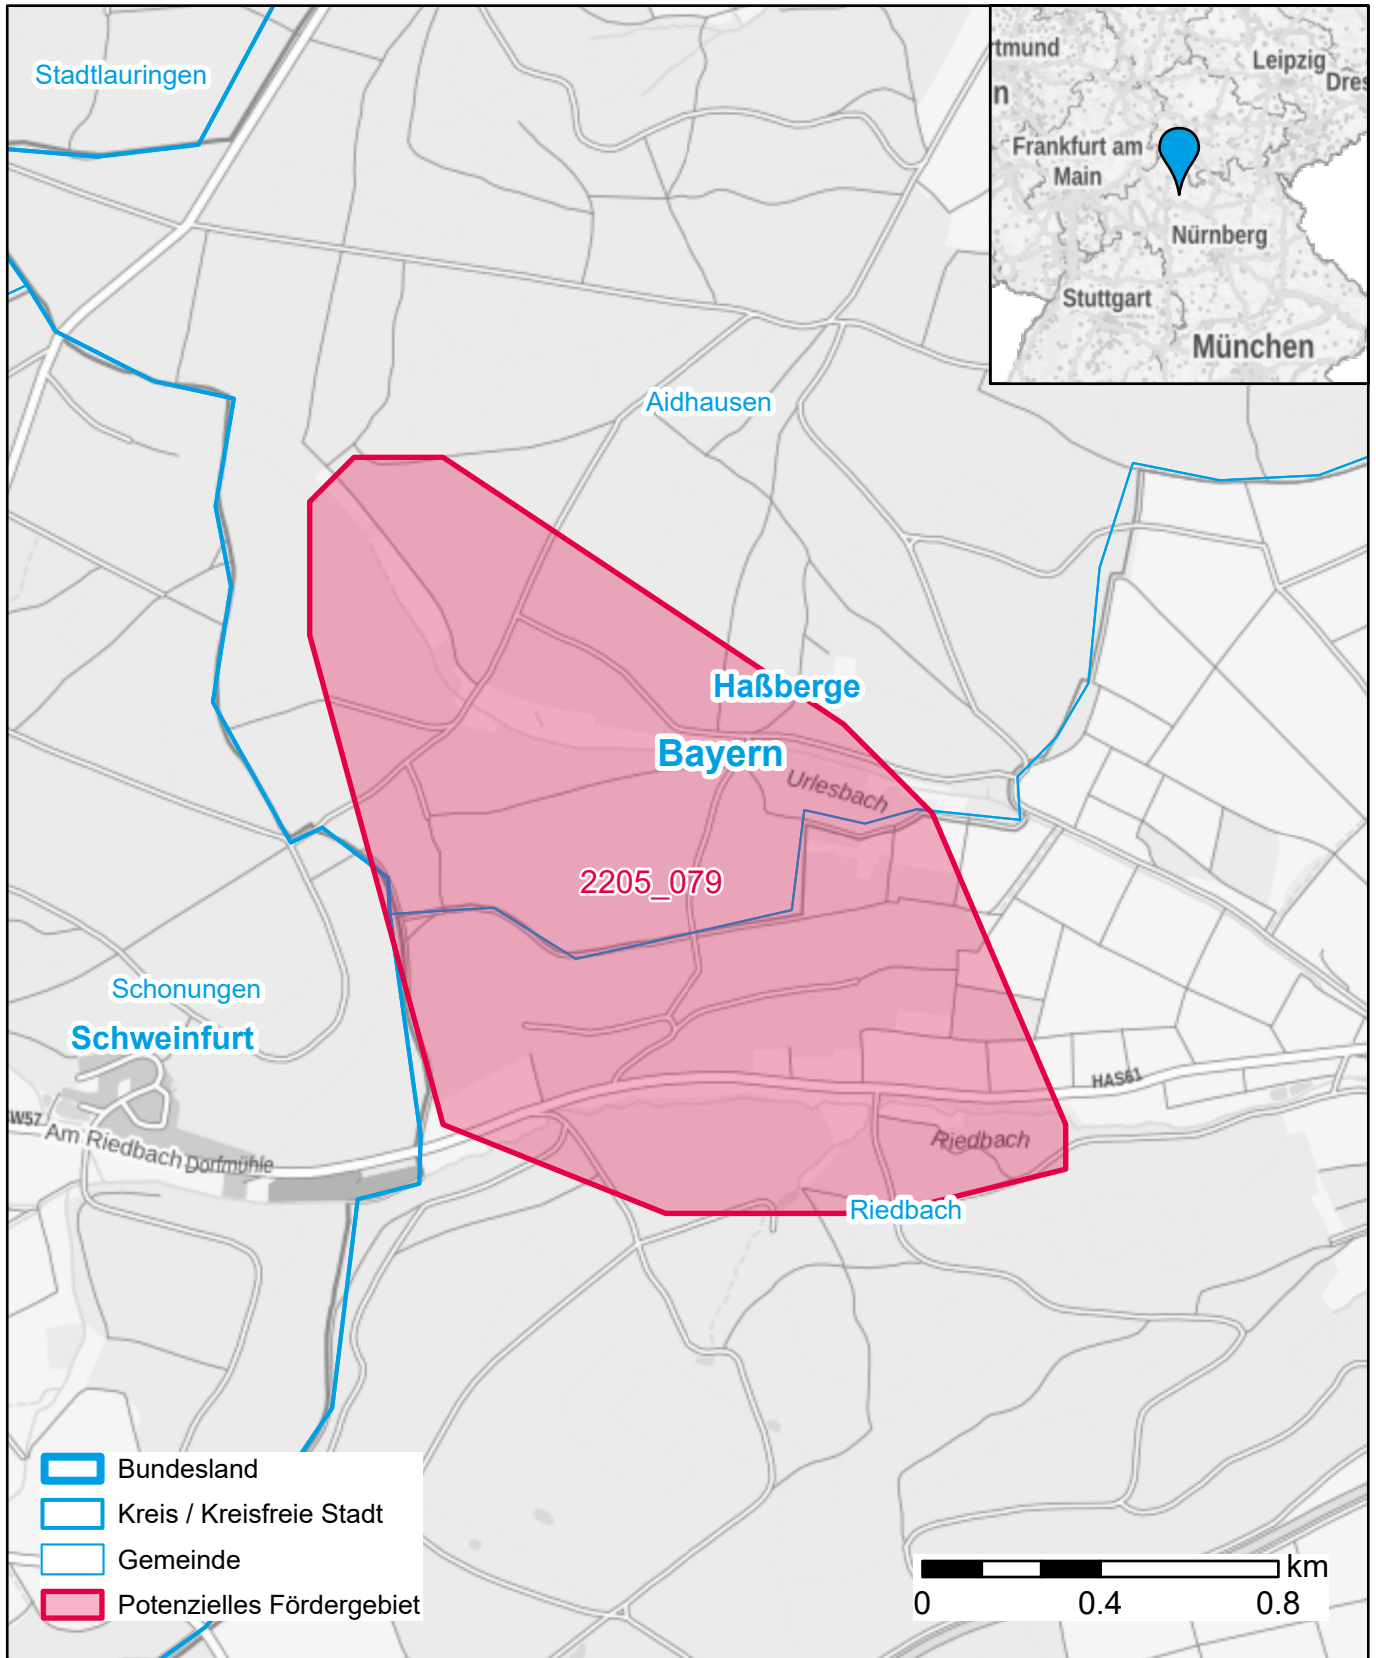

Markterkundungsverfahren zur Schließung weißer Flecken

Bayern, Landkreis Haßberge, Landkreis Schweinfurt
Gebiets-ID: 2205_079

Darstellung: Planstand September 2022
Datenbasis: MIG Juli/August 2022
Hintergrundkarte: © GeoBasis-DE / BKG (2022)