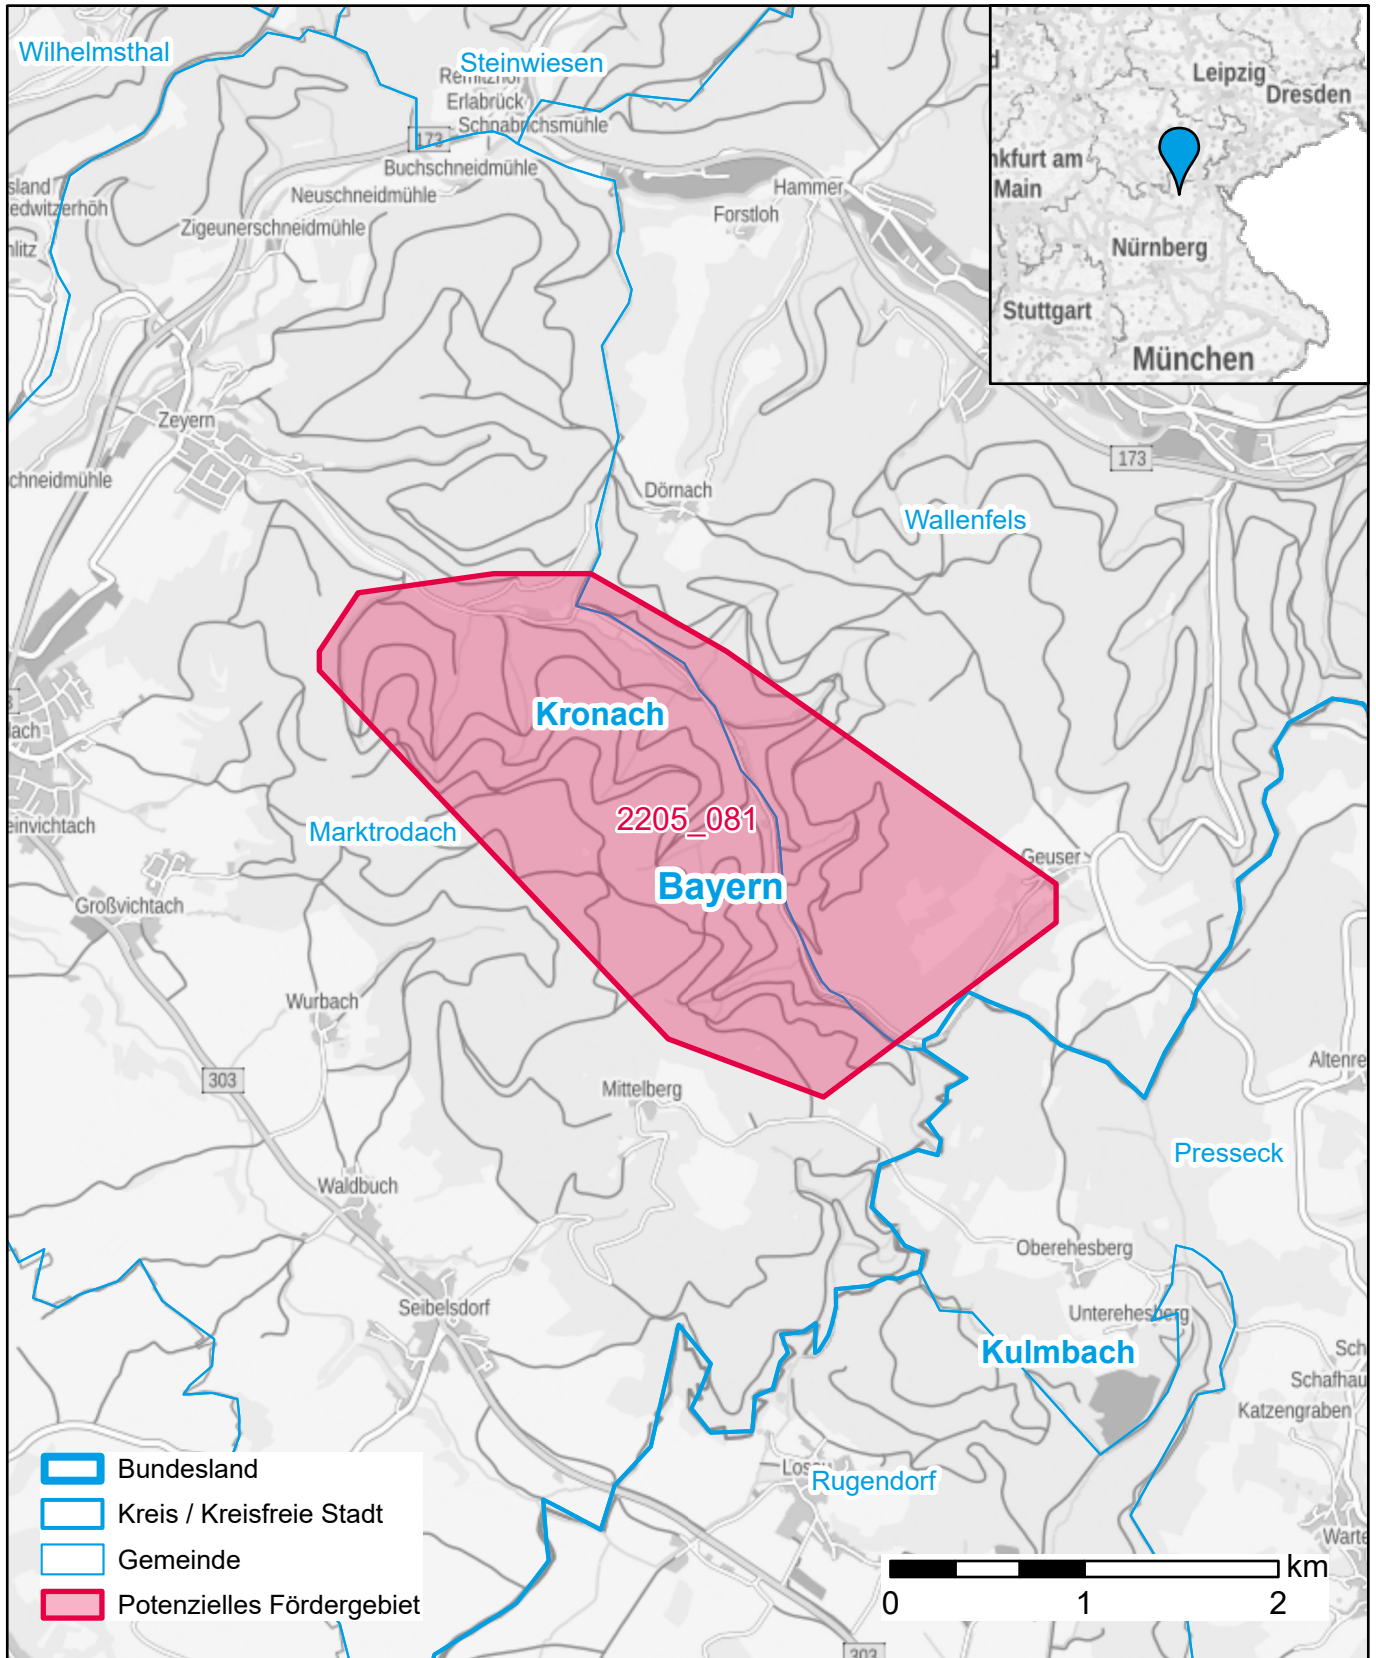

Markterkundungsverfahren zur Schließung weißer Flecken

Bayern, Landkreis Kronach

Gebiets-ID: 2205_081

Darstellung: Planstand September 2022

Datenbasis: MIG Juli/August 2022

Hintergrundkarte: © GeoBasis-DE / BKG (2022)