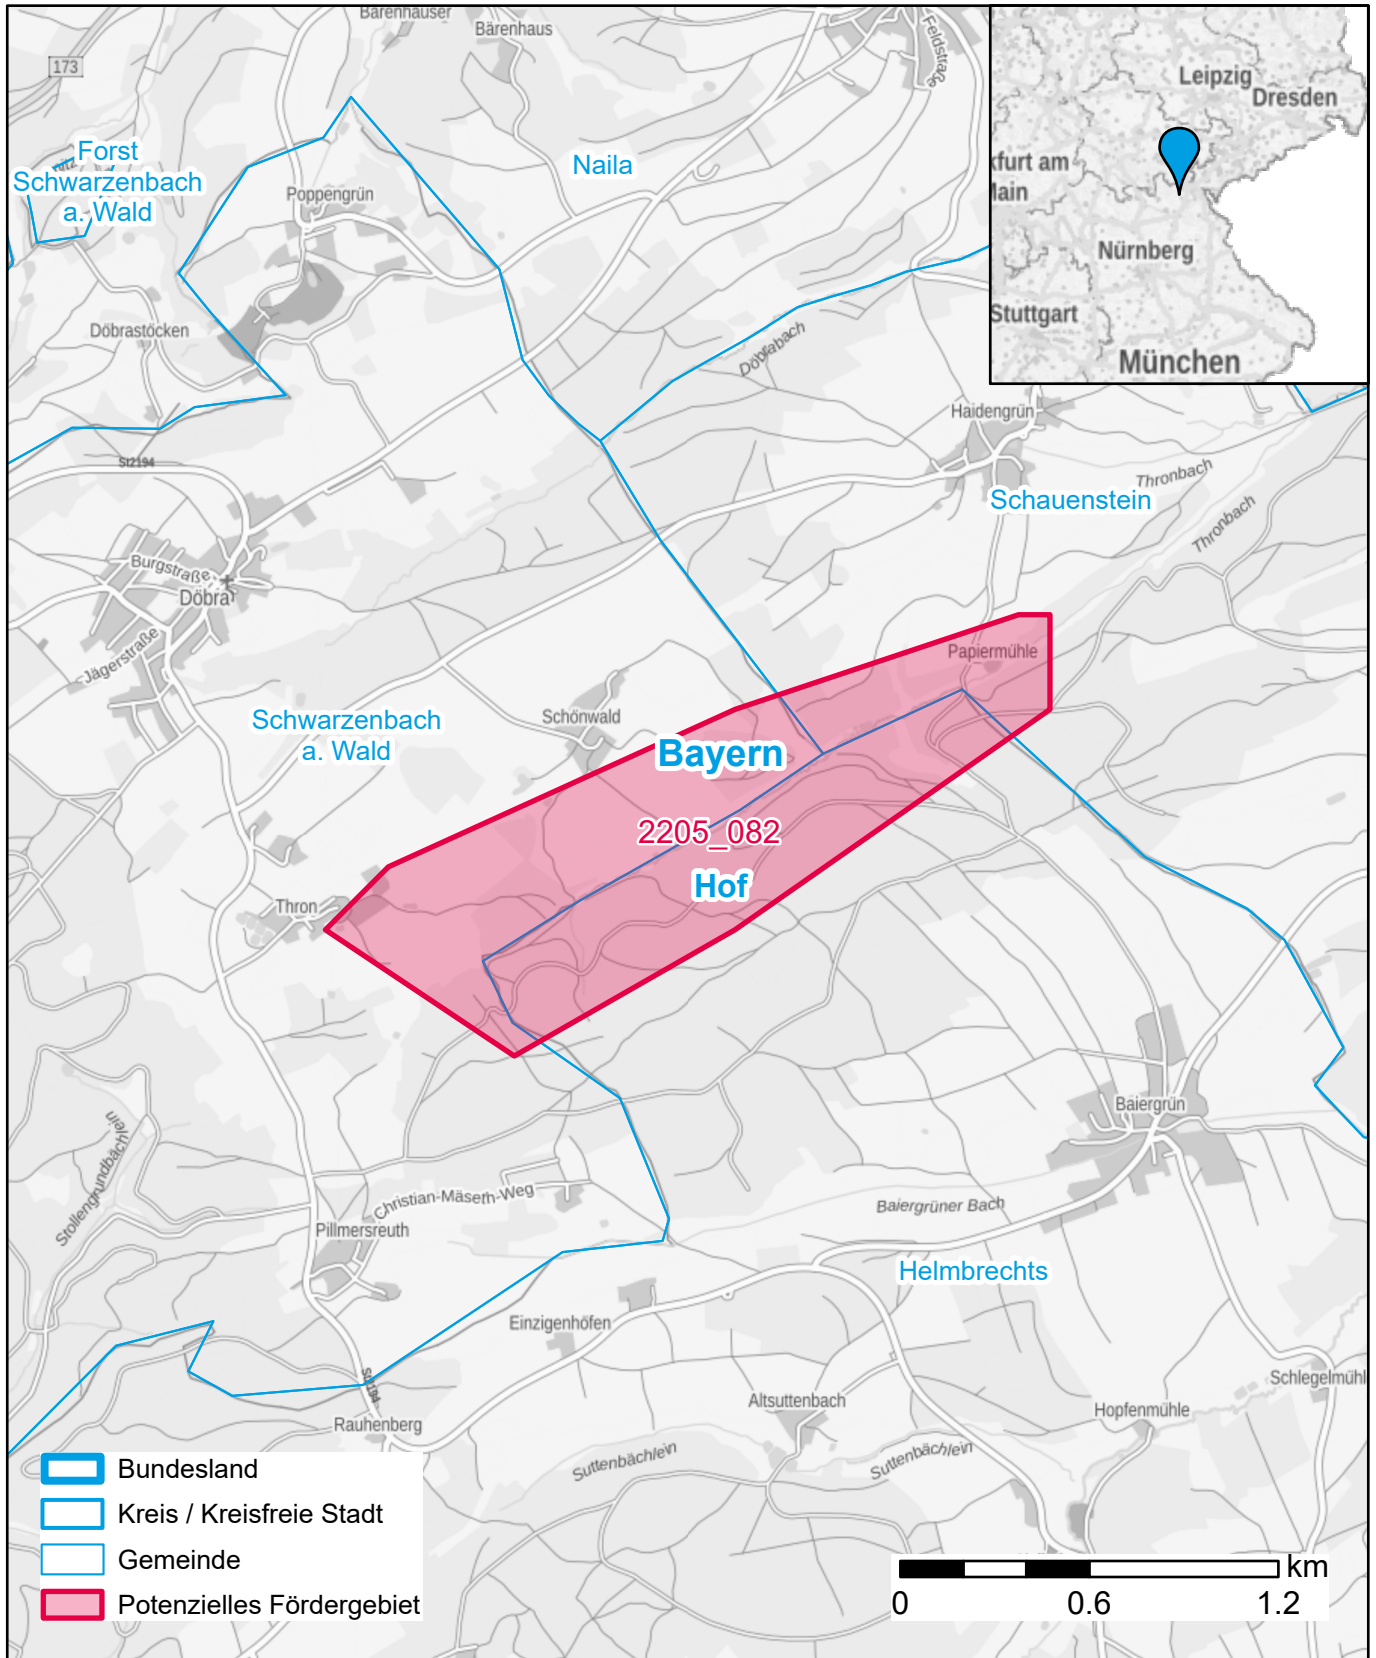

Markterkundungsverfahren zur Schließung weißer Flecken

Bayern, Landkreis Hof
Gebiets-ID: 2205_082

Darstellung: Planstand September 2022
Datenbasis: MIG Juli/August 2022
Hintergrundkarte: © GeoBasis-DE / BKG (2022)