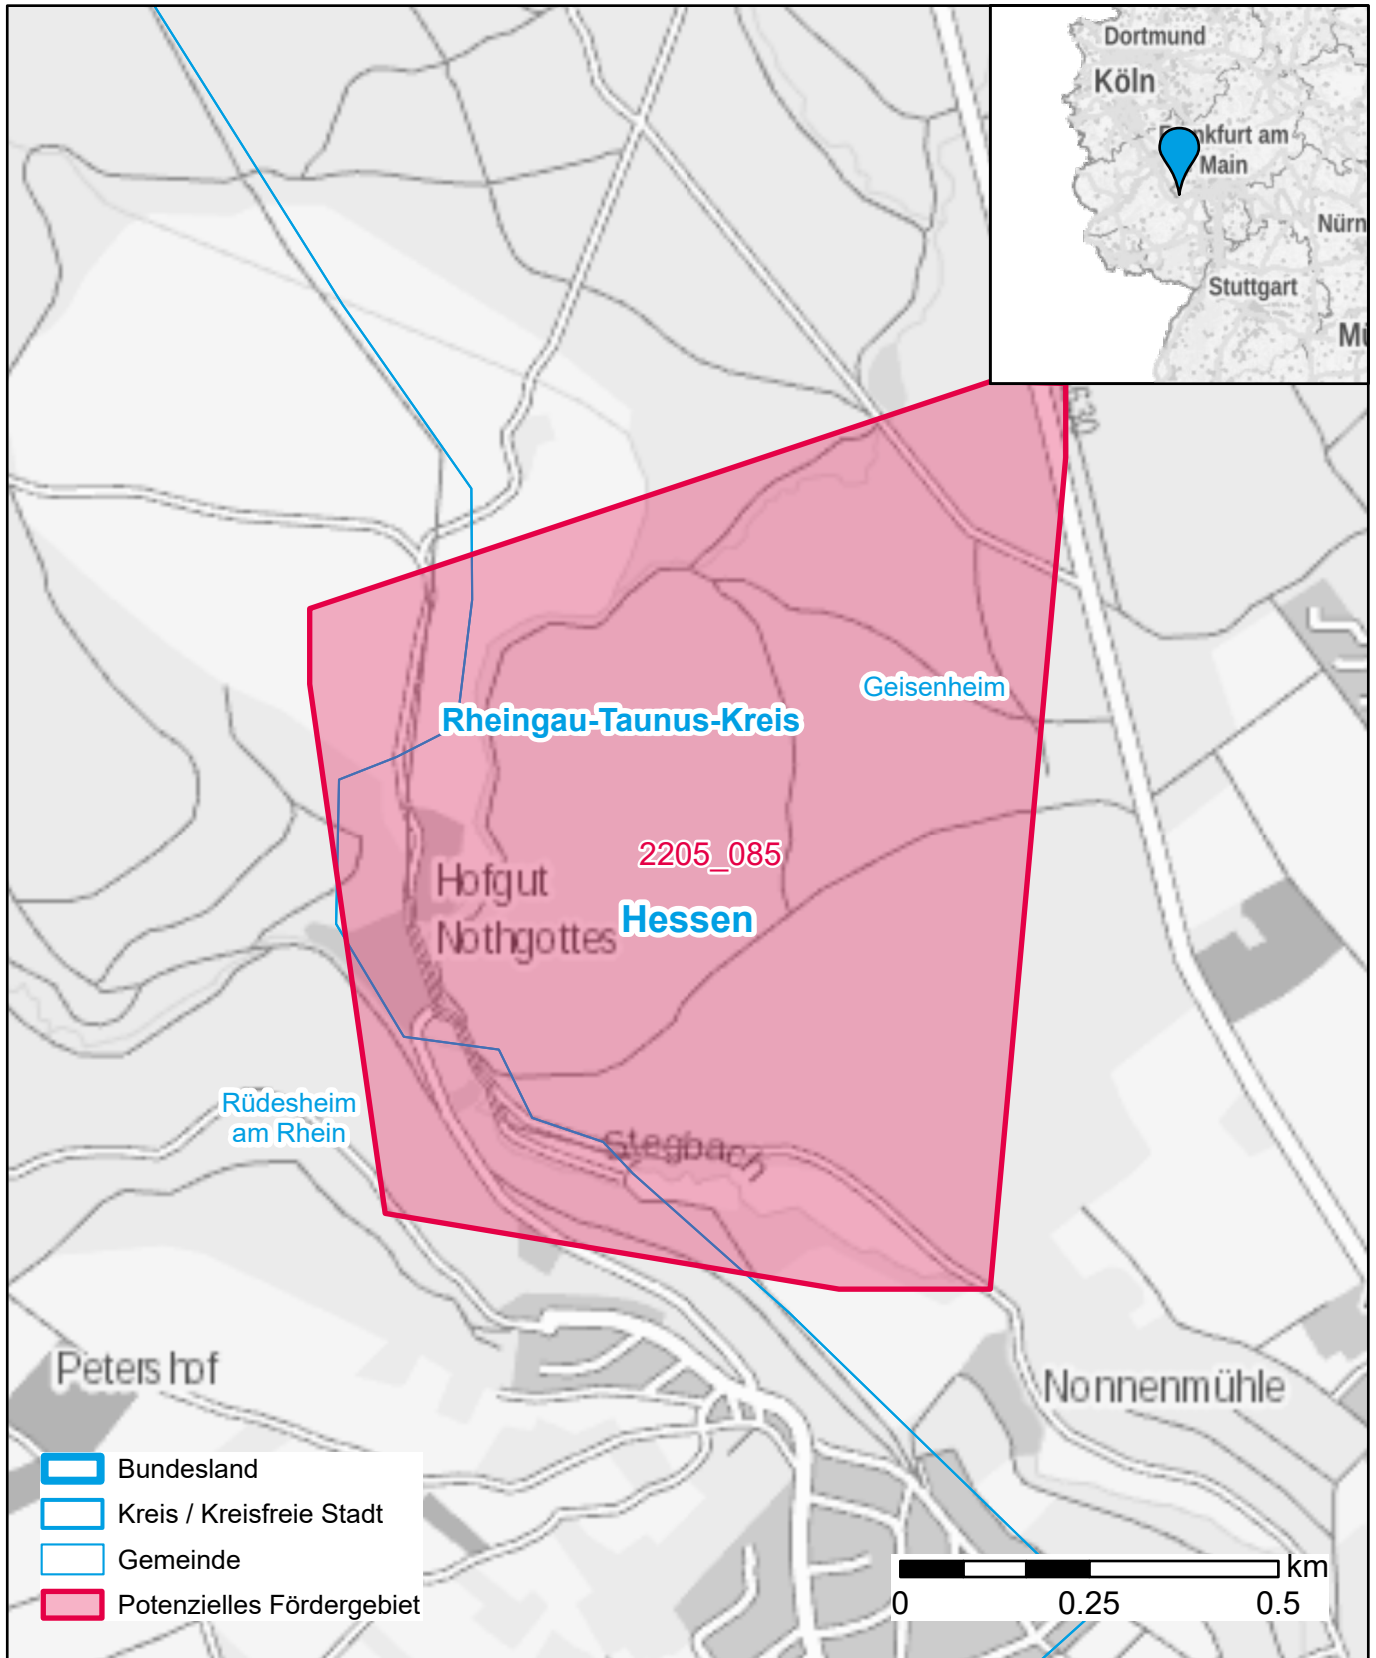

# Markterkundungsverfahren zur Schließung weißer Flecken

Hessen, Landkreis Rheingau-Taunus-Kreis  
Gebiets-ID: 2205\_085

Darstellung: Planstand September 2022  
Datenbasis: MIG Juli/August 2022  
Hintergrundkarte: © GeoBasis-DE / BKG (2022)