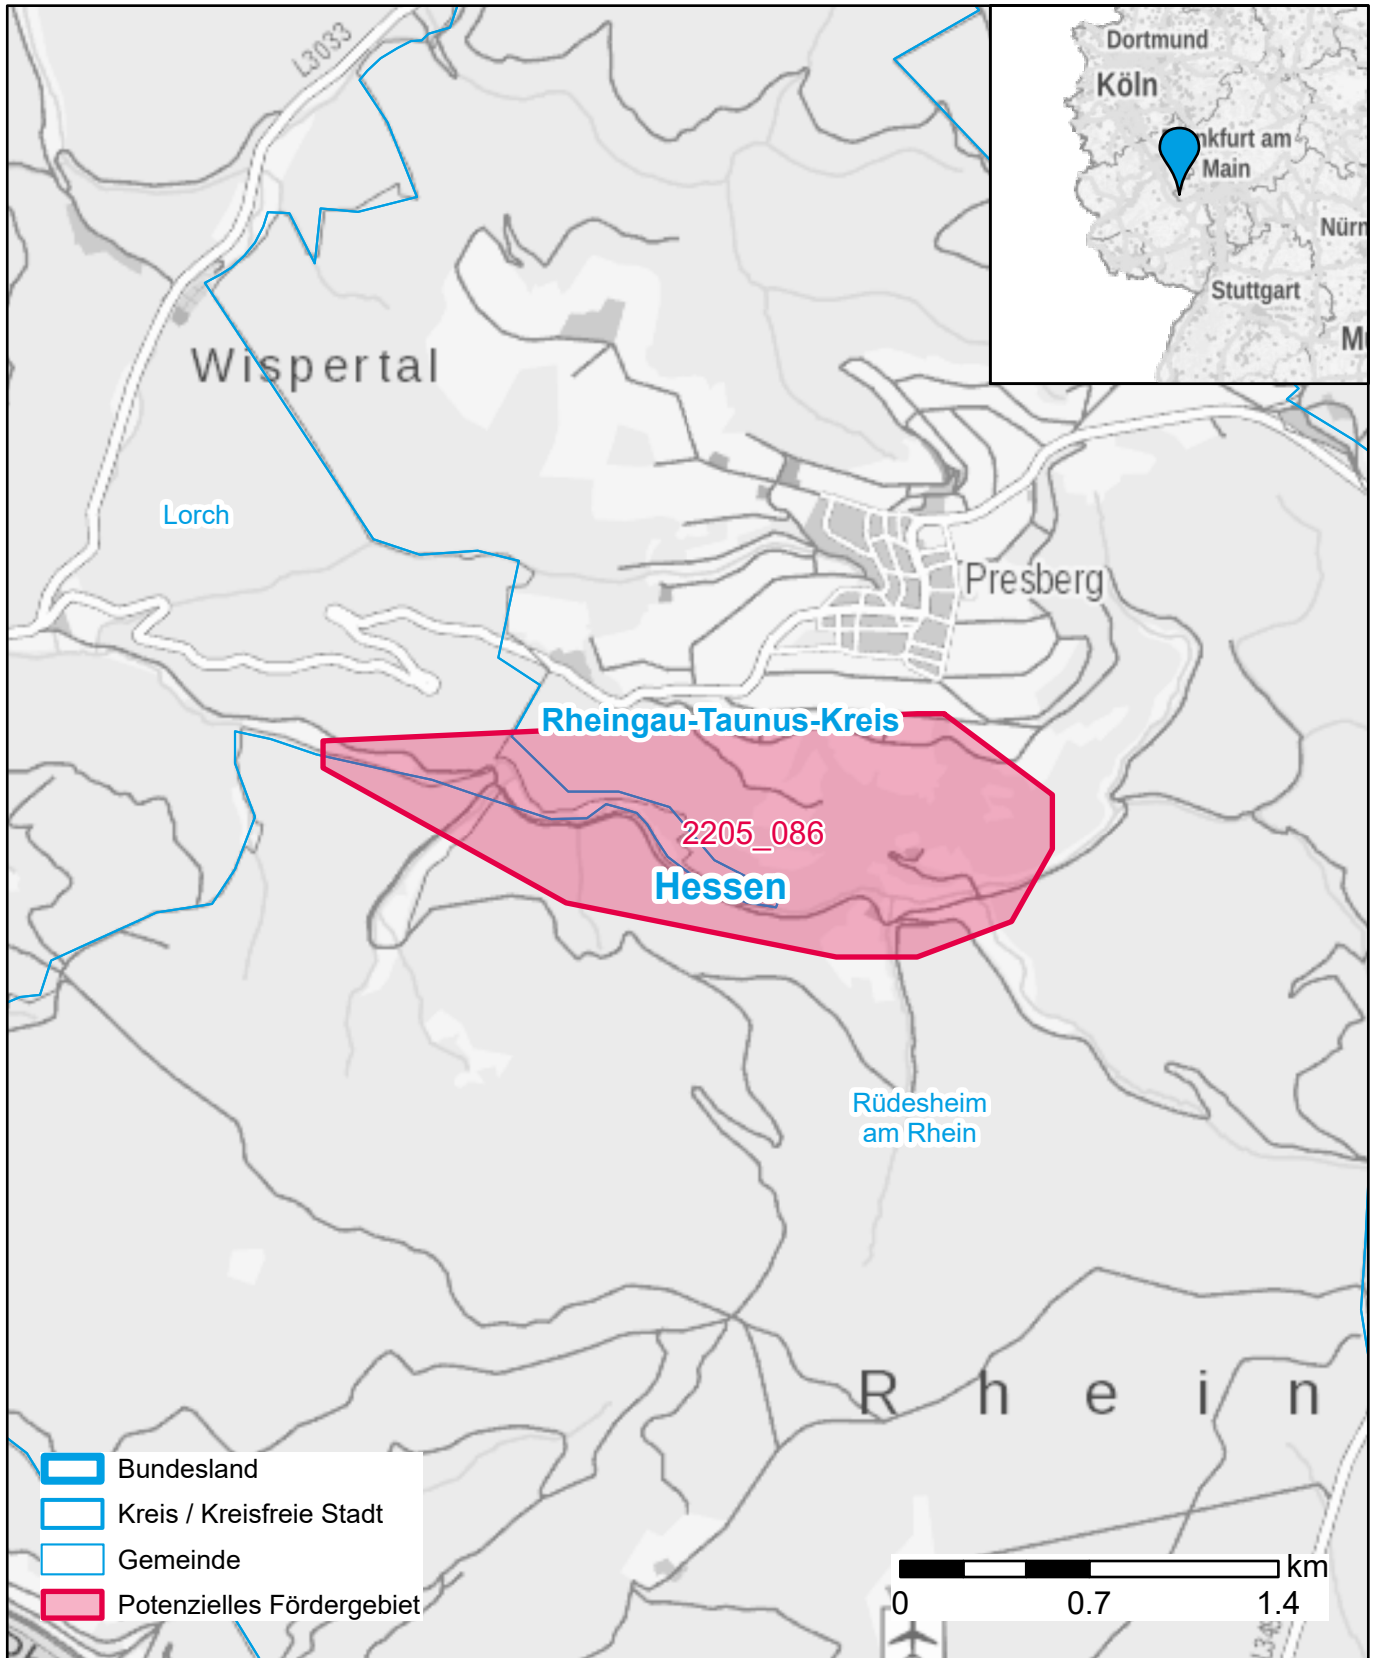

# Markterkundungsverfahren zur Schließung weißer Flecken

Hessen, Landkreis Rheingau-Taunus-Kreis  
Gebiets-ID: 2205\_086

Darstellung: Planstand September 2022  
Datenbasis: MIG Juli/August 2022  
Hintergrundkarte: © GeoBasis-DE / BKG (2022)