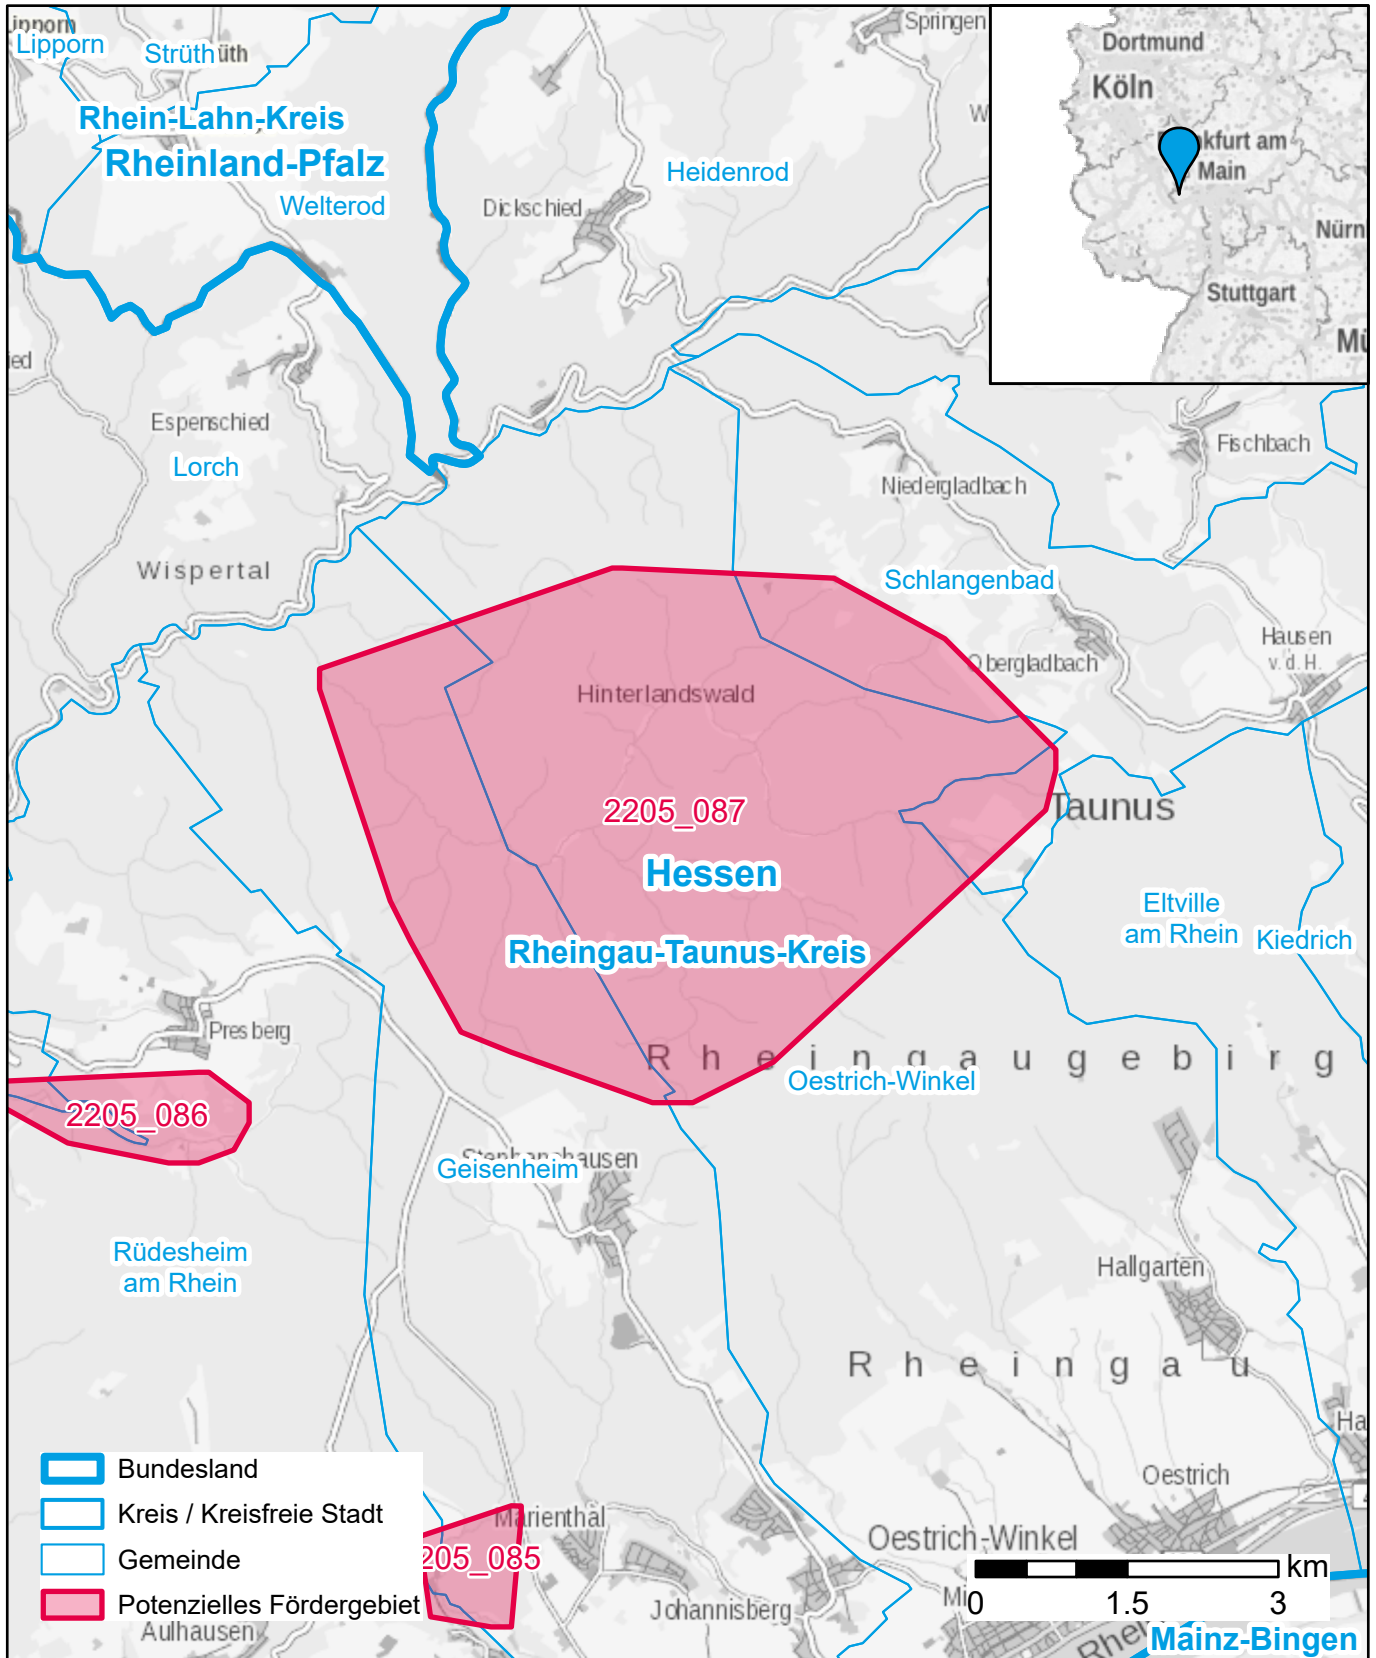

Markterkundungsverfahren zur Schließung weißer Flecken

Hessen, Landkreis Rheingau-Taunus-Kreis
Gebiets-ID: 2205_087

Darstellung: Planstand September 2022
Datenbasis: MIG Juli/August 2022
Hintergrundkarte: © GeoBasis-DE / BKG (2022)