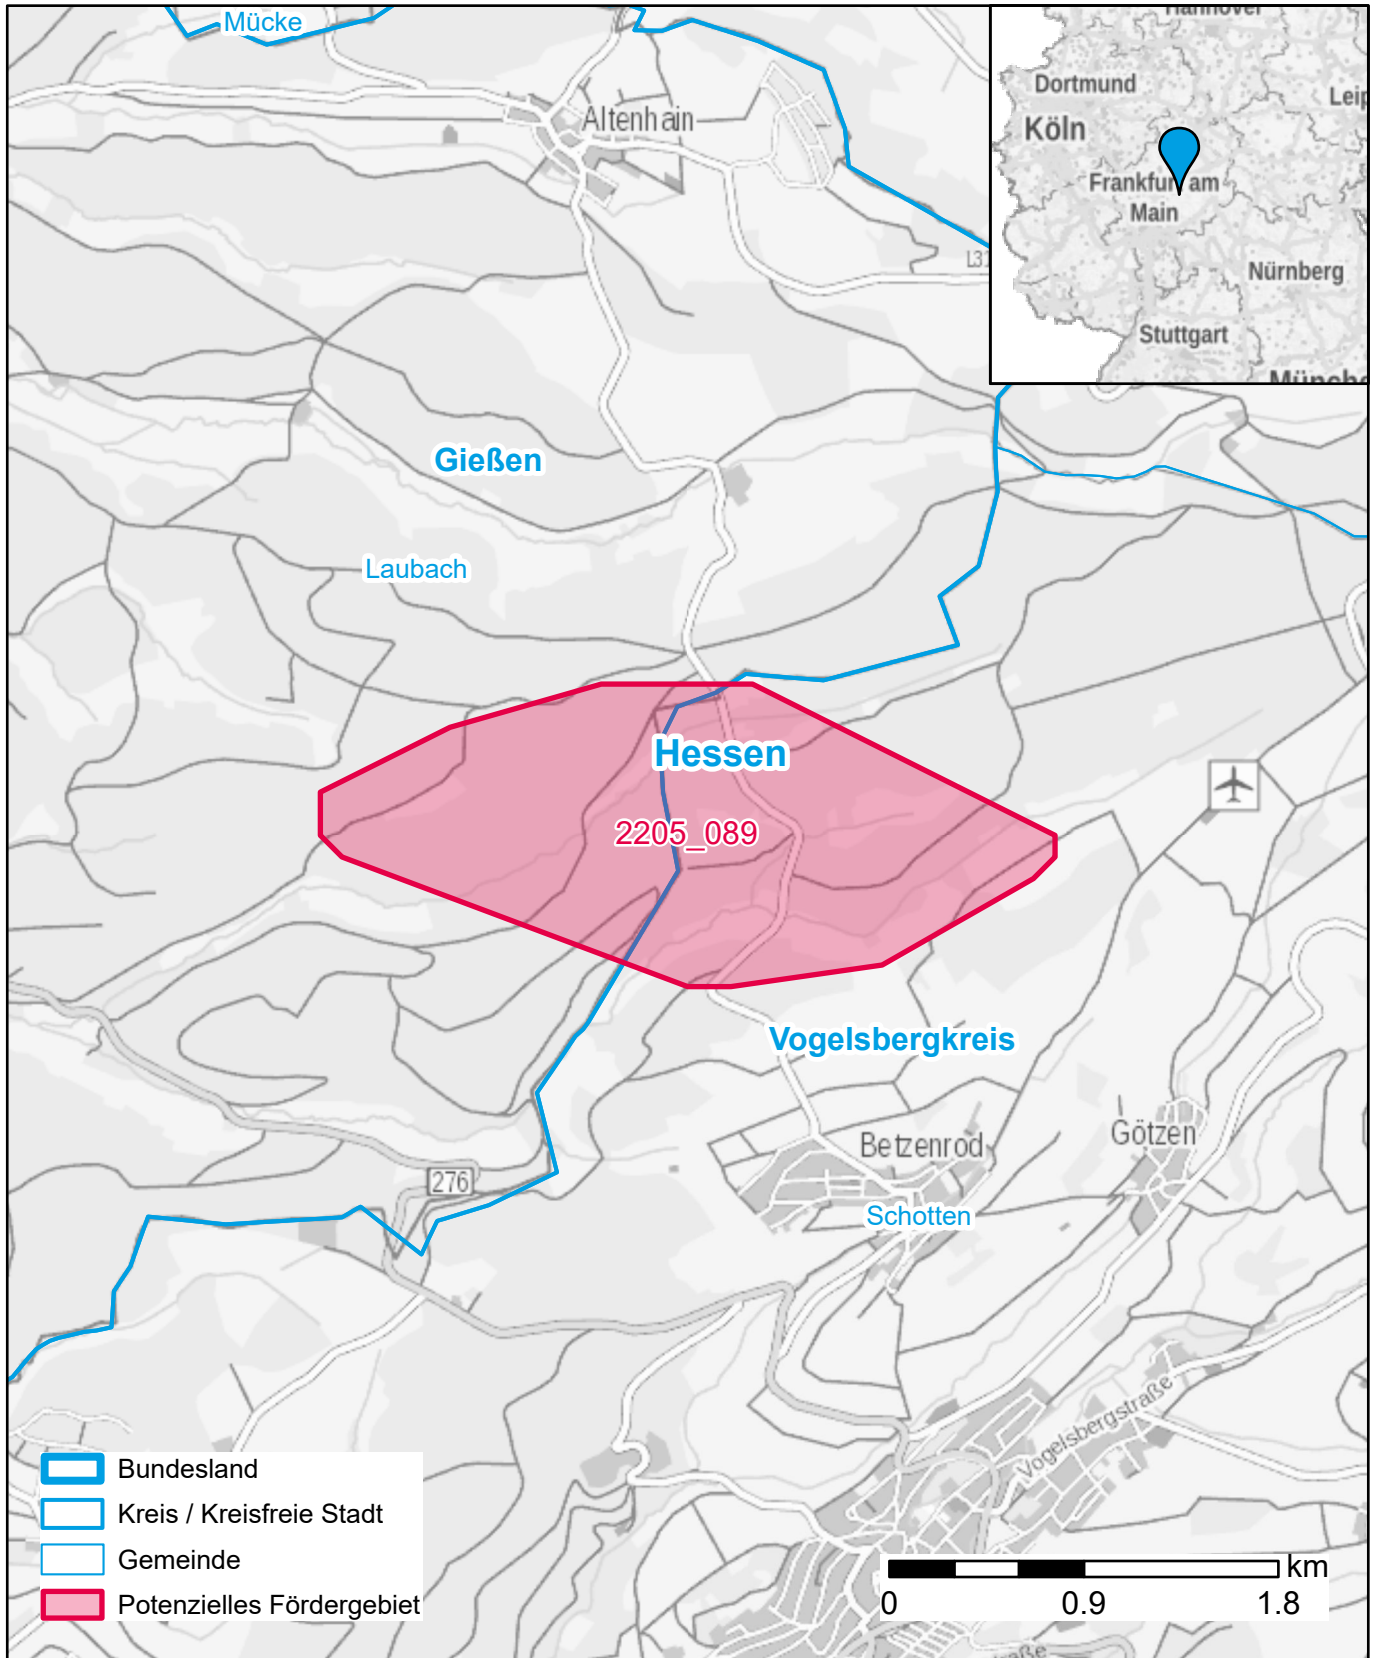

# Markterkundungsverfahren zur Schließung weißer Flecken

Hessen, Landkreis Gießen, Landkreis Vogelsbergkreis  
Gebiets-ID: 2205\_089

Darstellung: Planstand September 2022  
Datenbasis: MIG Juli/August 2022  
Hintergrundkarte: © GeoBasis-DE / BKG (2022)