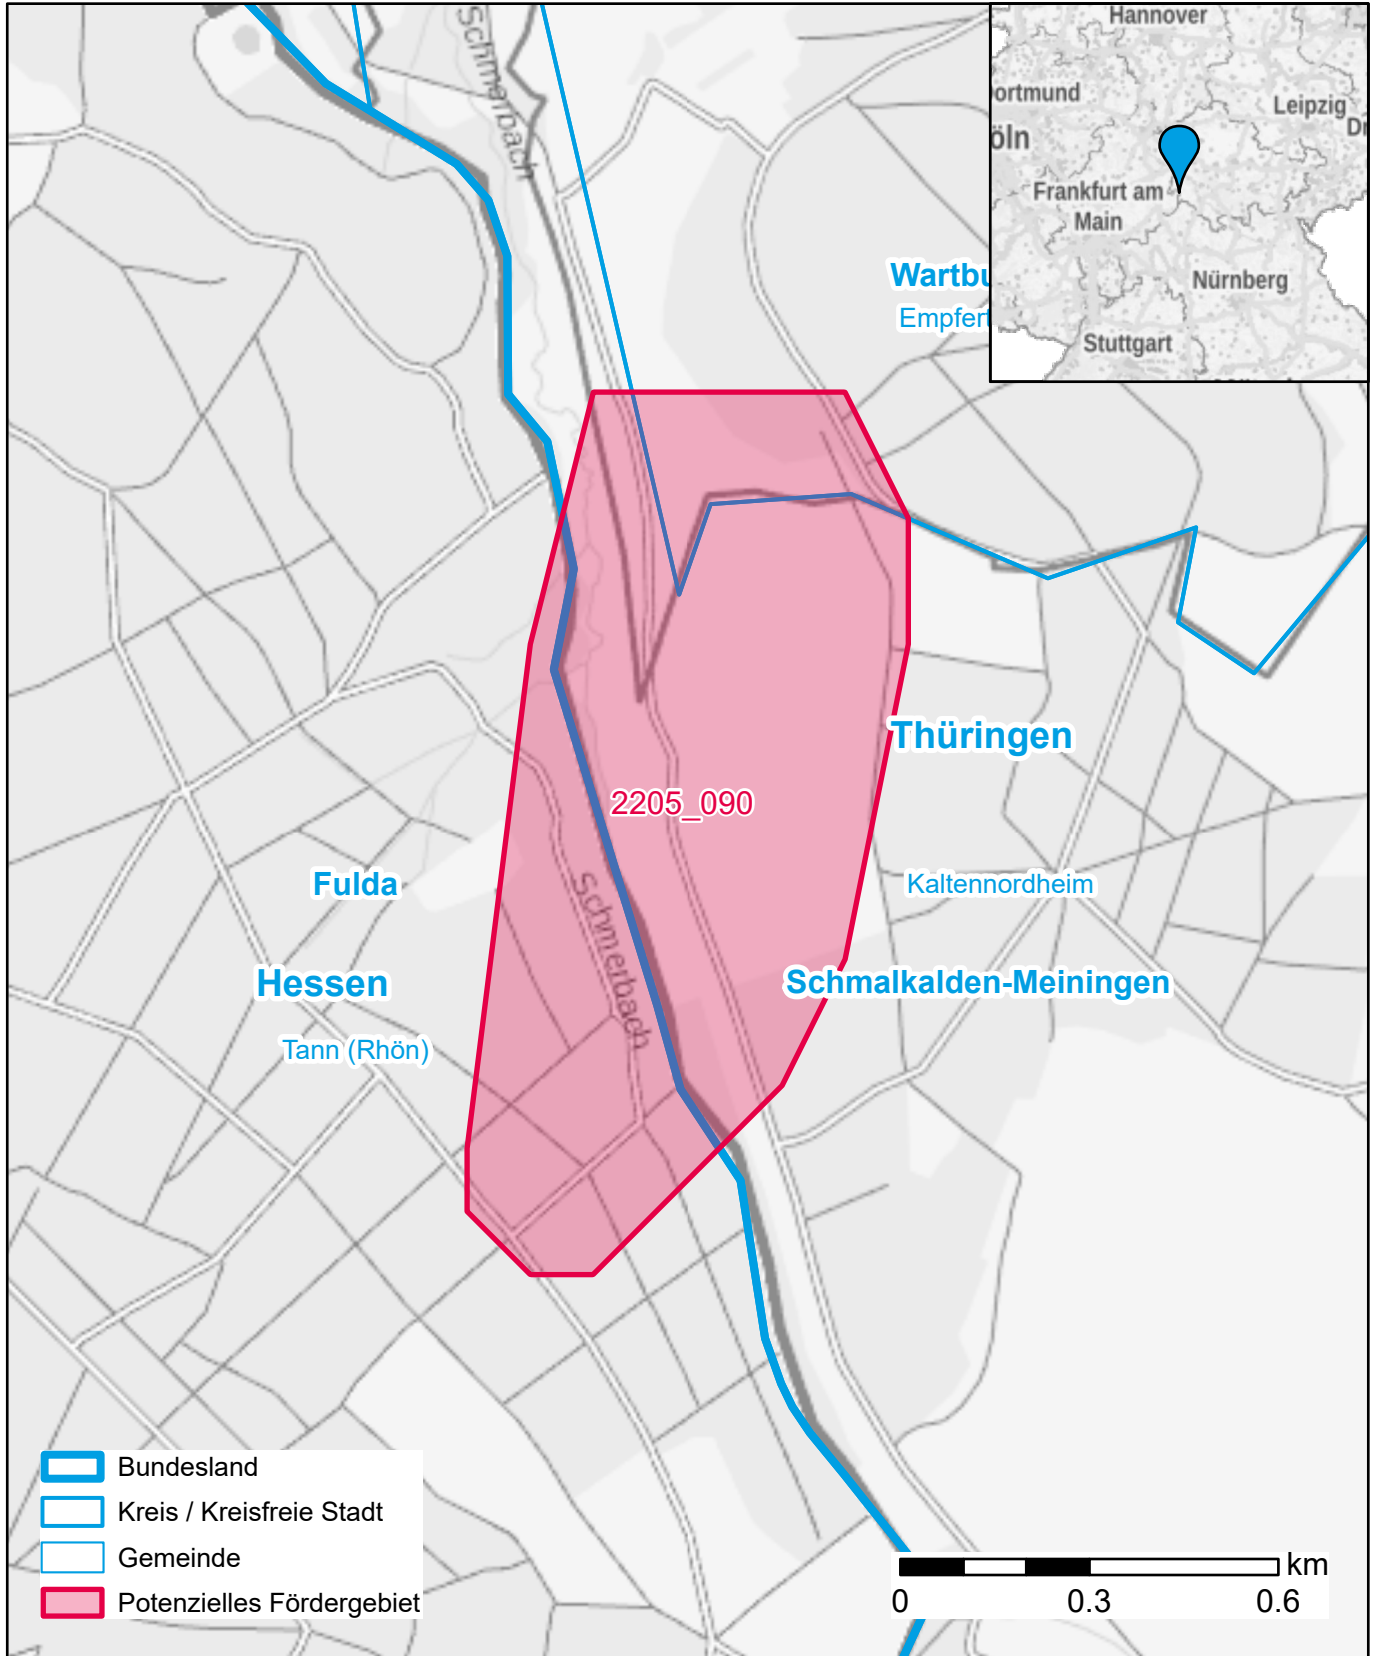

Markterkundungsverfahren zur Schließung weißer Flecken

Hessen, Thüringen, Landkreis Fulda, Landkreis Wartburgkreis, Landkreis Schmalkalden-Meiningen

Gebiets-ID: 2205_090

Darstellung: Planstand September 2022
Datenbasis: MIG Juli/August 2022
Hintergrundkarte: © GeoBasis-DE / BKG (2022)